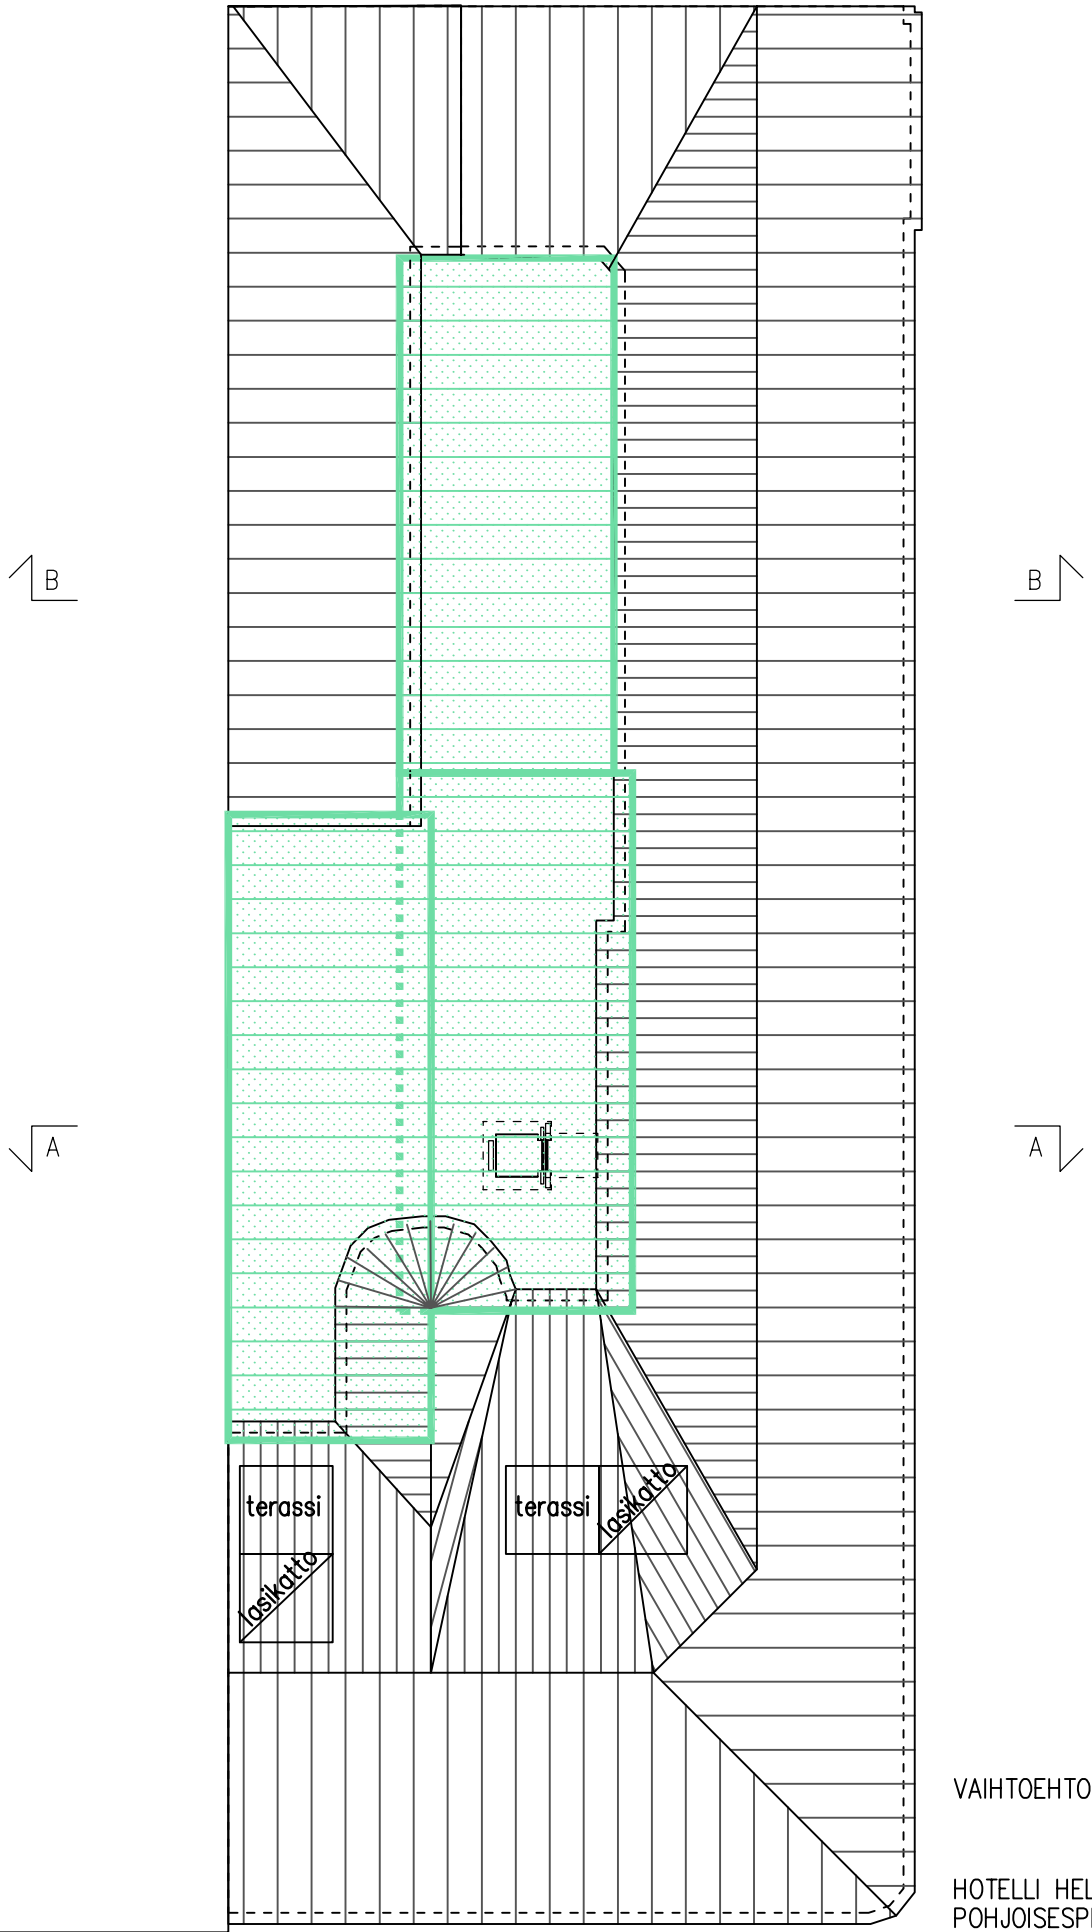

terassi

lasikatto

terassi

lasikatto

VAIHTOEHTO **D**
HOTELLI HELENA
POHJOISESPLANADI 5