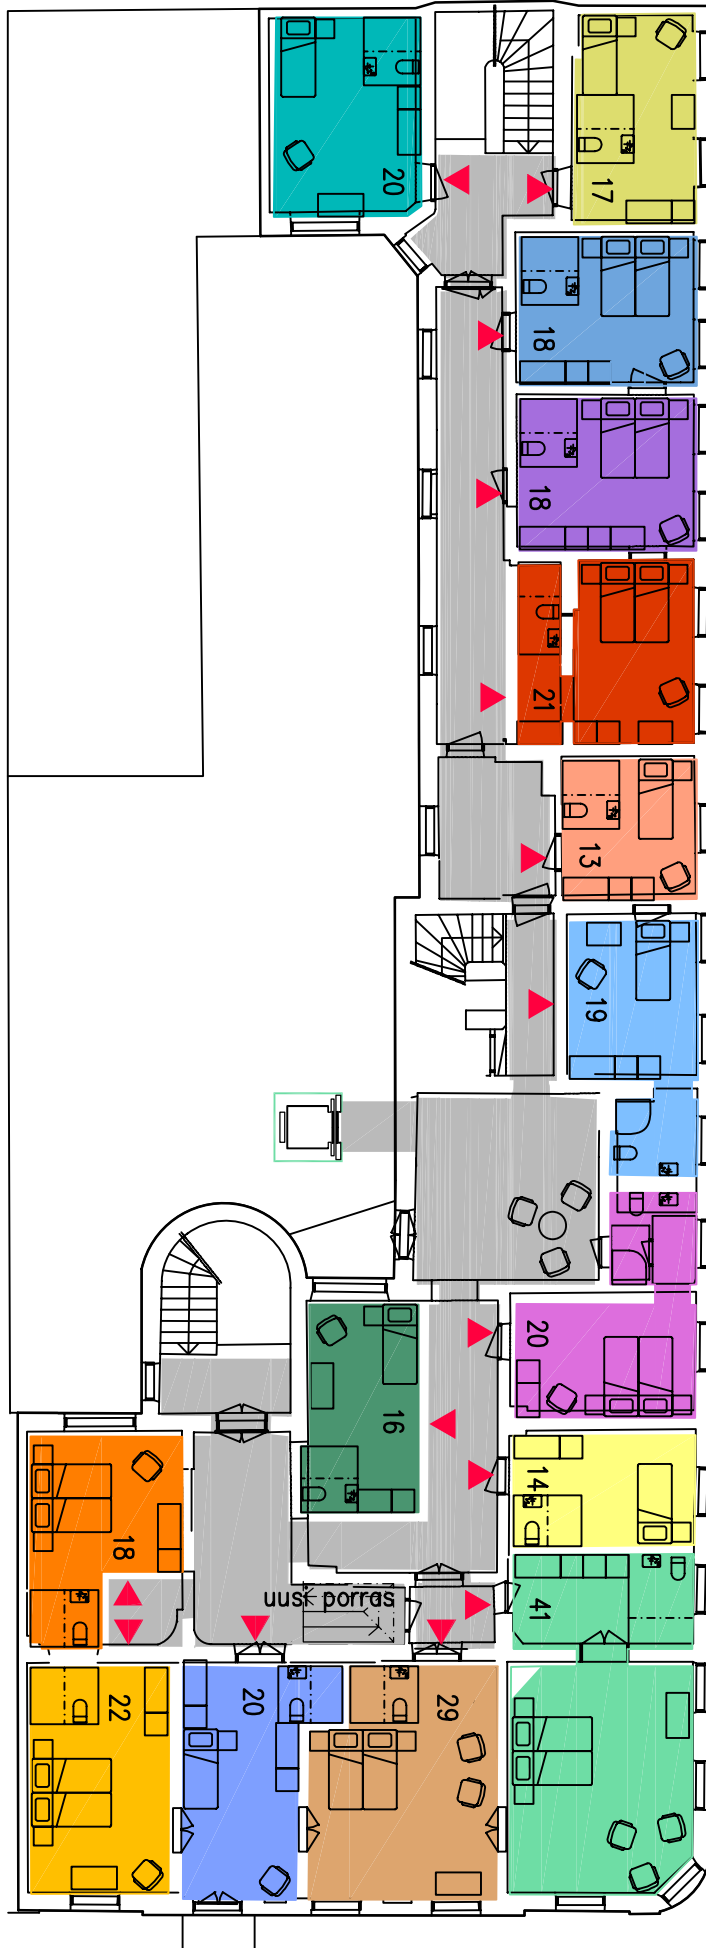

HOTELLI HELENA  
POHJOISESPLANADI 5

Kuva 1

Sisäpihan lasikate ja hissi

HOTELLI HELENA  
POHJOISESPLANADI 5

Kuva 2

Sisäpihan lasikate, matala osa

Helenankatu

Pohjoisesplanadi

VAIHTOEHTO

**D**

HOTELLI HELENA  
POHJOISESPLANADI 5

**1.** KRS  
HUONEISTOKAAVIOT 1:200  
ALUSTAVA 03.10.2006

VAIHTOEHTO **C**

HOTELLI HELENA  
POHJOISESPLANADI 5  
**2.** KRS  
HUONEISTOKAAVIOT 1:200  
ALUSTAVA 19.04.2006

VAIHTOEHTO **D**

HOTELLI HELENA  
POHJOISESPLANADI 5

**3.** KRS  
HUONEISTOKAAVIOT 1:200  
ALUSTAVA 03.10.2006

VAIHTOEHTO **D**

HOTELLI HELENA  
POHJOISESPANADI 5

terassi

lasikatto

terassi

lasikatto

VAIHTOEHTO **D**  
HOTELLI HELENA  
POHJOISESPLANADI 5

leikkaus A - A

leikkaus B - B

HOTELLI HELENA  
POHJOISESPLANADI 5

LEIKKAUKSET 1:200  
ALUSTAVA 10.04.2006