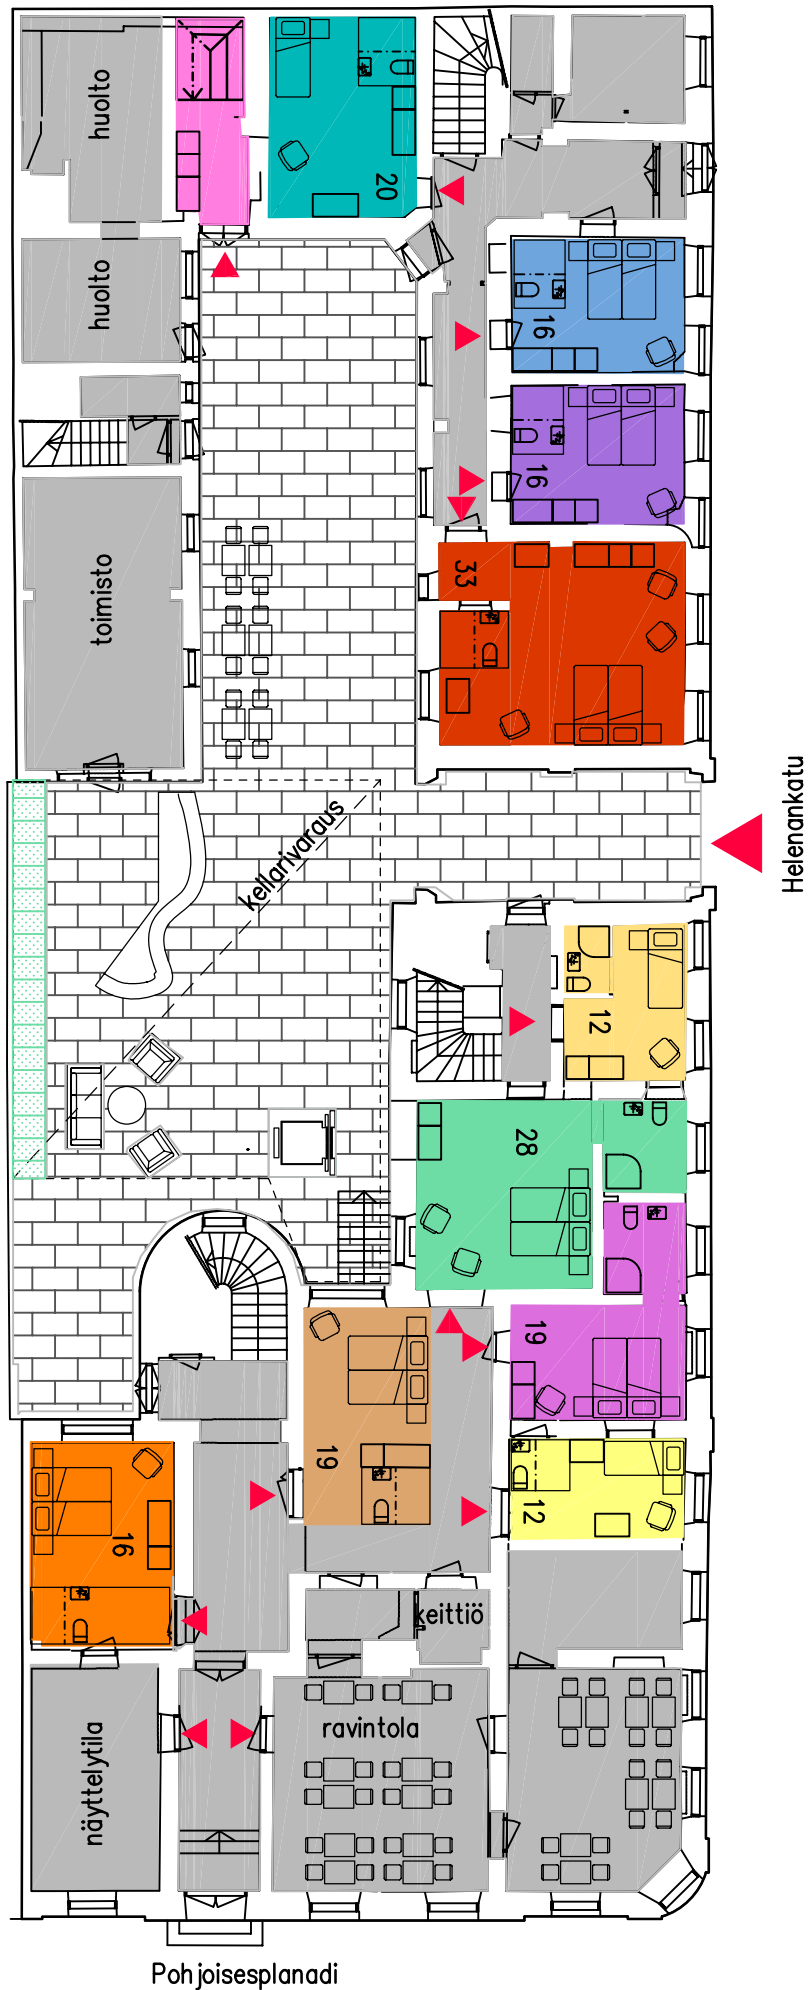

HOTELLI HELENA  
POHJOISESPLANADI 5

Kuva 1

Sisäpihan lasikate ja hissi

HOTELLI HELENA  
POHJOISESPLANADI 5

Kuva 2

Sisäpihan lasikate, matala osa

Helenankatu

Pohjoisesplanadi

VAIHTOEHTO

**D**

HOTELLI HELENA  
POHJOISESPLANADI 5

**1.** KRS  
HUONEISTOKAAVIOT 1:200  
ALUSTAVA 03.10.2006

VAIHTOEHTO **C**

HOTELLI HELENA  
POHJOISESPLANADI 5  
**2.** KRS  
HUONEISTOKAAVIOT 1:200  
ALUSTAVA 19.04.2006

VAIHTOEHTO **D**

HOTELLI HELENA  
POHJOISESPLANADI 5

**3.** KRS  
HUONEISTOKAAVIOT 1:200  
ALUSTAVA 03.10.2006

VAIHTOEHTO **D**

HOTELLI HELENA  
POHJOISESPANADI 5

terassi

lasikatto

terassi

lasikatto

VAIHTOEHTO **D**  
HOTELLI HELENA  
POHJOISESPLANADI 5

leikkaus A - A

leikkaus B - B

HOTELLI HELENA  
POHJOISESPLANADI 5

LEIKKAUKSET 1:200  
ALUSTAVA 10.04.2006