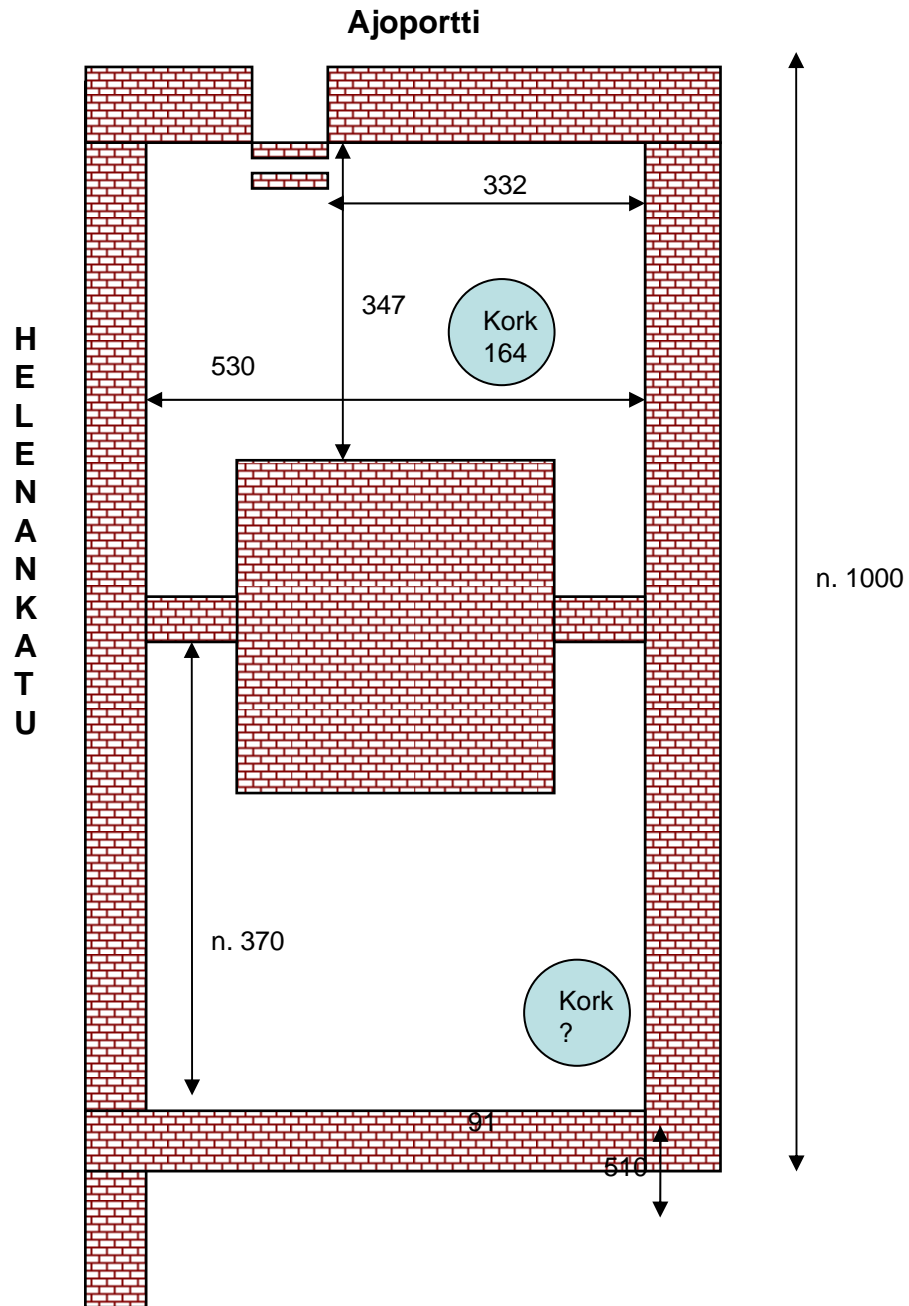

HOTELLI HELENA  
POHJOISESPLANADI 5

Kuva 1

Sisäpihan lasikate ja hissi

HOTELLI HELENA  
POHJOISESPLANADI 5

Kuva 2

Sisäpihan lasikate, matala osa

Helenankatu

Pohjoisesplanadi

## Pohjoisesplanadi 5

Esplanadin kellarin  
mitoitus

Mitat cm

H  
E  
L  
E  
N  
A  
N  
K  
A  
T  
U

### Pohjoisesplanadi 5

Helenankadun kellarin  
mitoitus ( ajoportin  
eteläpuoli )

Mitat cm

**Pohjoisesplanadi 5**

Helenankadun kellarin  
mitoitus ( ajoportin  
pohjoispuoli )

Mitat cm