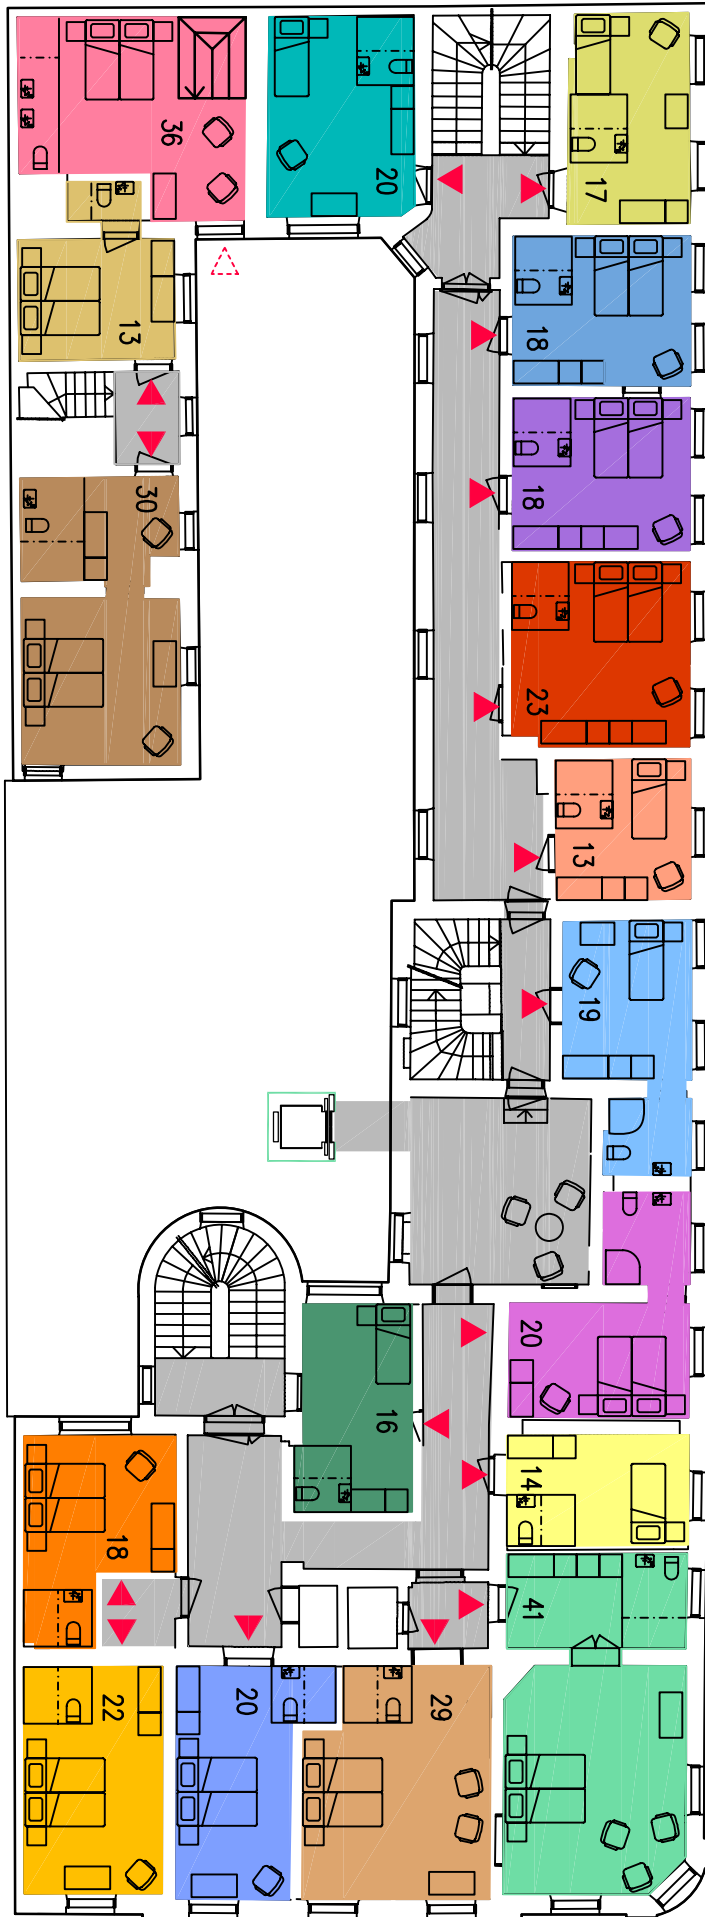

HOTELLI HELENA  
POHJOISESPLANADI 5

Kuva 1

Sisäpihan lasikate ja hissi

HOTELLI HELENA  
POHJOISESPLANADI 5

Kuva 2

Sisäpihan lasikate, matala osa

Helenankatu

Pohjoisesplanadi

VAIHTOEHTO

**D**

HOTELLI HELENA  
POHJOISESPLANADI 5

**1.** KRS  
HUONEISTOKAAVIOT 1:200  
ALUSTAVA 03.10.2006

VAIHTOEHTO **C**

HOTELLI HELENA  
POHJOISESPLANADI 5  
**2.** KRS  
HUONEISTOKAAVIOT 1:200  
ALUSTAVA 19.04.2006

VAIHTOEHTO **D**

HOTELLI HELENA  
POHJOISESPLANADI 5

**3.** KRS  
HUONEISTOKAAVIOT 1:200  
ALUSTAVA 03.10.2006

VAIHTOEHTO **D**

HOTELLI HELENA  
POHJOISESPANADI 5

terassi

lasikatto

terassi

lasikatto

VAIHTOEHTO **D**  
HOTELLI HELENA  
POHJOISESPLANADI 5

leikkaus A - A

leikkaus B - B

HOTELLI HELENA  
POHJOISESPLANADI 5

LEIKKAUKSET 1:200  
ALUSTAVA 10.04.2006