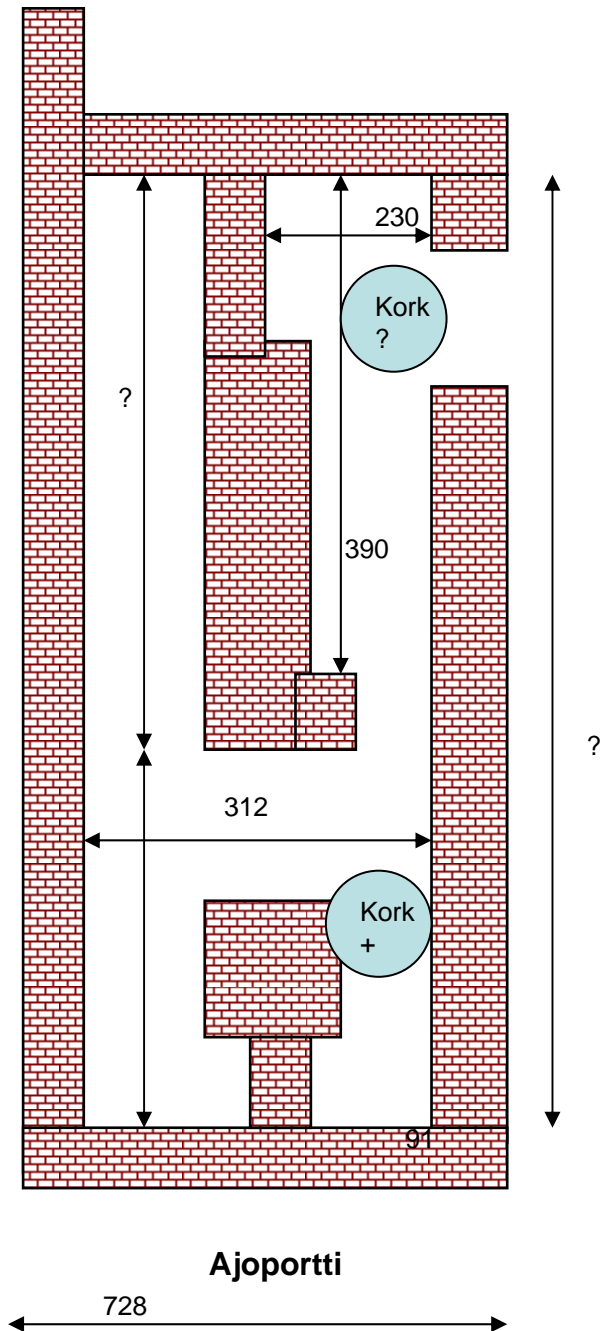

HOTELLI HELENA  
POHJOISESPLANADI 5

Kuva 1

Sisäpihan lasikate ja hissi

HOTELLI HELENA  
POHJOISESPLANADI 5

Kuva 2

Sisäpihan lasikate, matala osa

Helenankatu

Pohjoisesplanadi

lasikatto

VAIHTOEHTO **D**  
HOTELLI HELENA  
POHJOISESPLANADI 5

leikkaus A - A

leikkaus B - B

HOTELLI HELENA  
POHJOISESPLANADI 5

LEIKKAUKSET 1:200  
ALUSTAVA 10.04.2006

## Pohjoisesplanadi 5

Esplanadin kellarin  
mitoitus

Mitat cm

H  
E  
L  
E  
N  
A  
N  
K  
A  
T  
U

### Pohjoisesplanadi 5

Helenankadun kellarin  
mitoitus ( ajoportin  
eteläpuoli )

Mitat cm

**Pohjoisesplanadi 5**

Helenankadun kellarin  
mitoitus ( ajoportin  
pohjoispuoli )

Mitat cm