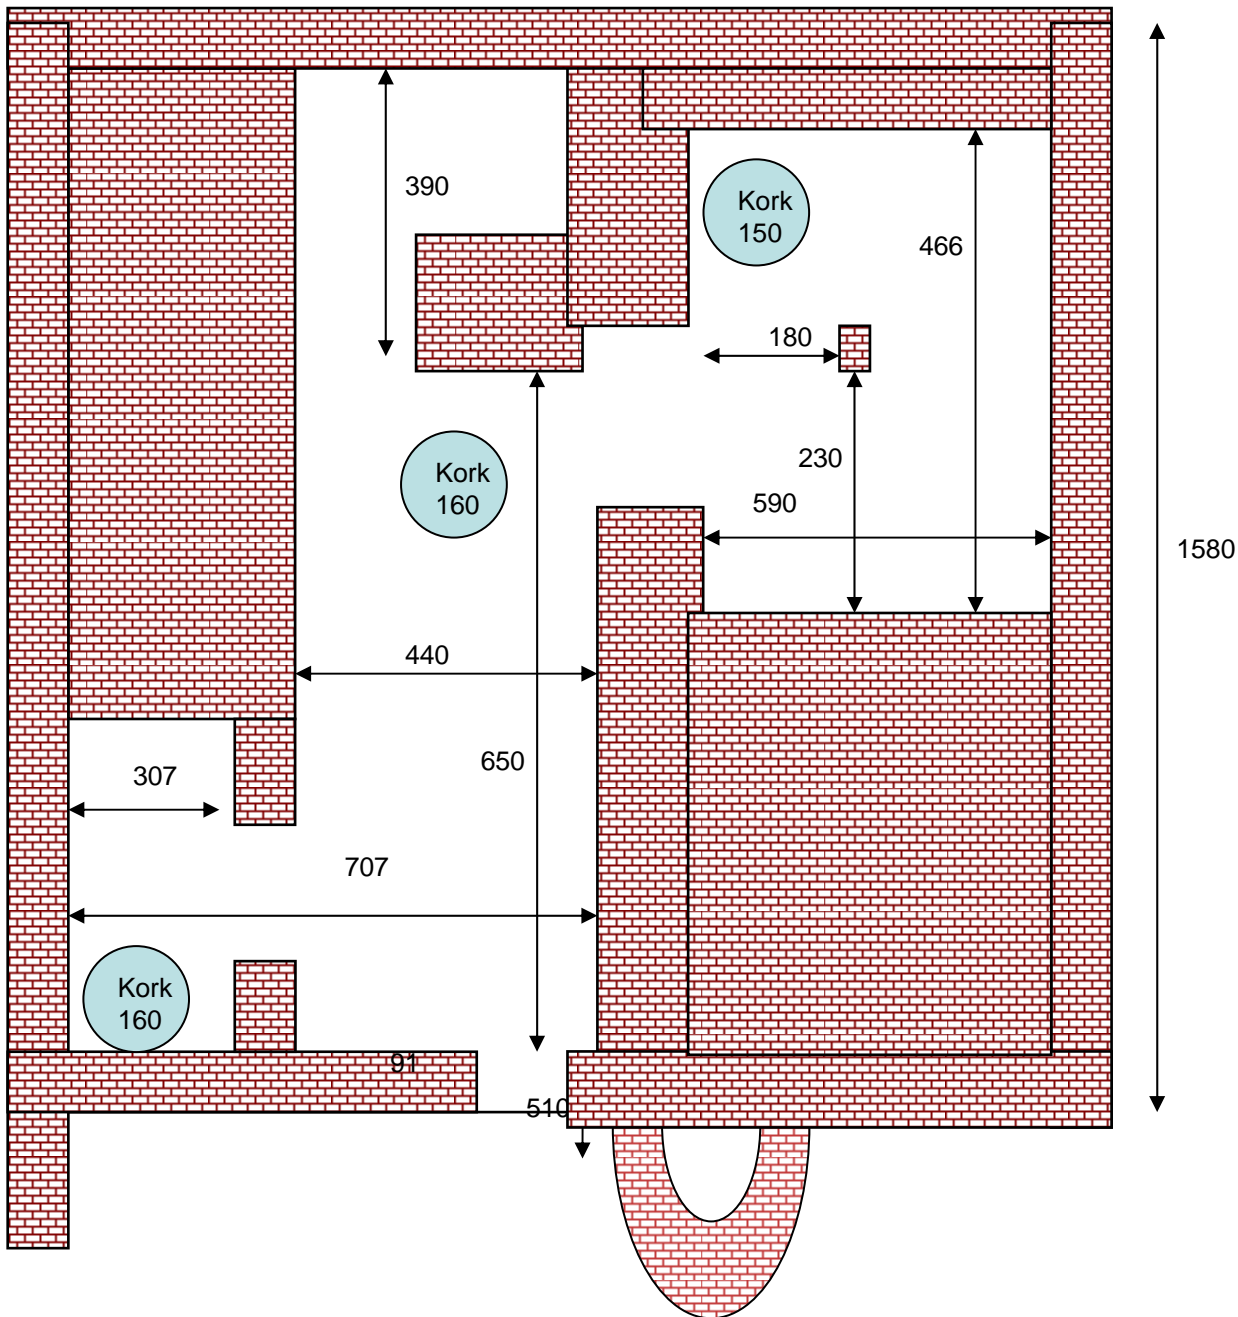

lasikatto

VAIHTOEHTO **D**  
HOTELLI HELENA  
POHJOISESPLANADI 5

leikkaus A - A

leikkaus B - B

HOTELLI HELENA  
POHJOISESPLANADI 5

LEIKKAUKSET 1:200  
ALUSTAVA 10.04.2006

## Pohjoisesplanadi 5

Esplanadin kellarin  
mitoitus

Mitat cm

H  
E  
L  
E  
N  
A  
N  
K  
A  
T  
U

### Pohjoisesplanadi 5

Helenankadun kellarin  
mitoitus ( ajoportin  
eteläpuoli )

Mitat cm

**Pohjoisesplanadi 5**

Helenankadun kellarin  
mitoitus ( ajoportin  
pohjoispuoli )

Mitat cm