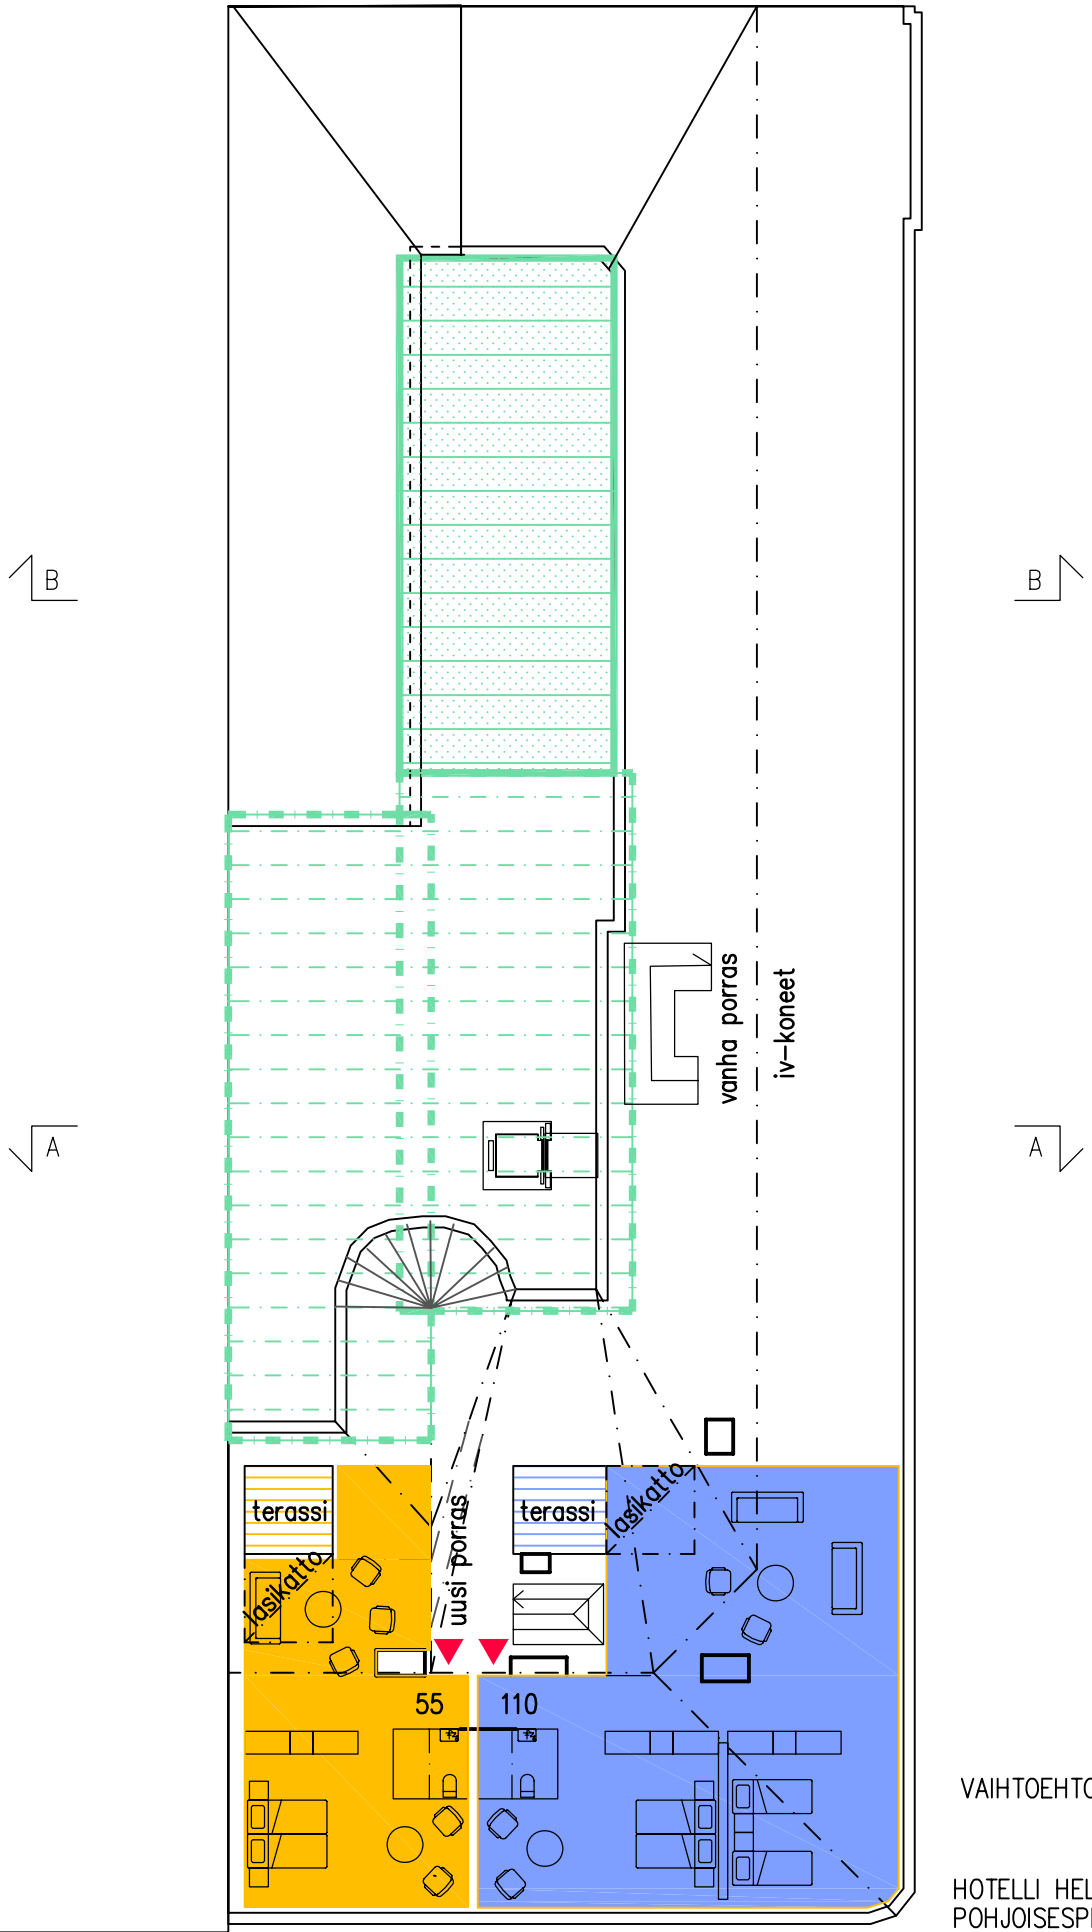

VAIHTOEHTO **D**

HOTELLI HELENA
POHJOISESPANADI 5