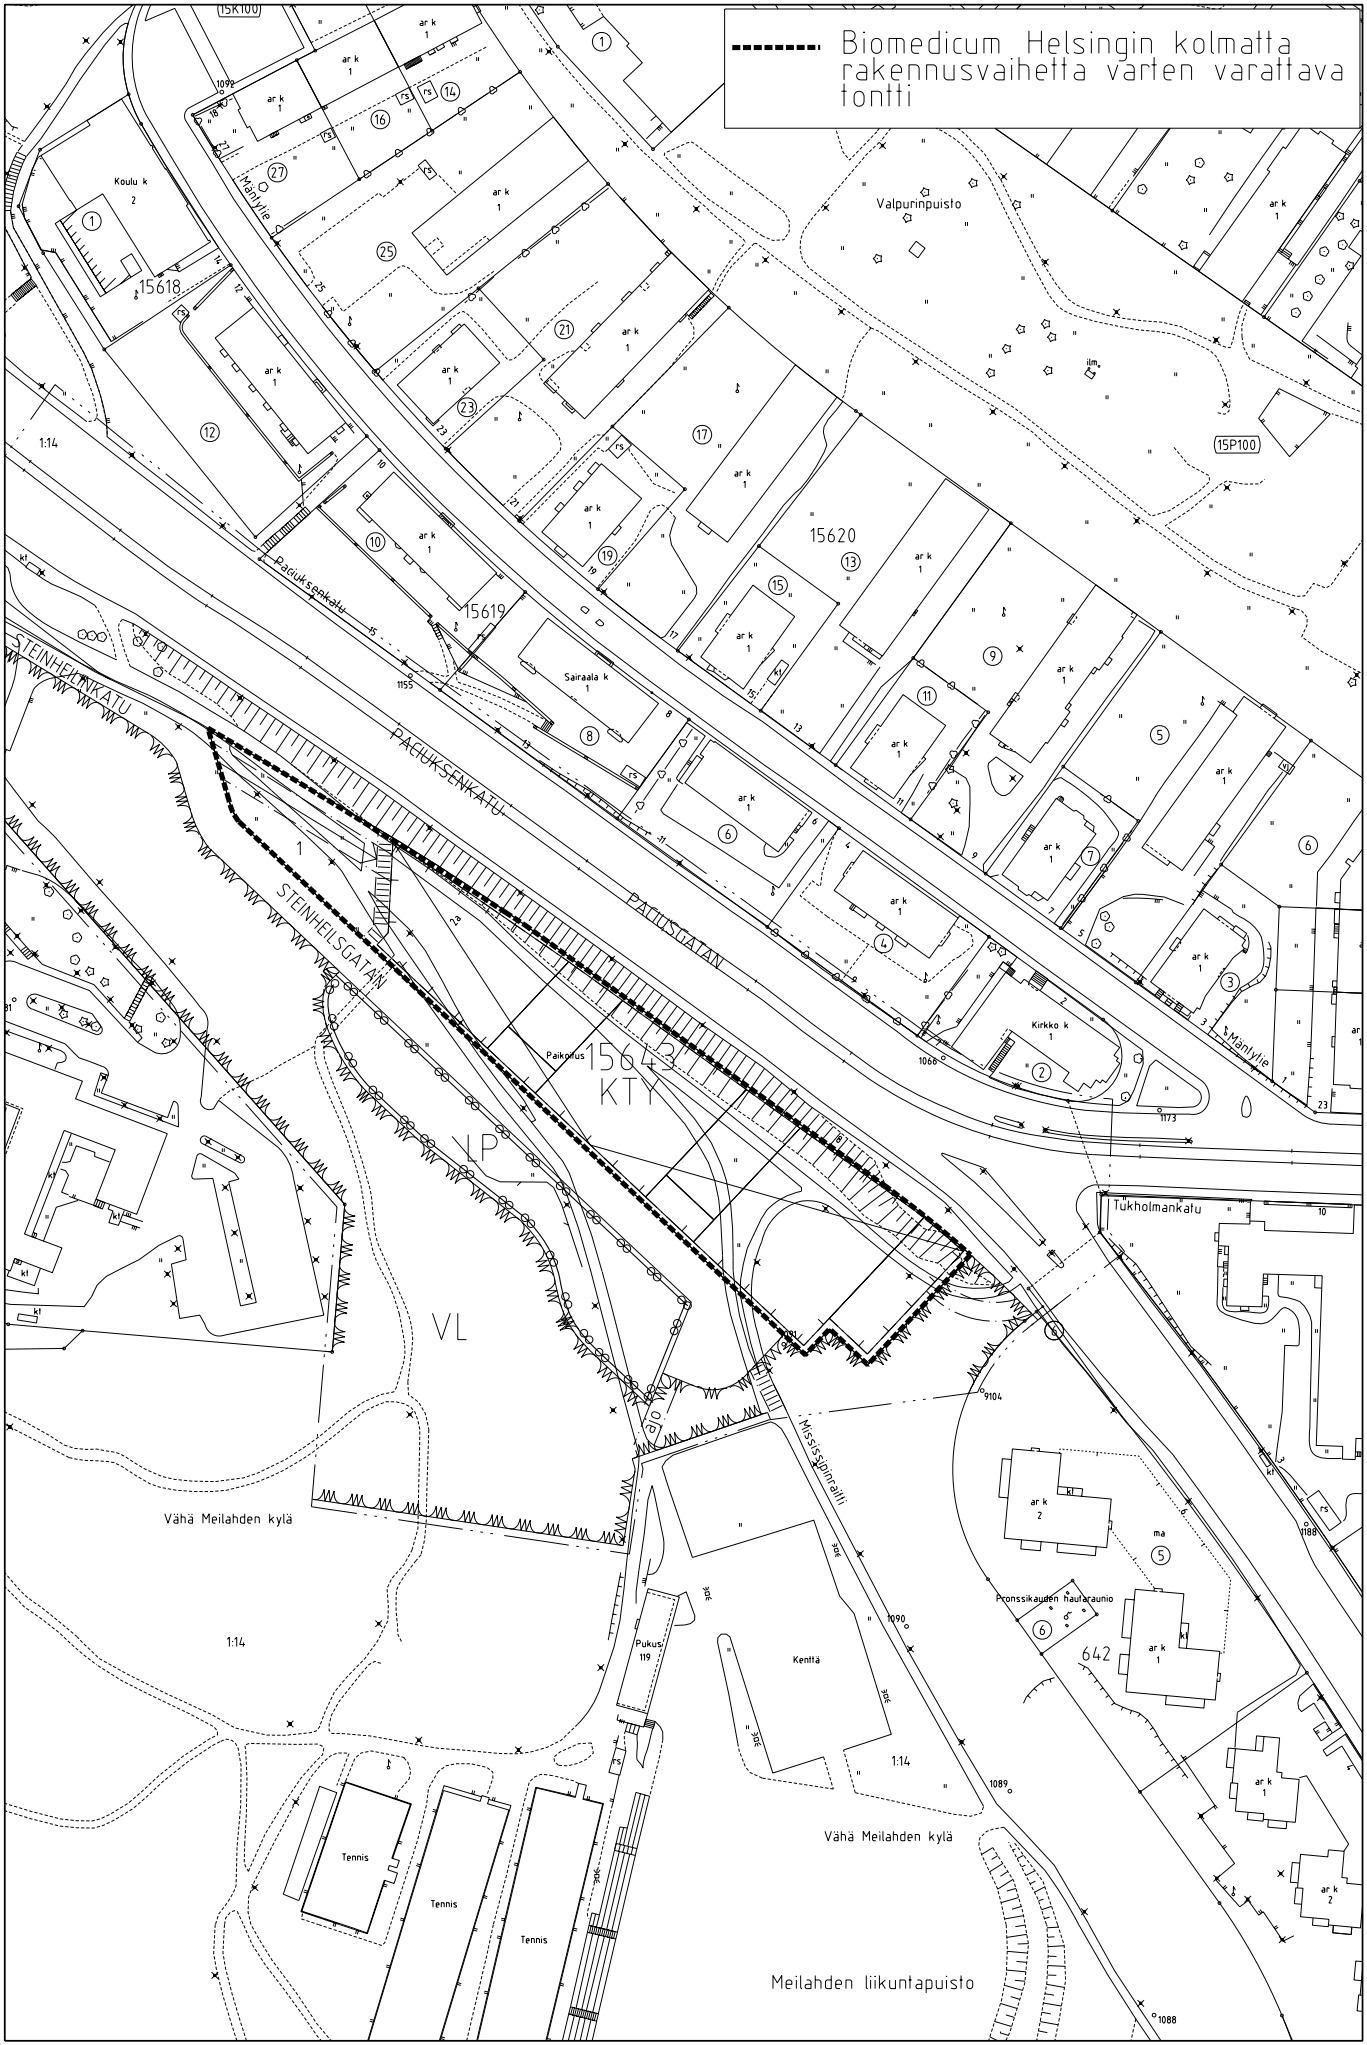

----- Biomedicum Helsingin kolmatta rakennusvaihetta varten varattava tontti

MITTAKAAVA 1:2000