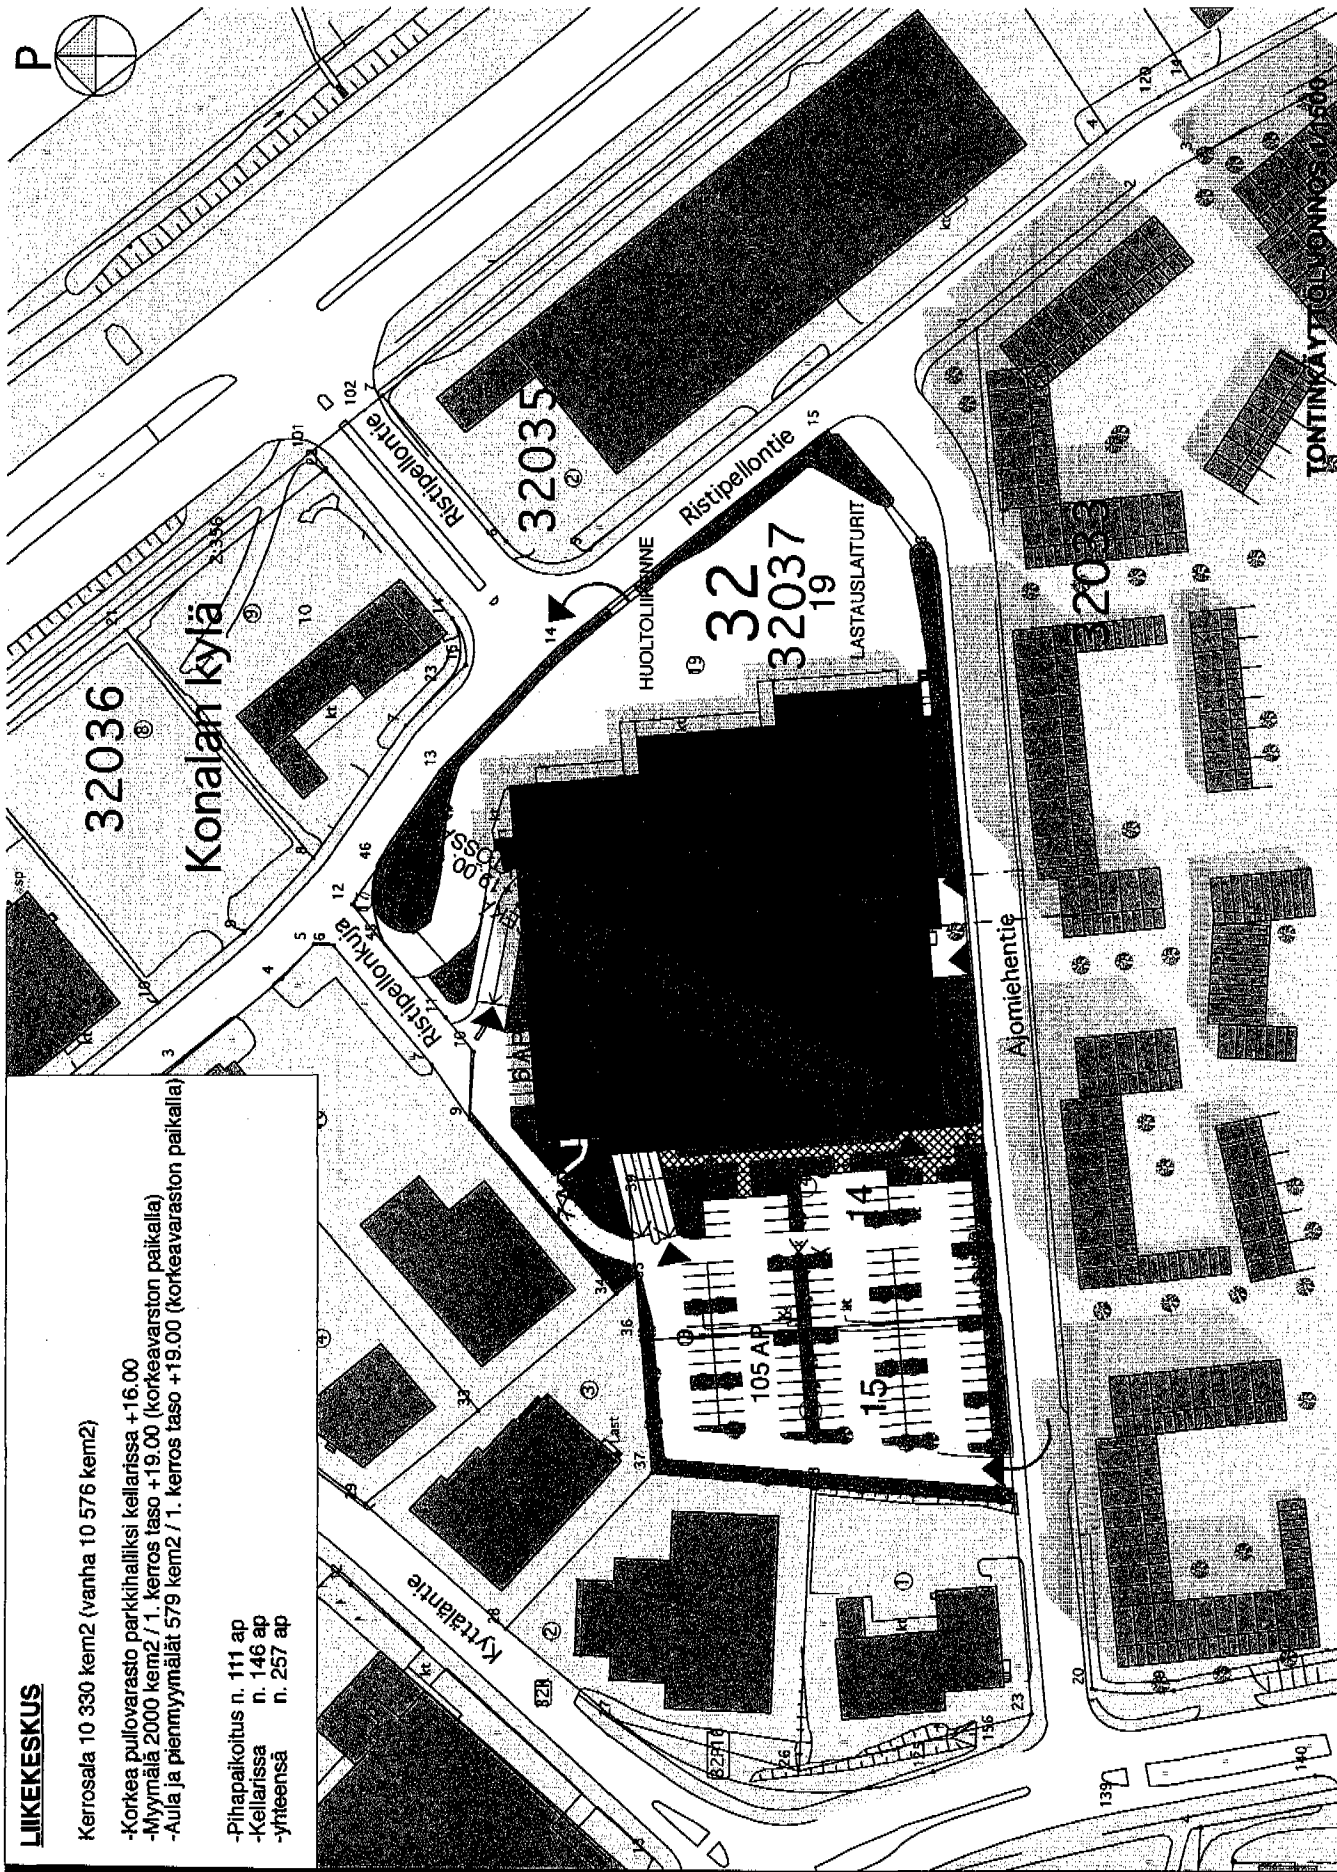

LIIKEKESKUS

Kerrosala 10 330 kem2 (vanha 10 576 kem2)

- -Korkea pullovarasto parkkihalliksi kellarissa +16.00
- -Myyrmä 2000 kem2 / 1. kerros taso +19.00 (korkeavarausten paikalla)
- -Aula ja pienmyymälät 579 kem2 / 1. kerros taso +19.00 (korkeavarausten paikalla)

- -Pihapaikoitus n. 111 ap
- -Kellarissa n. 146 ap
- -yhteensä n. 257 ap

HARTWALL KONALA