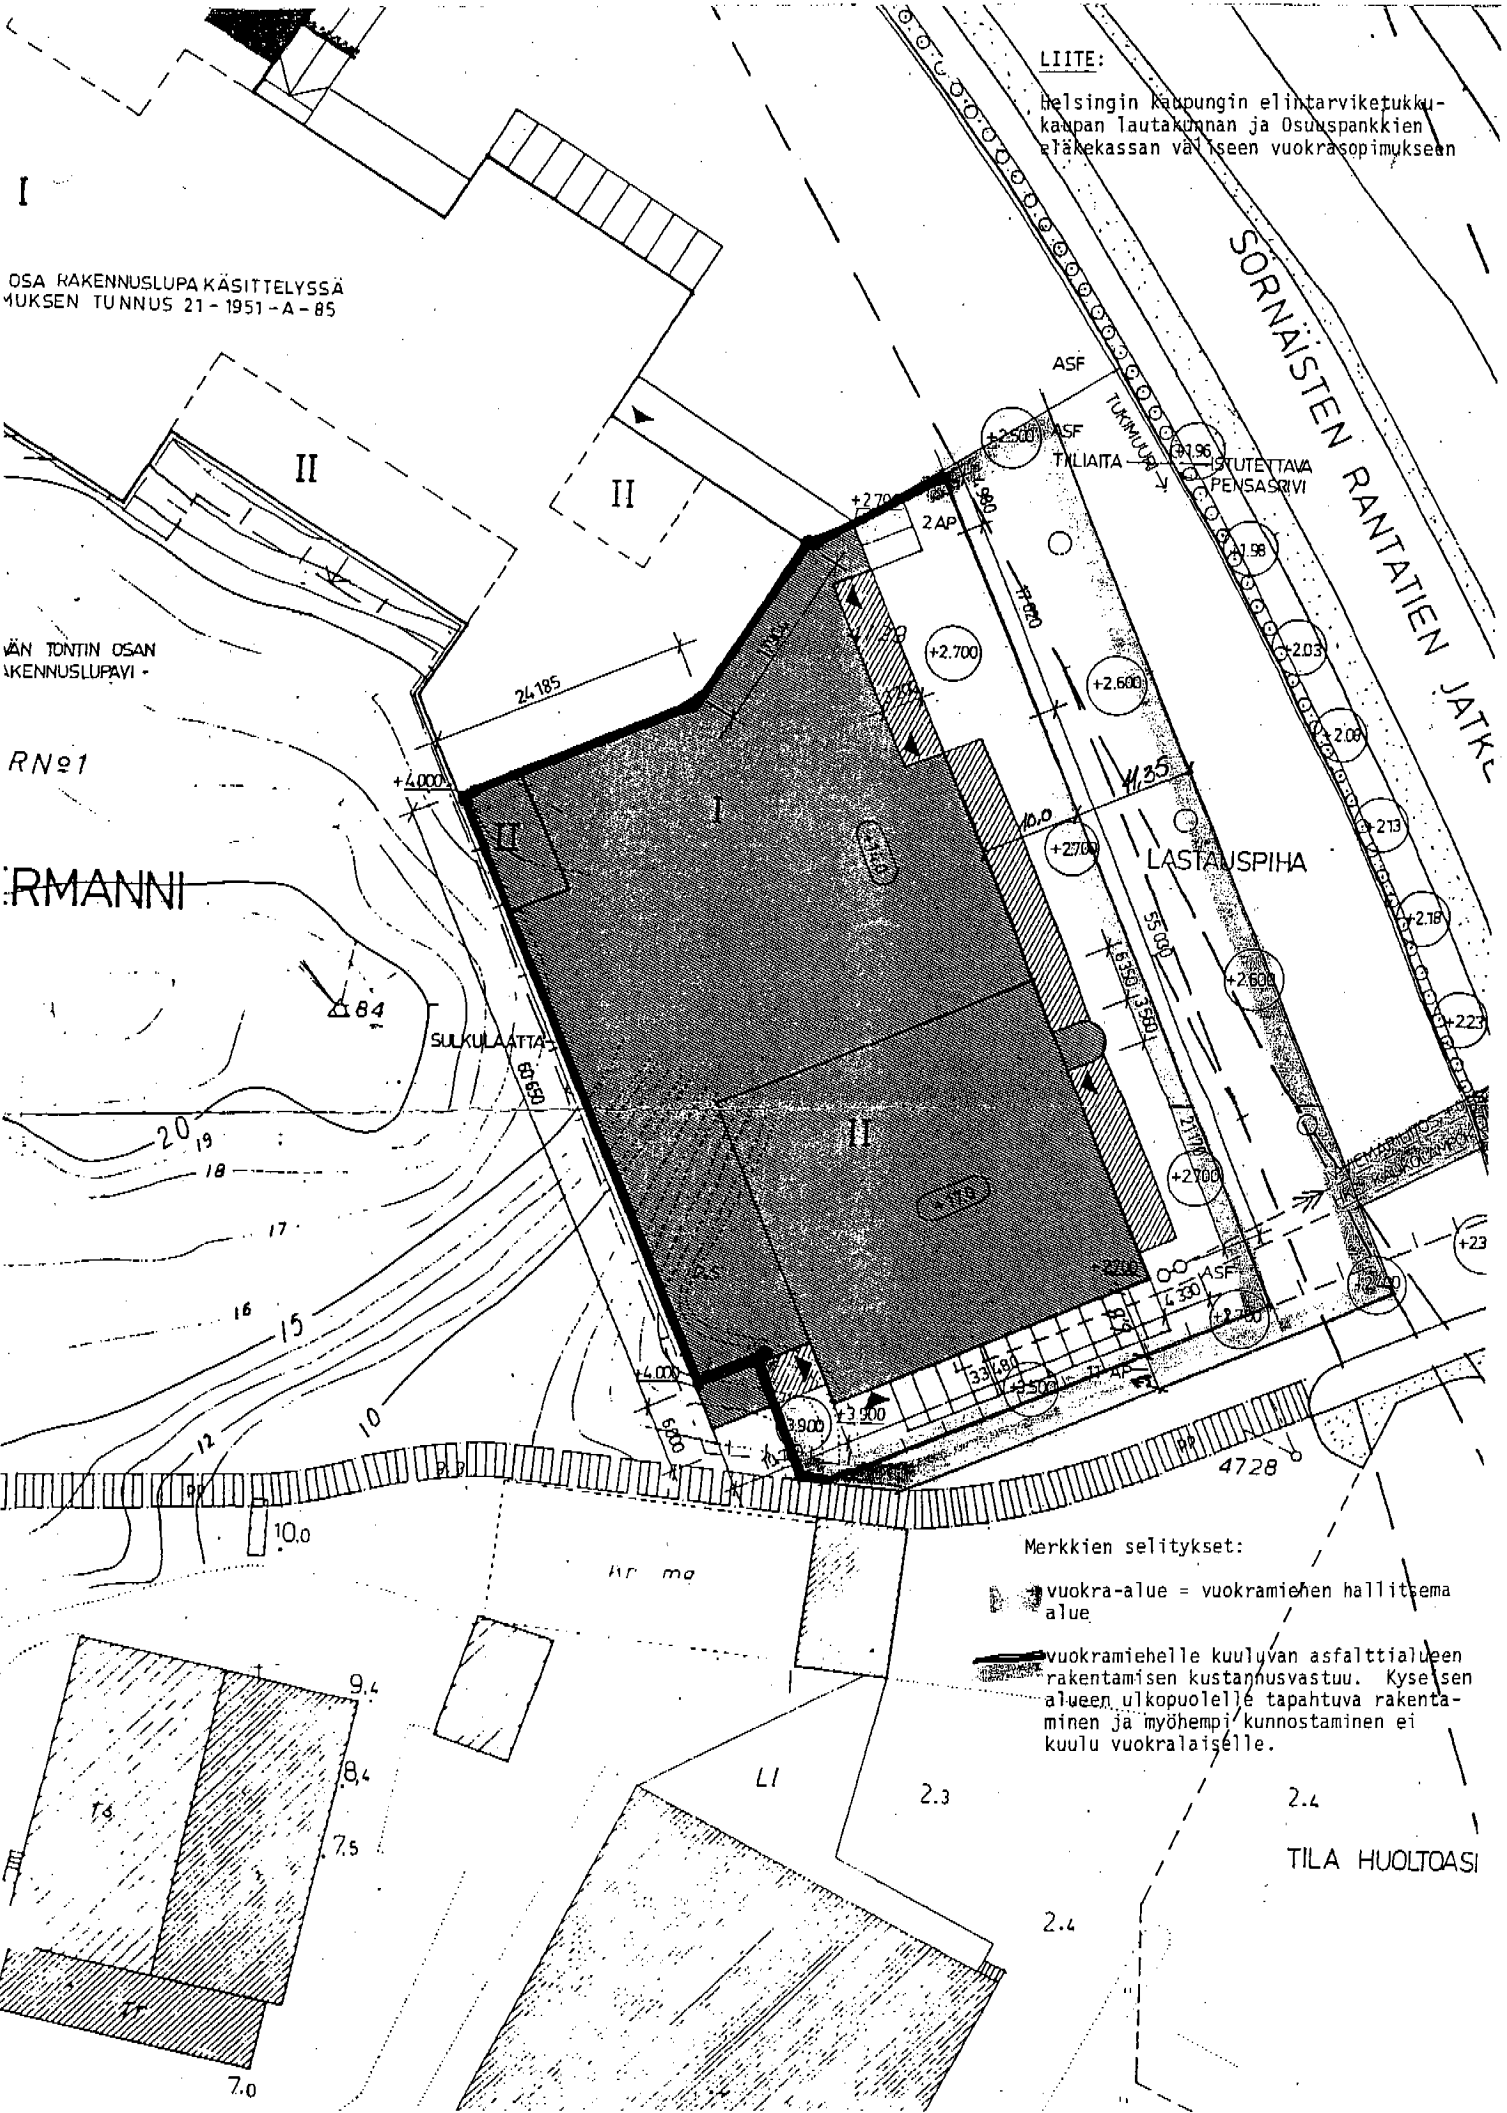

OSA RAKENNUSLUPA KÄSITTELYSSÄ
LUKUN TUNNUS 21-1951-A-85

ÄÄN TONTIN OSAAN
RAKENNUSLUPAVI-

RN#1

ARMANNI

Merkkien selitykset:

-  vuokra-alue = vuokramiehen hallitsema alue
-  vuokramiehelle kuuluvan asfalttialueen rakentamisen kustannusvastuu. Kyseisen alueen ulkopuolelle tapahtuva rakentaminen ja myöhempi kunnostaminen ei kuulu vuokralaiselle.