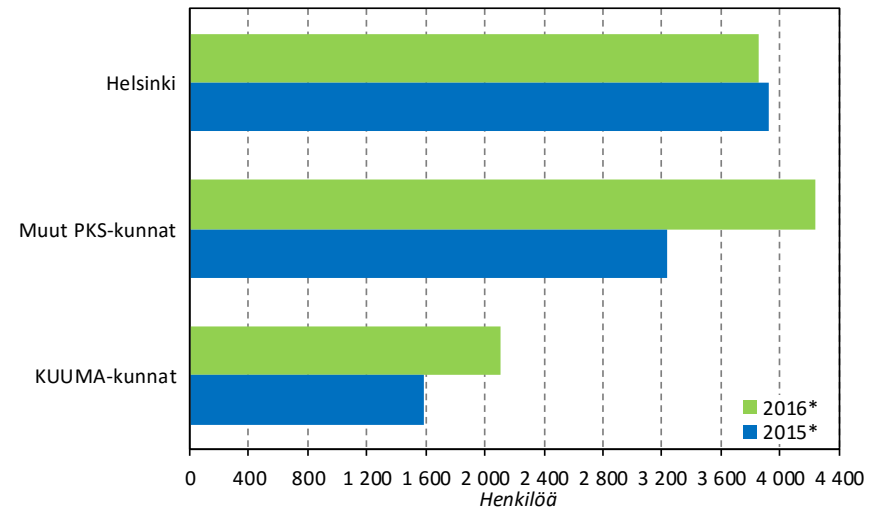

Väestönmuutos tammi-kesäkuussa 2016* ja 2015*

*ennakkotieto