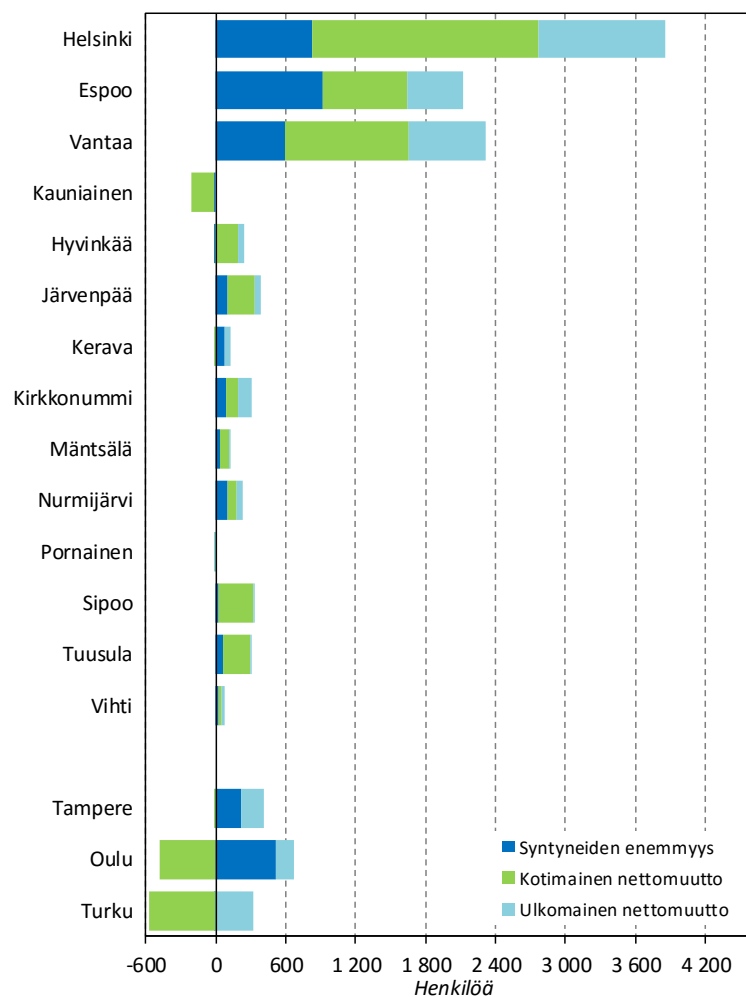

Väestön ja väestönmuutosten ennakkotietoja Helsingin seudulla tammi-kesäkuussa 2016

Tiivistelmä

- Väkiluku on kasvanut määrältään eniten Helsingissä, Vantaalla, Espoossa ja Järvenpäässä.
- Vantaan, Espoon, Sipoon, Hyvinkään, Keravan, Tuusulan, Mäntsälän ja Kirkkonummen kasvu on edellisvuotta suurempaa.
- Suhteellisesti eniten väestön määrä kasvoi Sipoossa, Vantaalla, Järvenpäässä ja Kirkkonummella.
- Helsingin seutu sai muuttovoittoa kotimaasta 4 750 ja ulkomailta 2 629 henkeä.
- Muut kunnat saivat muuttovoittoa paitsi Kauniainen ja Pornainen.
- Kotimaan muutto oli voitollista muualla paitsi Kauniaisissa, Pornaisissa ja Keravalla.

Julkaisussa on tietoja kuntaryhmistä ja kunnista, jotka osallistuvat Helsingin seudun yhteistyöhön.

Helsingin seutu: Pääkaupunkiseutu + KUUMA -kunnat

Pääkaupunkiseutu: Helsinki, Espoo, Vantaa, Kauniainen

Julkaisu perustuu Tilastokeskuksen väestötietopalvelun tietoihin.

Kuvioiden ja taulukoiden sisällysluettelo

4. Väestönmuutos kuntaryhmittäin ja kunnittain tammi-kesäkuussa 2016 *
5. Väestönmuutos tammi-kesäkuussa 2016* ja 2015*
6. Väestönmuutos (%) kunnittain suuruusjärjestyksessä tammi-kesäkuussa 2016*
7. Syntyneiden enemmyyss ja nettomuutto tammi-kesäkuussa 2016*
8. Väkiluvun muutos kuntaryhmittäin ja pääkaupunkiseudun kunnittain 2003–2015
9. Nettomuutto muuttoalueittain 2005–2015

*ennakkotieto

Väestönmuutos tammi-kesäkuussa 2016* ja 2015*

*ennakkotieto

Väestönmuutos (%) kunnittain suuruusjärjestyksessä tammi-kesäkuussa 2016*

*ennakkotieto

Syntyneiden enemmitys ja nettomuutto tammi-kesäkuussa 2016*