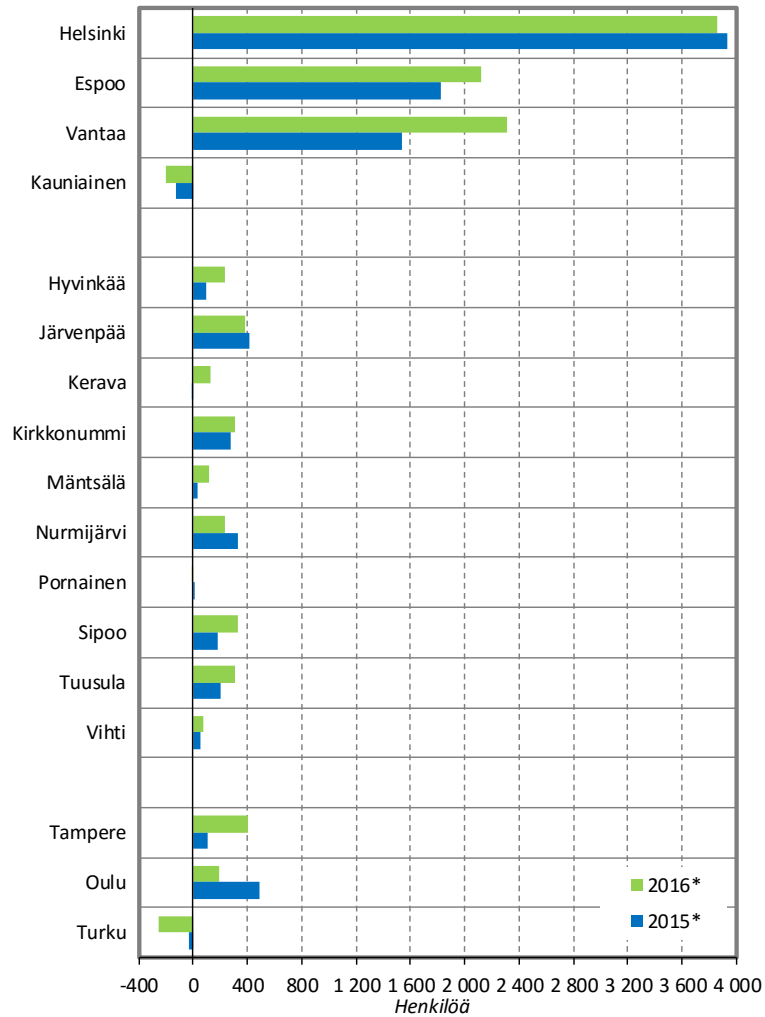

Väestönmuutos tammi-kesäkuussa 2016* ja 2015*

*ennakkotieto