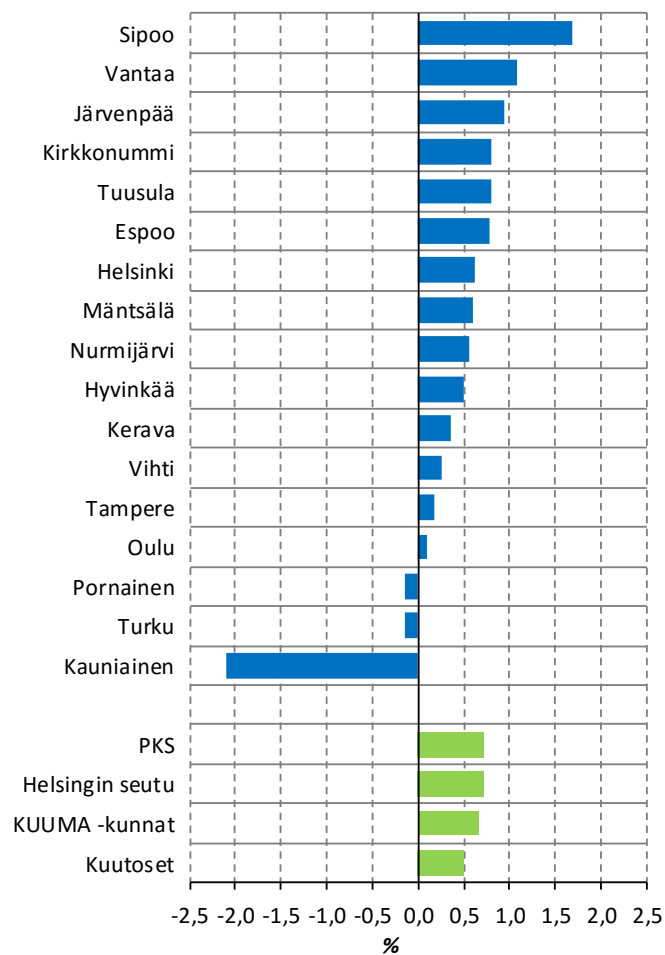

Väestönmuutos (%) kunnittain suuruusjärjestyksessä tammi-kesäkuussa 2016*

*ennakkotieto