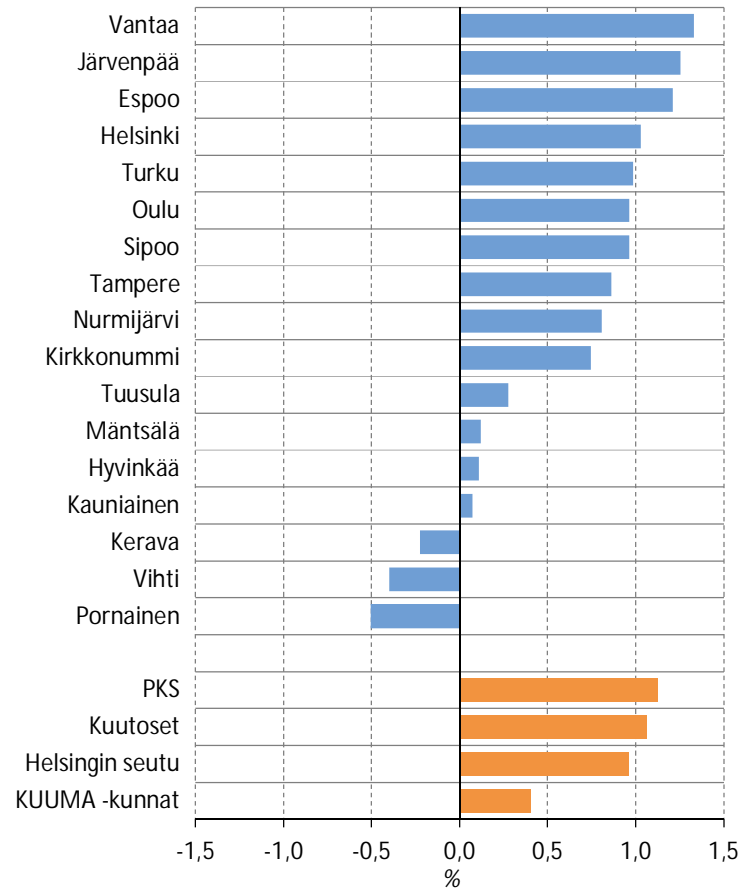

Väestönmuutos (%) kunnittain suuruusjärjestyksessä tammi-syyskuussa 2015*

*ennakkotieto