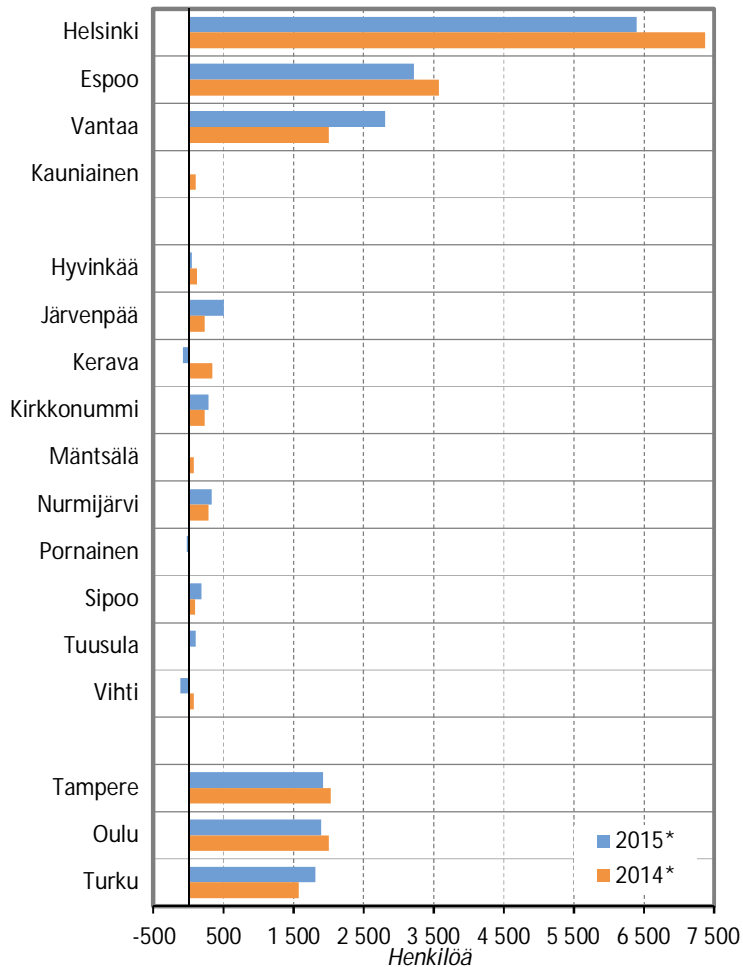

Väestönmuutos tammi-syyskuussa 2015* ja 2014*

*ennakkotieto