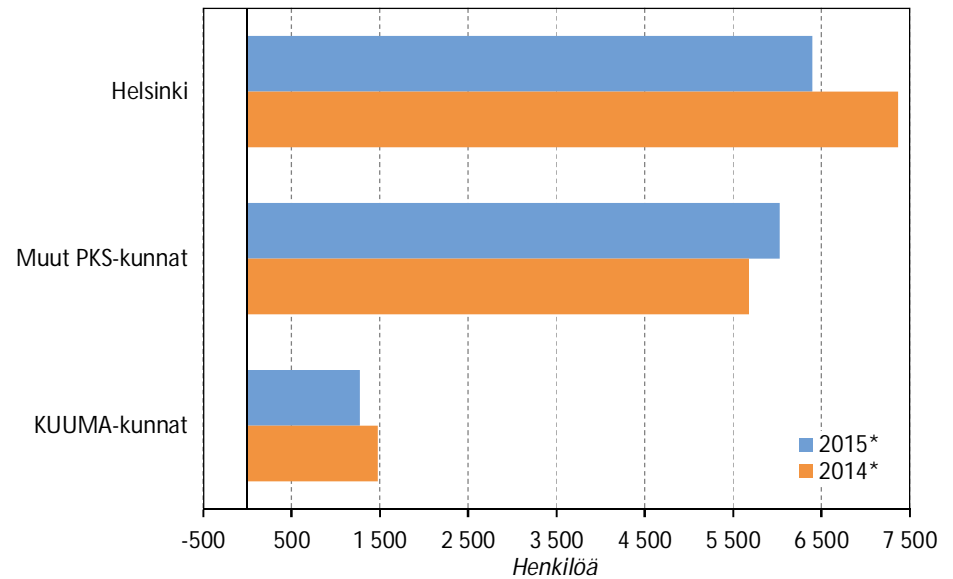

Väestönmuutos tammi-syyskuussa 2015* ja 2014*

*ennakkotieto