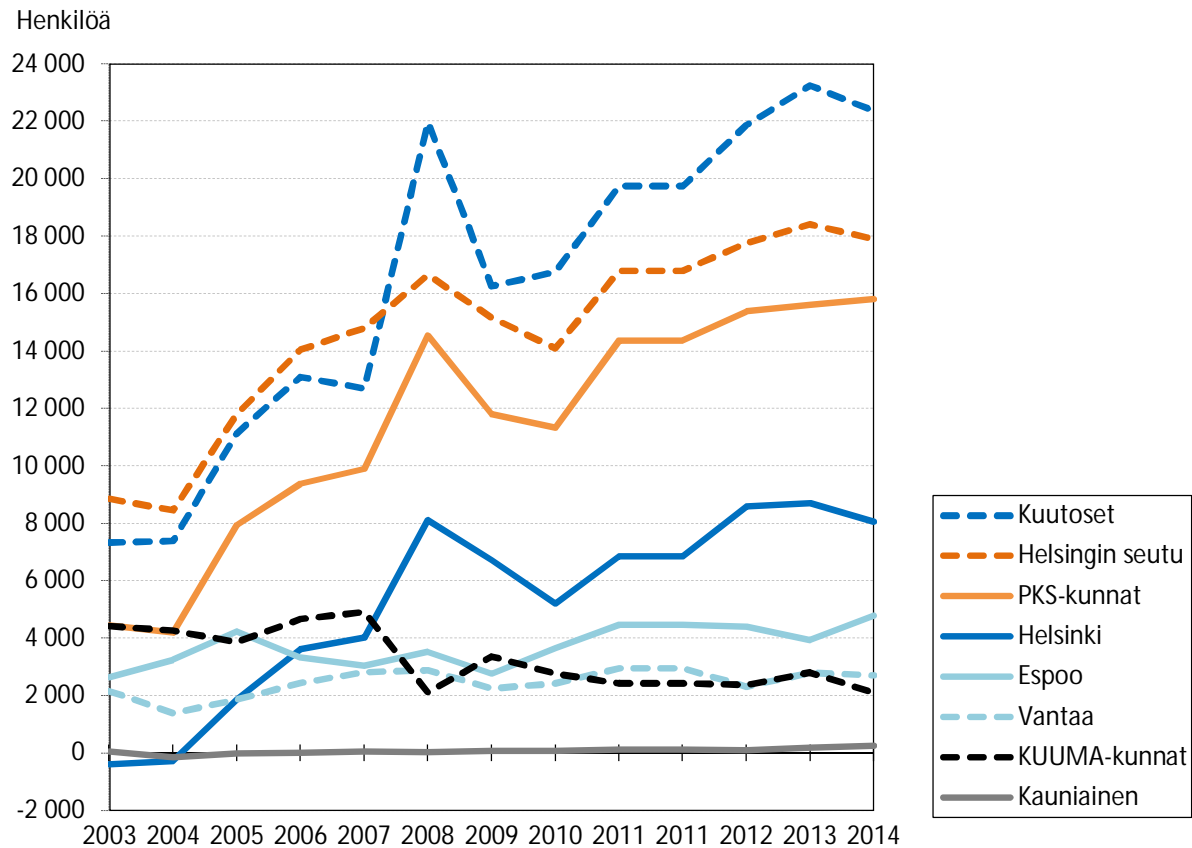

Väkiluvun muutos kuntaryhmittäin ja pääkaupunkiseudun kunnittain 2003–2014