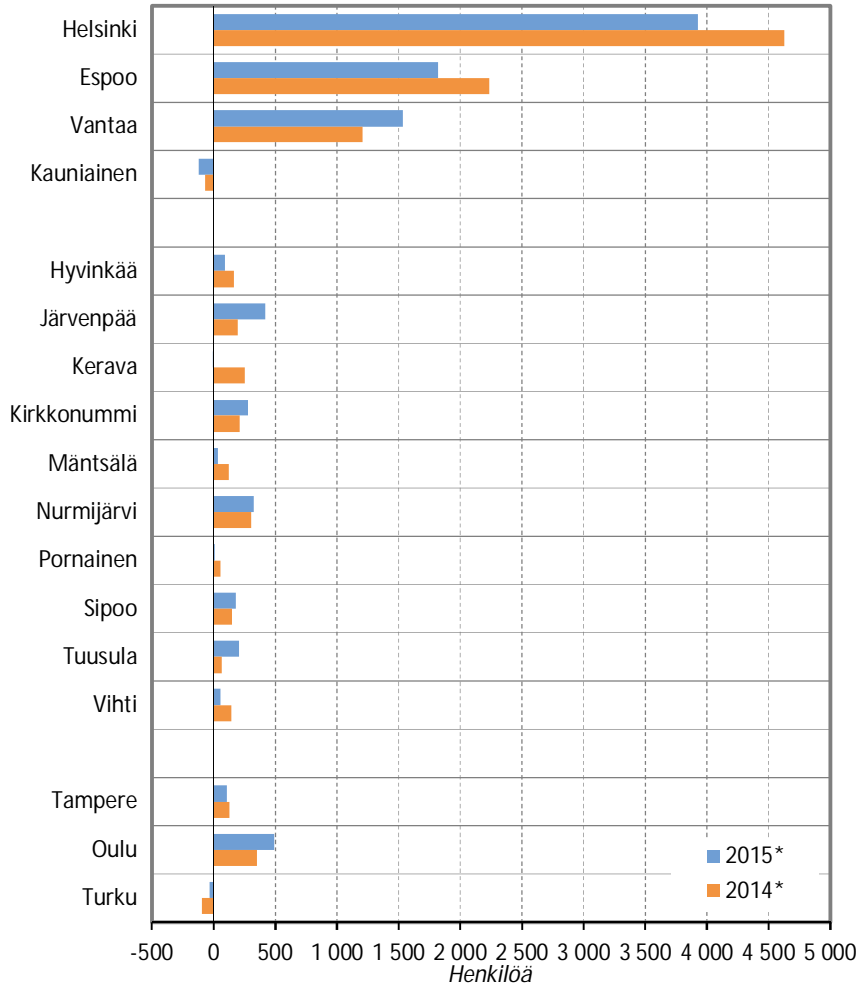

Väestönmuutos tammi-kesäkuussa 2015* ja 2014*

*ennakkotieto