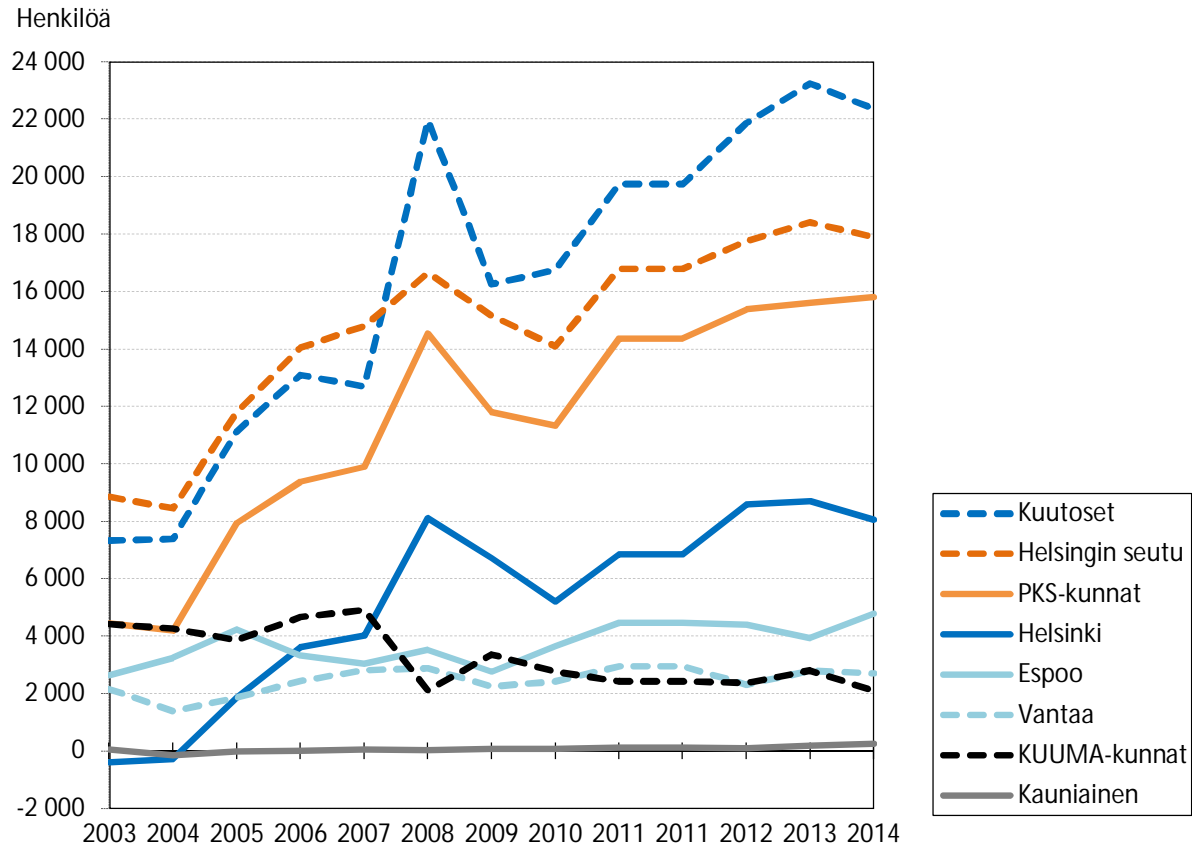

Väkiluvun muutos kuntaryhmittäin ja pääkaupunkiseudun kunnittain 2003–2014