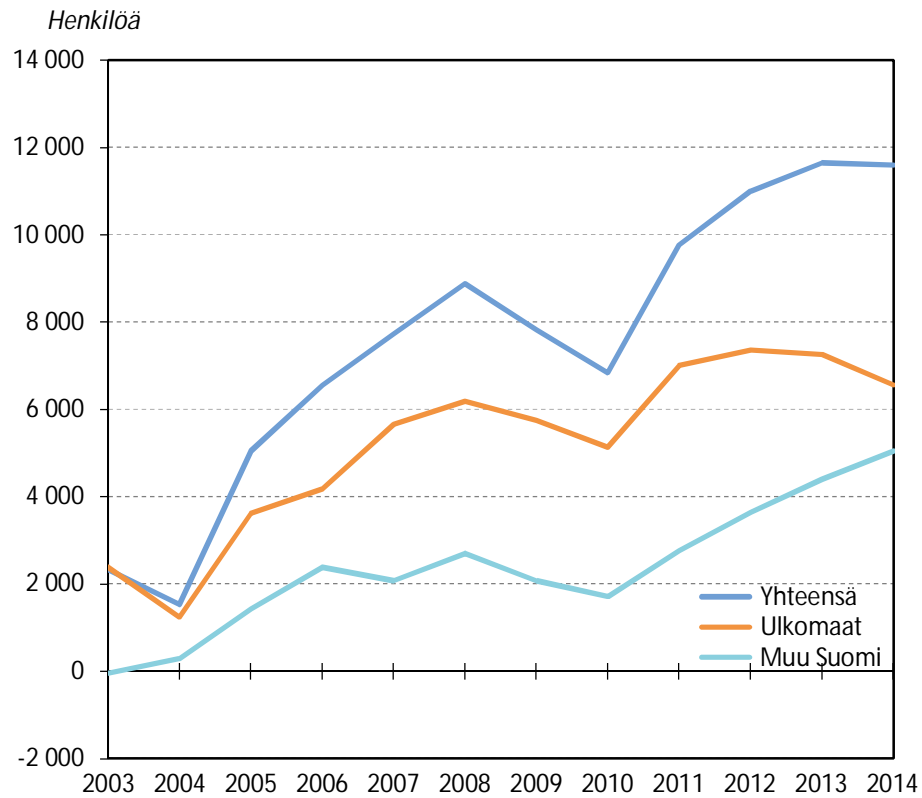

Helsingin seudun nettomuutto muuttoalueittain 2003–2014