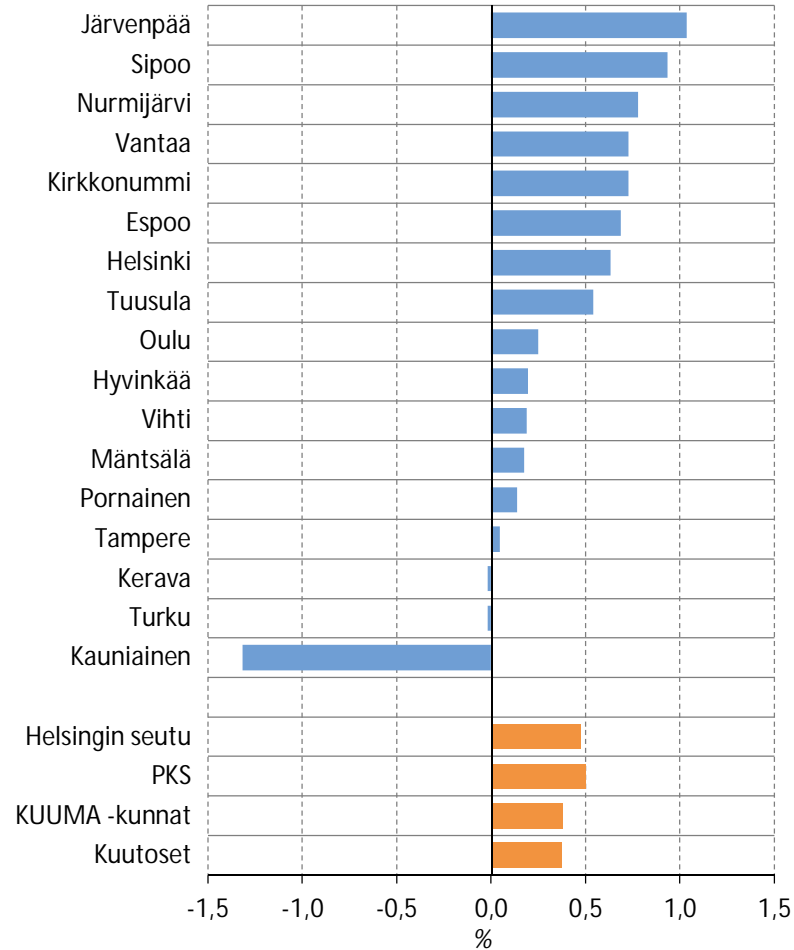

Väestönmuutos (%) kunnittain suuruusjärjestyksessä tammi-kesäkuussa 2015*

*ennakkotieto