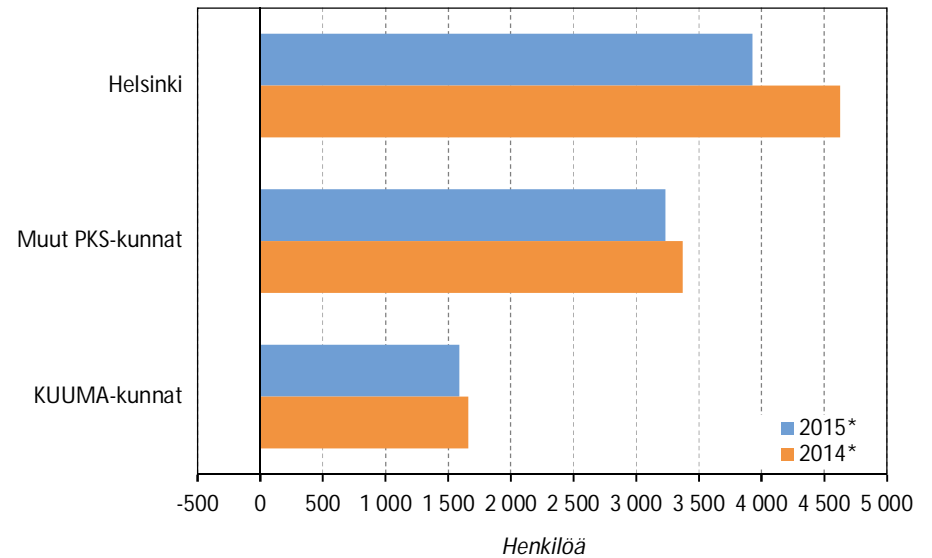

Väestönmuutos tammi-kesäkuussa 2015* ja 2014*

*ennakkotieto