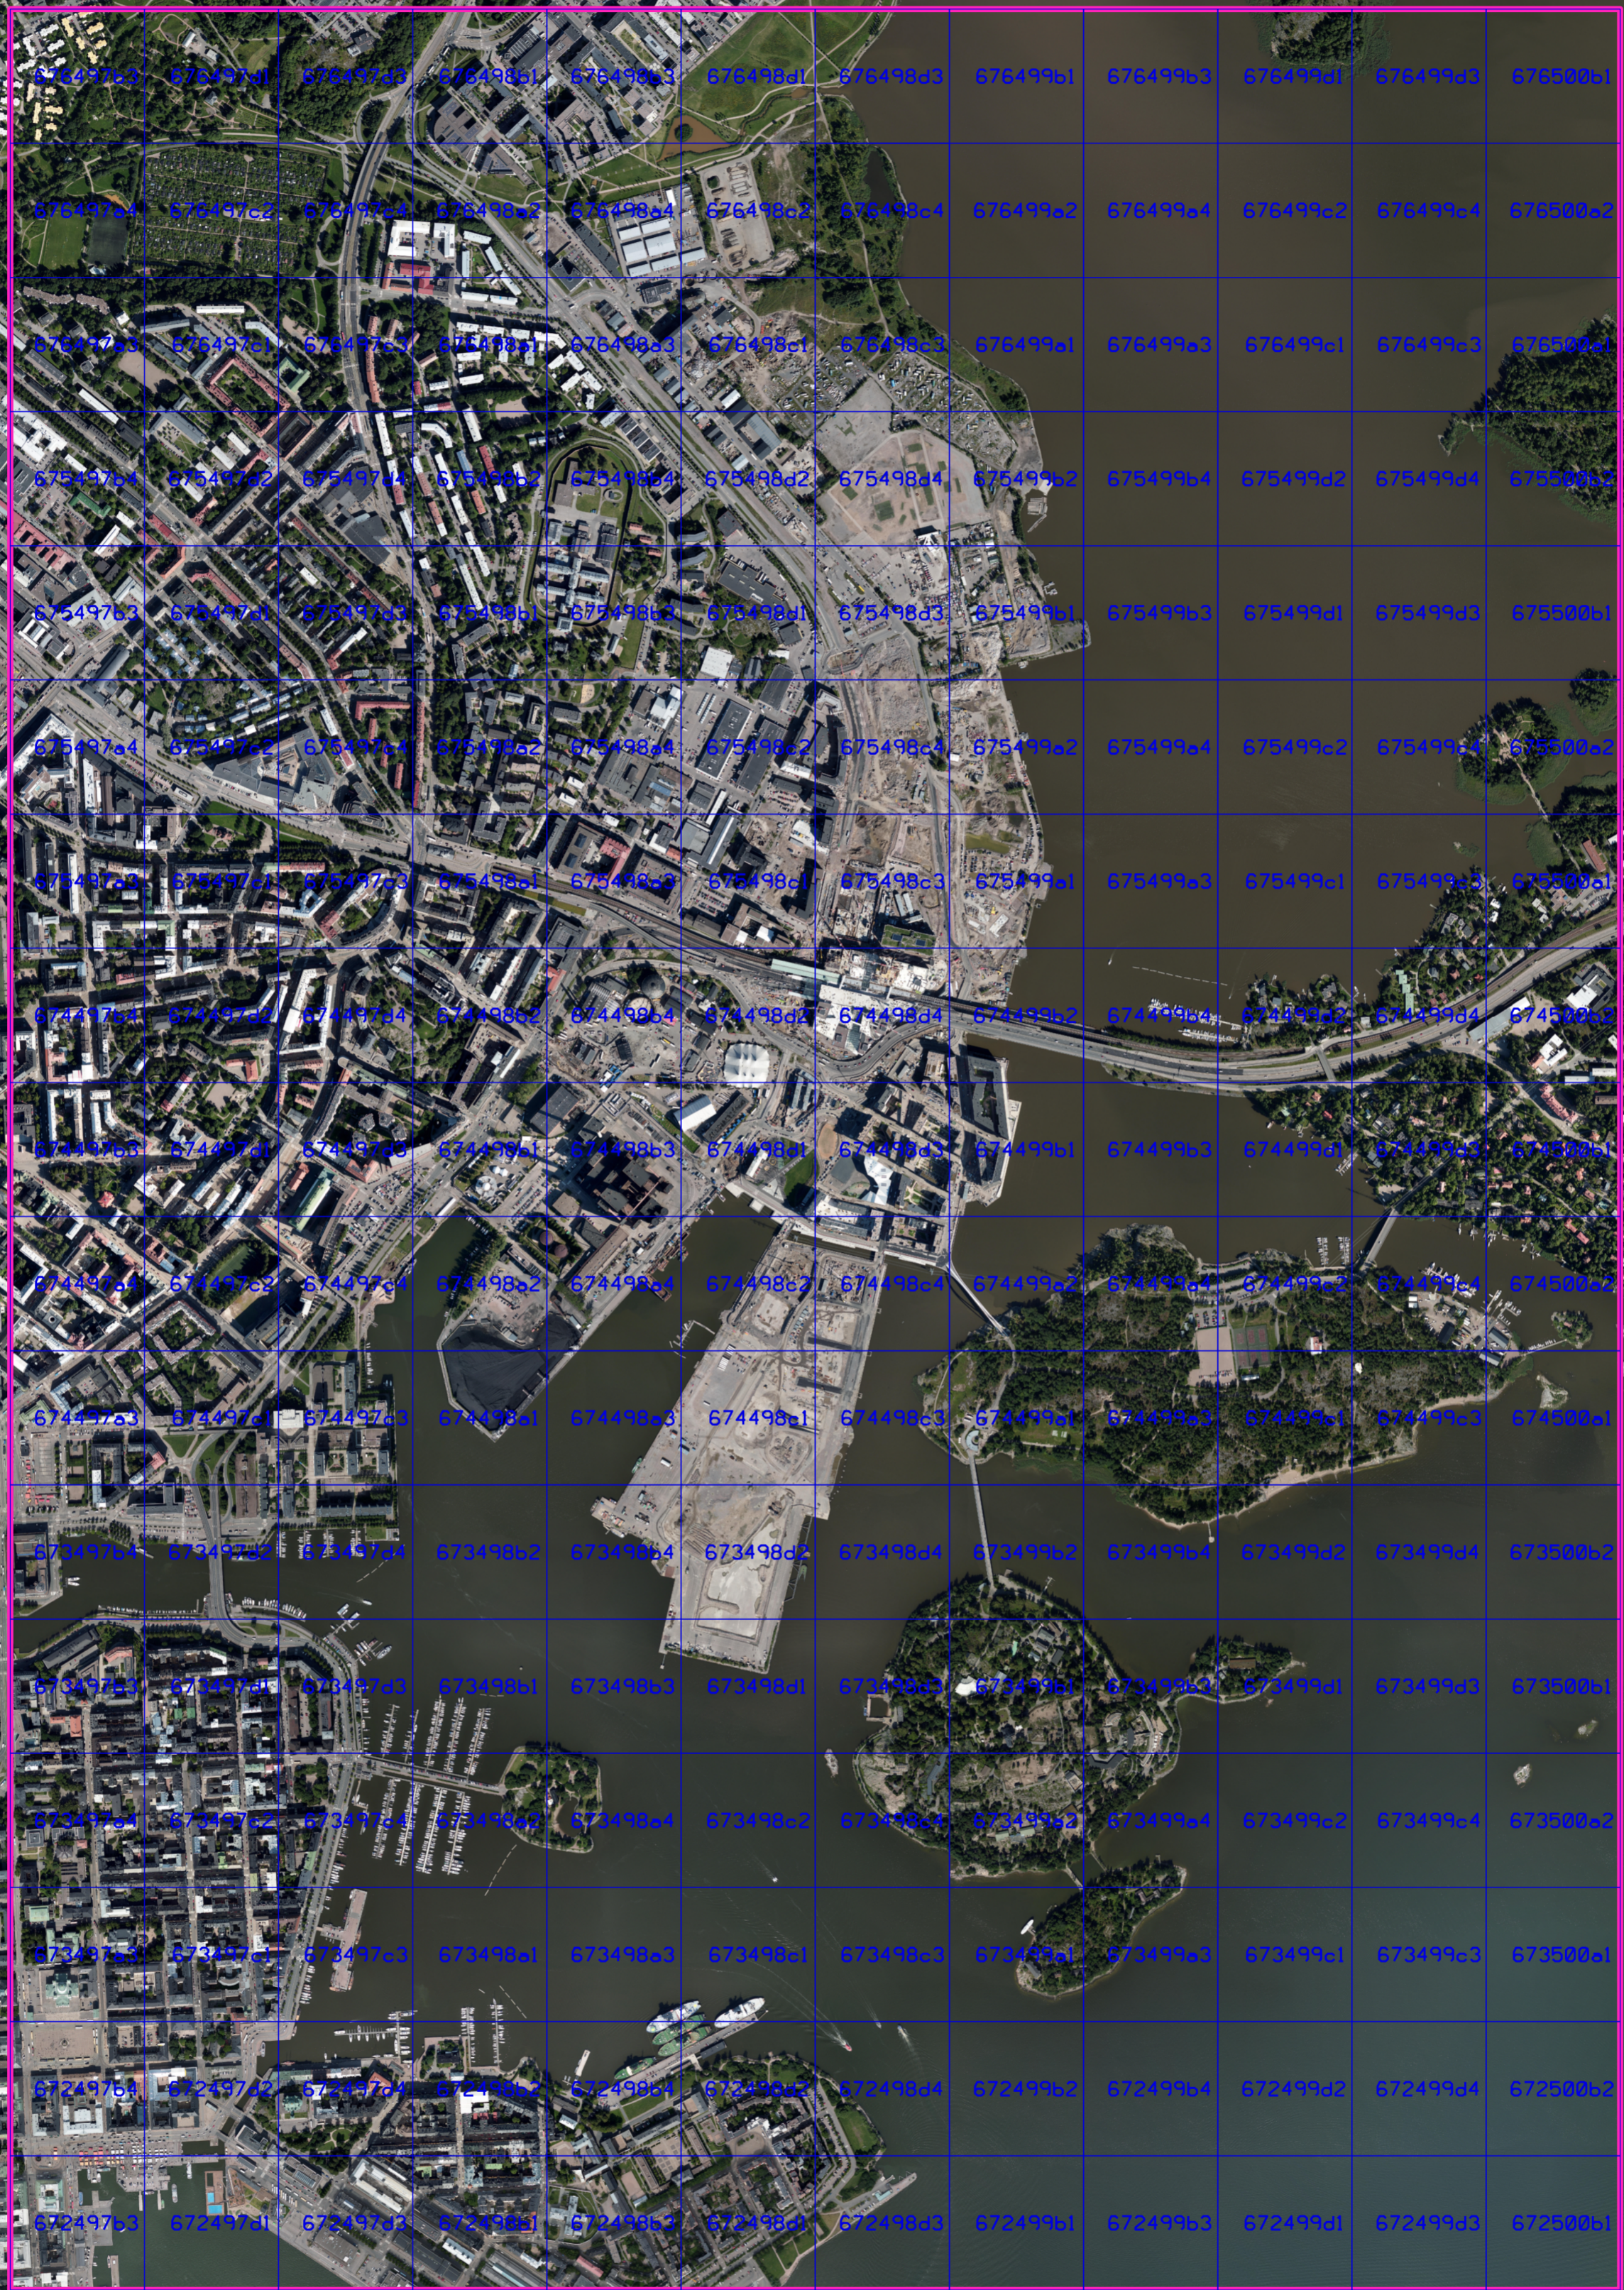

Kolmioverkkomalli Kalasatamasta (2017)

The reality mesh model of Kalasatama (2017)

3d-mallin aluerajaus  3D model's spatial coverage

Yksi tiedosto sisältää 3d-mallia yhden 250mx250m-karttalehden alueelta

Origo: (x=25490000, y=6668000, z=0)

Koordinaatisto: ETRS-GK25/N2000

250 m

675499d1

250 m

One file covers an area of 250m x 250m

Origin: (x=25490000, y=6668000, z=0)

Coordinate system: ETRS-GK25/N2000