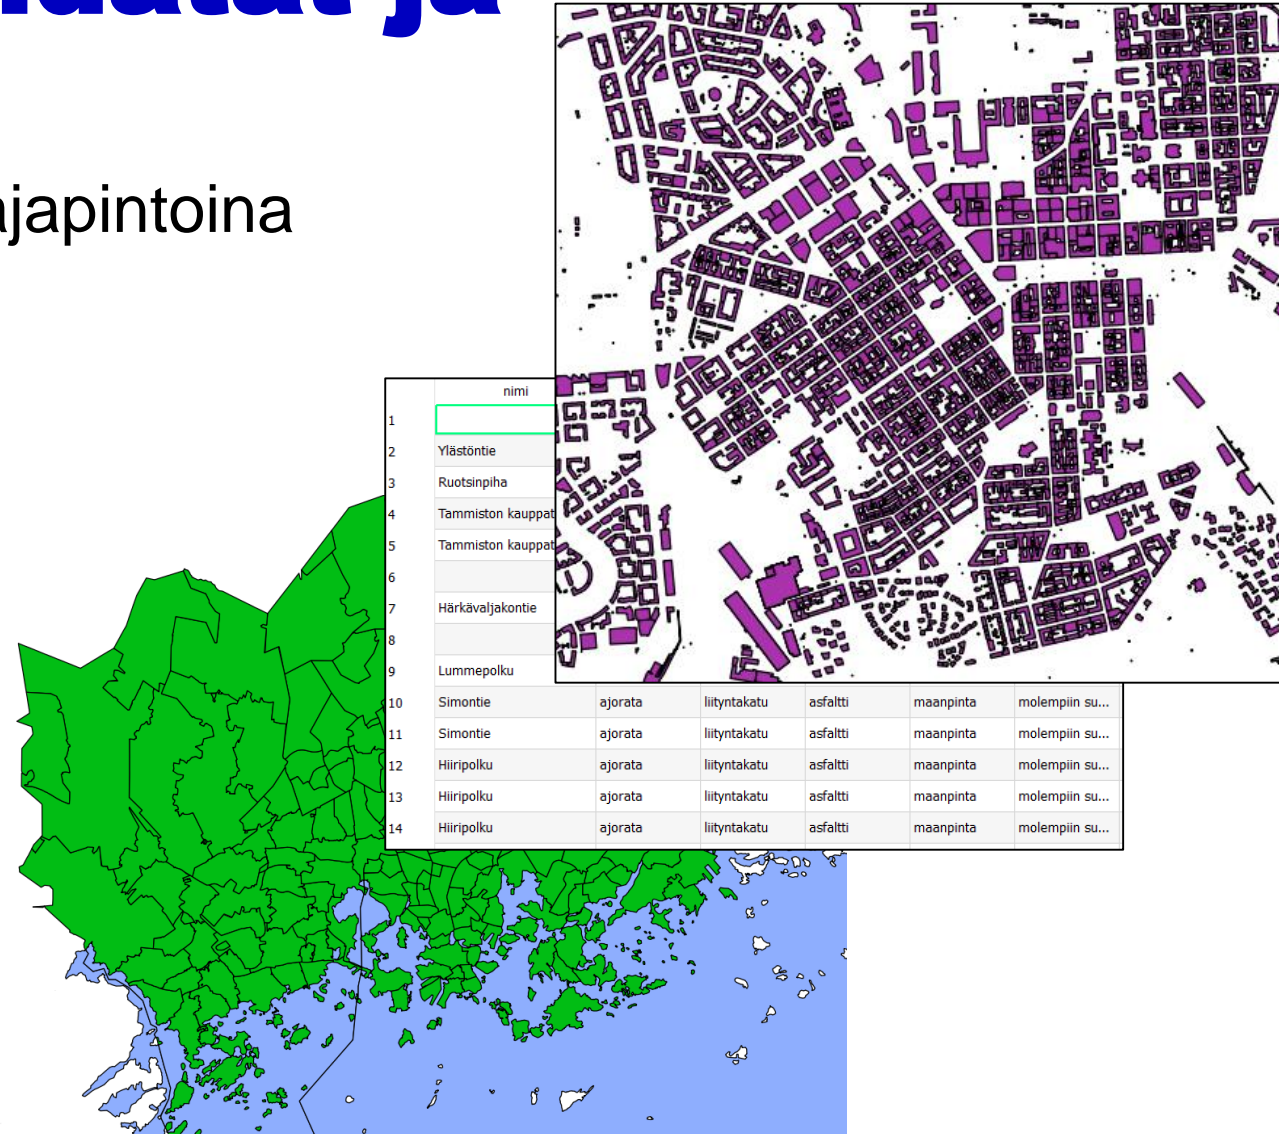

Pääkaupunkiseudun avoimet paikkatietoaineistot

Outi Hermans
Helsingin kaupunki
Kaupunginkanslia

Paikkatietomarkkinat
5.11.2018

Helsinki

HELSINKI
REGION
INFOSHARE 

Avoim data à la HRI

- <https://www.youtube.com/watch?v=N03a8x04ojY>
- Tuodaan esiin dataa, lisätään yhtenäisyyttä ja yhteistyötä
 - Informaation ja ymmärryksen lisääminen
 - Prosessien tehostaminen, päätöksenteon tukeminen
 - Yrittämisen edellytysten lisääminen
- Yhteisön voima: kaupunki on kaikkien alusta
- Käytä vapaasti, kerro tarpeista ja jaa kokemuksesi!
- HRI ei omista dataa, auttaa vain avaamisessa

HRI jakaa tietoa kaupunkien datasta

- <https://hri.fi/fi/>
 - Datahaku, datatoiveet, metatiedot, ohjeet, artikkelit, raportit, tapahtumat, sovellukset jne.
- Paikkatiedot:
 - <https://kartat.espoo.fi/avoindata/>
 - <https://kartta.hel.fi/avoindata/>
 - <http://gis.vantaa.fi/rajapinnat/>
 - <http://hsy.fi/avoindata/>
 - <http://hsl.fi/avoindata/>

Avoimet vektoridatat ja kaupunkimallit

Tiedostoina & WFS- ja REST-rajapintoina

Sisältöinä

- Aluejakoja
- Osoitteita ja nimistöjä
- Kiinteistöjä, rakennuksia
- Liikenneväylä- ja reittidataa
- Kaavoitusaineistoja
- Rakennuskieltoalueita
- Toimipisteet & palvelut
- Esteettömyystietoja
- Meluselvityksiä jne.