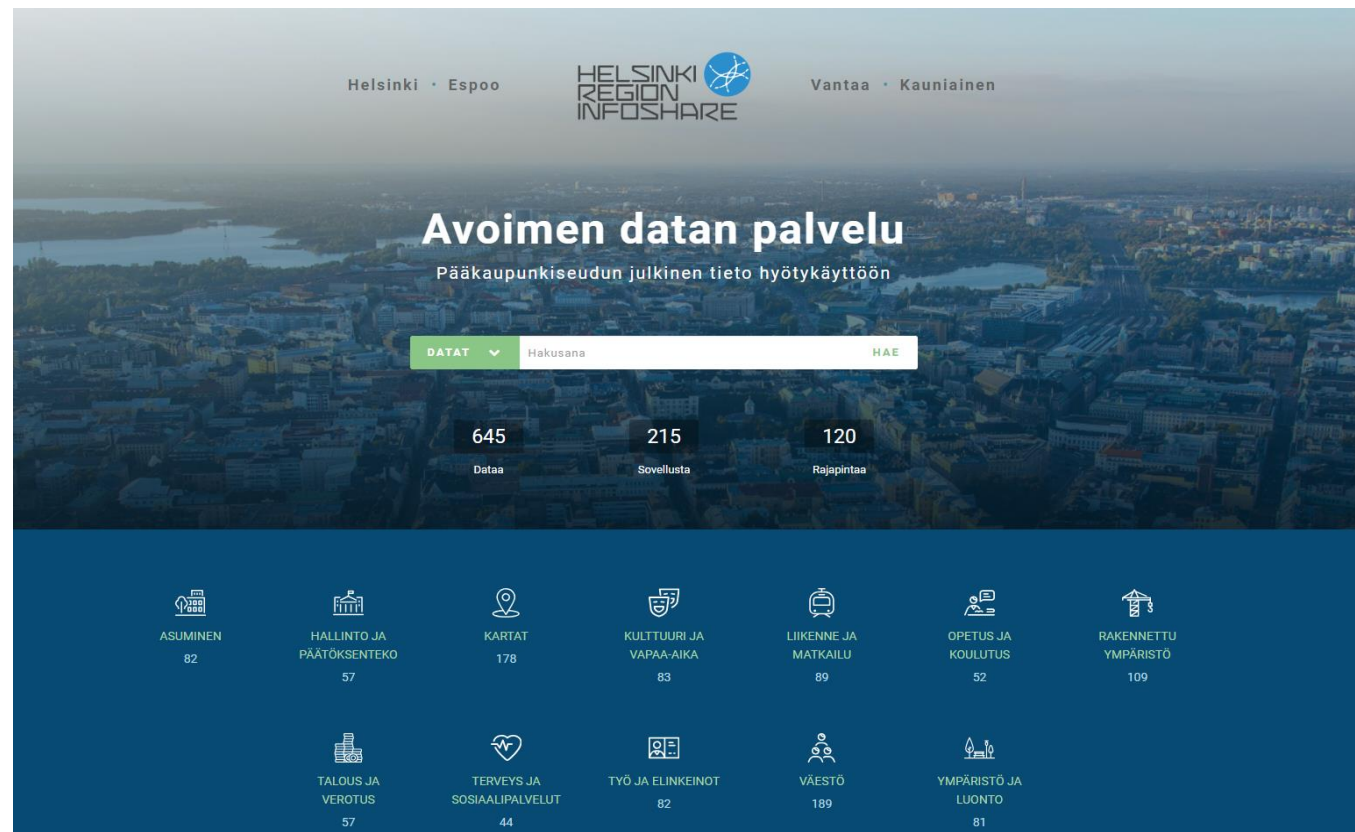

Pääkaupunkiseudun avoimet paikkatietoaineistot

Outi Hermans
Helsingin kaupunki
Kaupunginkanslia

Paikkatietomarkkinat
5.11.2018

Helsinki

HELSINKI
REGION
INFOSHARE 

Avoim data à la HRI

- <https://www.youtube.com/watch?v=N03a8x04ojY>
- Tuodaan esiin dataa, lisätään yhtenäisyyttä ja yhteistyötä
 - Informaation ja ymmärryksen lisääminen
 - Prosessien tehostaminen, päätöksenteon tukeminen
 - Yrittämisen edellytysten lisääminen
- Yhteisön voima: kaupunki on kaikkien alusta
- Käytä vapaasti, kerro tarpeista ja jaa kokemuksesi!
- HRI ei omista dataa, auttaa vain avaamisessa

HRI jakaa tietoa kaupunkien datasta

- <https://hri.fi/fi/>
 - Datahaku, datatoiveet, metatiedot, ohjeet, artikkelit, raportit, tapahtumat, sovellukset jne.
- Paikkatiedot:
 - <https://kartat.espoo.fi/avoindata/>
 - <https://kartta.hel.fi/avoindata/>
 - <http://gis.vantaa.fi/rajapinnat/>
 - <http://hsy.fi/avoindata/>
 - <http://hsl.fi/avoindata/>