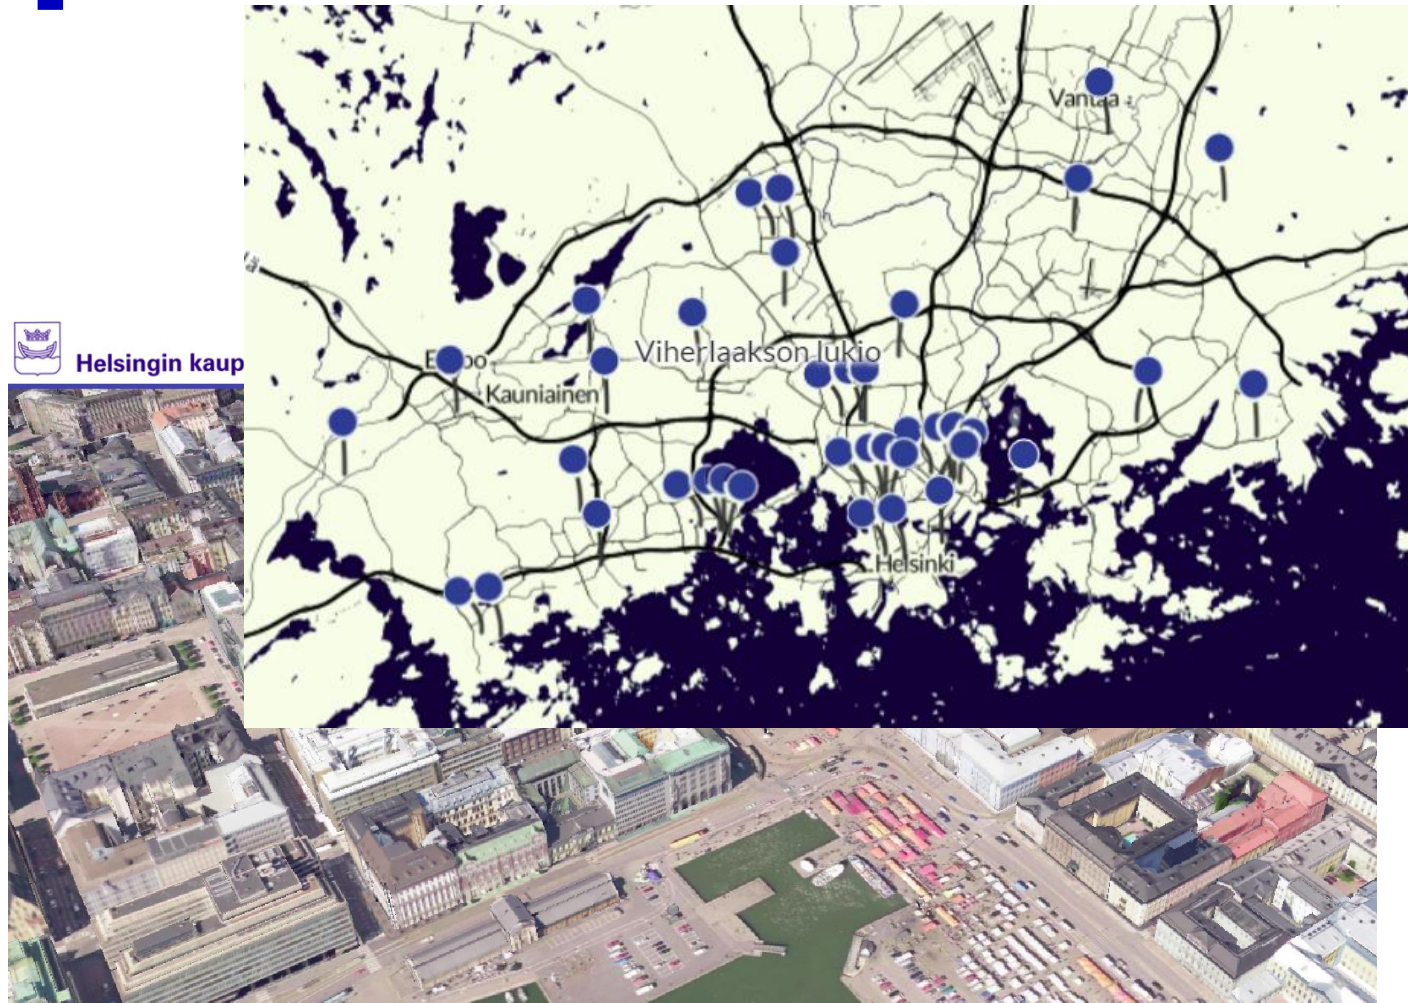

Miten tutustun, jos ”en osaa paikkatietoa”?

Katselupalveluja

- <https://kartat.espoo.fi/>
- <https://kartta.hel.fi/>
- <https://kartta.vantaa.fi/>
- <https://kartta.hsy.fi/>
- <https://reittiopas.hsl.fi>
- <https://palvelukartta.hel.fi/>

- Kaupunkimallit:
- <https://kartta.hel.fi/3d/>