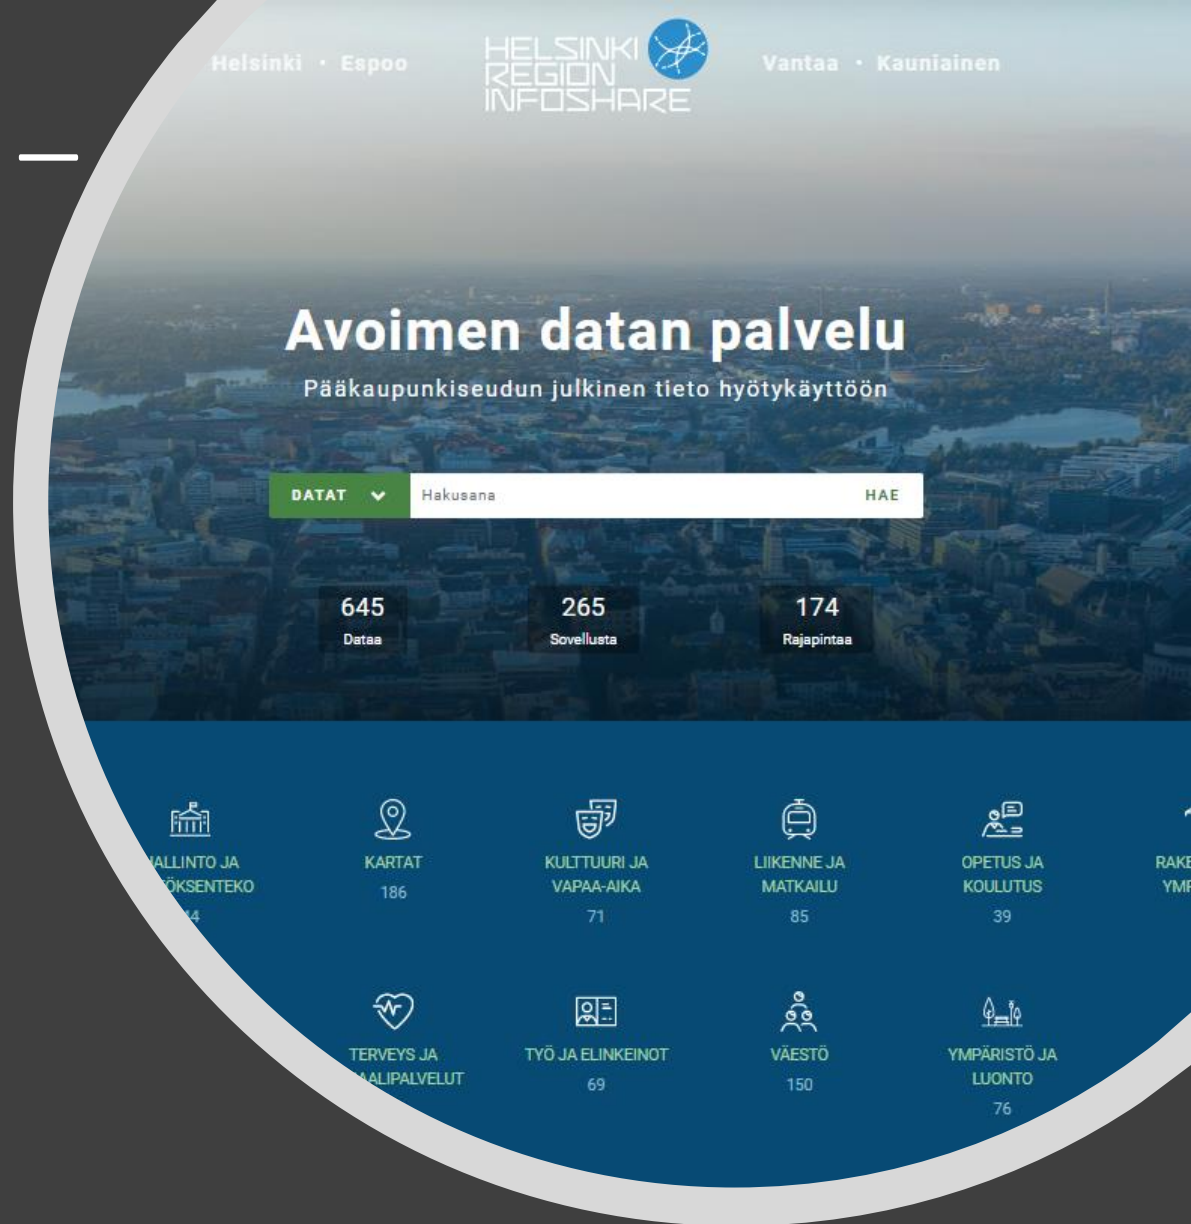

Helsinki Region Infoshare – hri.fi

Datan avaaminen

- Datakatalogi
- Koulutuksia & infotilaisuuksia
- Konsultaatioita
- Ohjeistuksia

Datan hyödyntäminen

- Viestintää
- Kehittäjätapauksia
- Korkeakouluyhteistyötä
- Hackathoneja