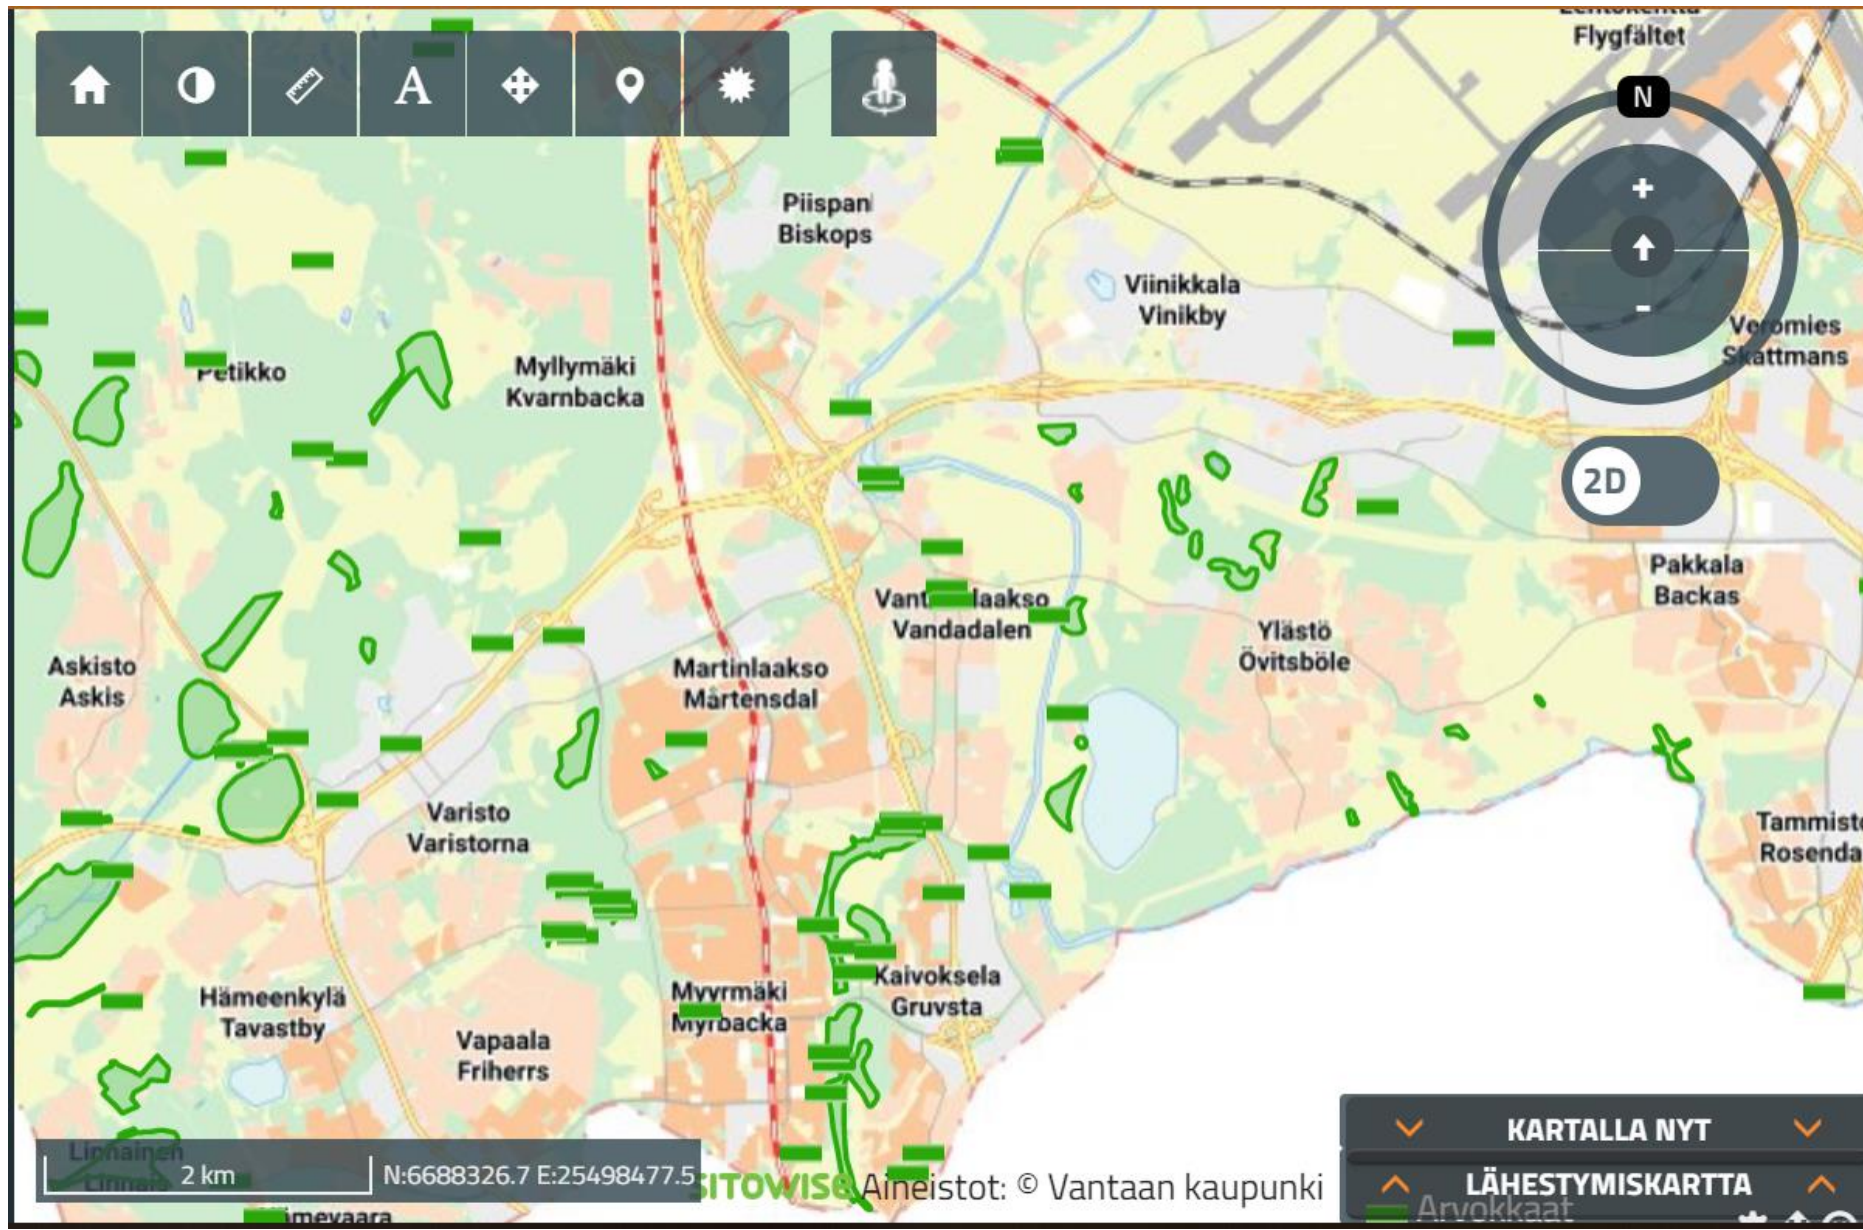

Esimerkkinäkymä: Arvokkaat kasvikohteet