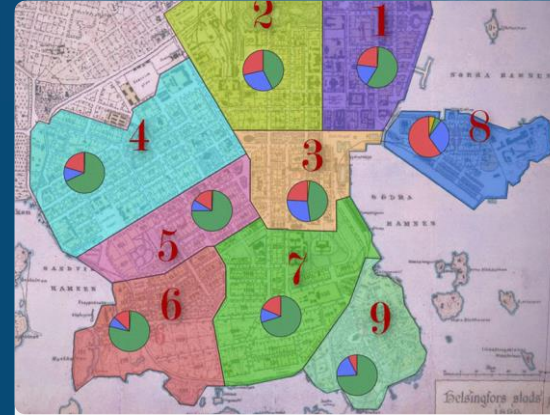

Salla Multimäki on tehnyt [Asuntojen vedensaanti 1900 -visualisoinnin](#). Vuonna 1900 oma vesihana oli ylellisyyttä ydinkeskustassakin.

Data: [Helsingin työväestön asunto-olot vuonna 1900](#)