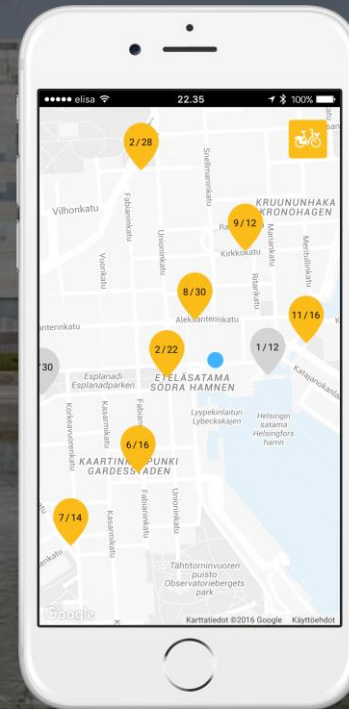

Kaupunkipyöräjärjestelmä pääkaupunkiseudulla on ollut valtava menestys. Kun pyöräasemien data avattiin kaikkien käyttöön, syntyi nopeasti joukko erilaisia kaupunkipyöräsovelluksia.