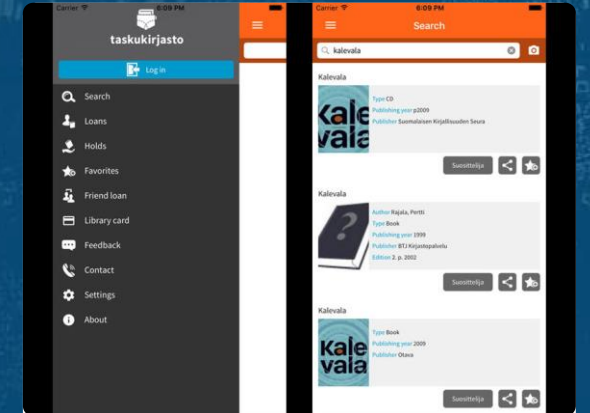

## Sovelluksia

[Helsingin kaupungin koulurekisteri](#) sisältää tietoa Helsingin kouluista kaupungin perustamisvuodesta 1550 lähtien.

Data: [Helsingin kaupungin koulurekisteri](#)

[Pääkaupunkiseudun palvelukartalta](#) löytyvät kaikki Helsingin seudun julkiset kunnalliset palvelut, kuten koulut, päiväkodit ja terveysasemat

Data: [Pääkaupunkiseudun Palvelukartan rajapinnat](#)

[HelMet-taskukirjasto](#) on mobiilisovellus pääkaupunkiseudun kirjastojen asiakkaille. Taskukirjastossa voi uusia lainat, hakea aineistoja ja saada lukusuosituksia.