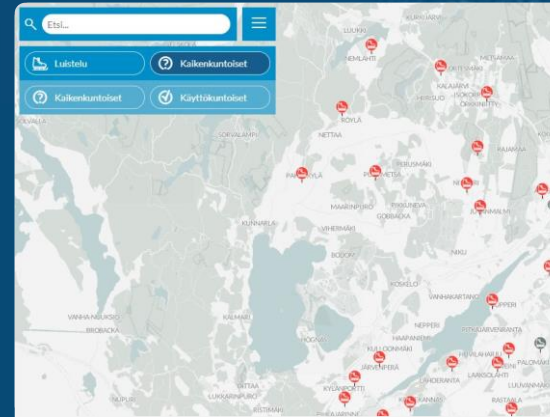

# KULTTUURI JA VAPAA-AIKA

kirjastot luontoreitit taidemuseot näyttelyt tapahtumarajapinta pyöräilijämäärät kaupunginmuseo taide- ja kulttuuriavustukset lainatuimmat kirjat rakennushistoria kaupunginorkesteri konsertit tietokirjat kokoelmat varaukset uimahallit musiikki lehdet

## Dataa

[HelMet-kirjastojen aineistoluettelot](#)

[Helsingin kaupunginorkesterin konsertit 1882-](#)

[Kaupunkien avoimet tapahtumarajapinnat](#)

[Korkeasaaren kävijämäärät](#)

...ja paljon muuta, katso lisää [hri.fi](http://hri.fi)

## Sovelluksia

iQ Payments Ltd:n luomalla [Eventmore](#)-mobiilisovelluksella voi etsiä kaupunkien tapahtumia muun muassa sijainnin, ajankohdan, kategorian tai teeman perusteella.

Data: [Helsingin tapahtumarajapinta](#)

[Ulkoliikuntakartta](#) kertoo Helsingin, Espoon ja Vantaan ulkoliikuntapaikkojen kunnon. Palvelussa on mukana kaupunkien hiihtoladut, luistelupaikat ja uimarannat.

Data: [Pääkaupunkiseudun Palvelukartan rajapinnat](#), [HSL Reittiopas API](#)