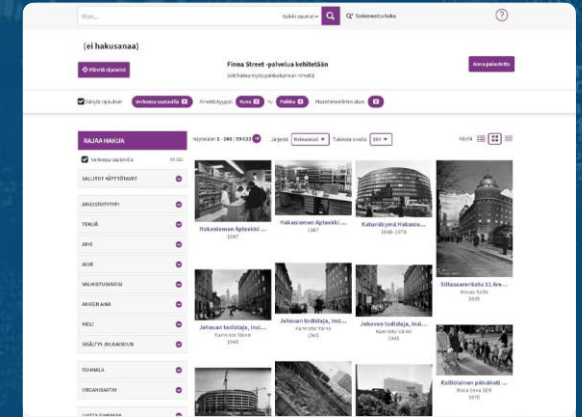

## Sovelluksia

iQ Payments Ltd:n luomalla [Eventmore](#)-mobiilisovelluksella voi etsiä kaupunkien tapahtumia muun muassa sijainnin, ajankohdan, kategorian tai teeman perusteella.

Data: [Helsingin tapahtumarajapinta](#)

[Ulkoliikuntakartta](#) kertoo Helsingin, Espoon ja Vantaan ulkoliikuntapaikkojen kunnon. Palvelussa on mukana kaupunkien hiihtoladut, luistelupaikat ja uimarannat.

Data: [Pääkaupunkiseudun Palvelukartan rajapinnat](#), [HSL Reittiopas API](#)