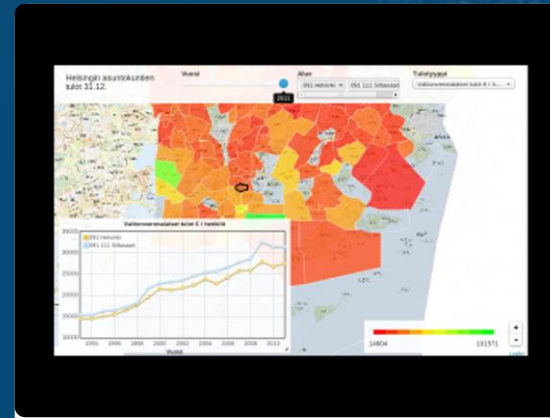

Helsingin tulotasojen visualisointi esittää Helsingin asuinalueiden tulotasomuuttujia sekä kartalla että aikasarjoina.

Data: [Seudullinen tilastorajapinta](#), [Asuntokuntien tulot Helsingissä alueittain 1993-](#)