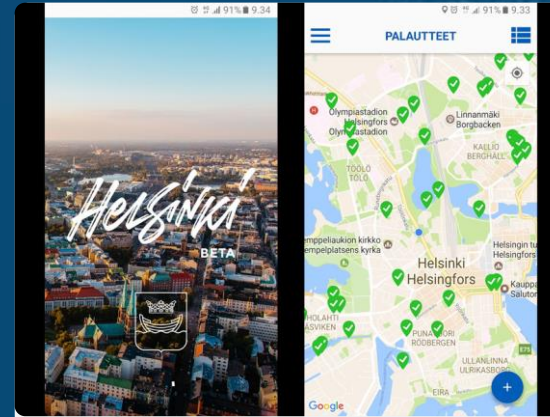

[Helsinki-sovelluksen](#) avulla voi lähettää kaupungille palautetta ja kehitysehdotuksia.

Data: [Helsingin kaupungin palauterajapinta](#)