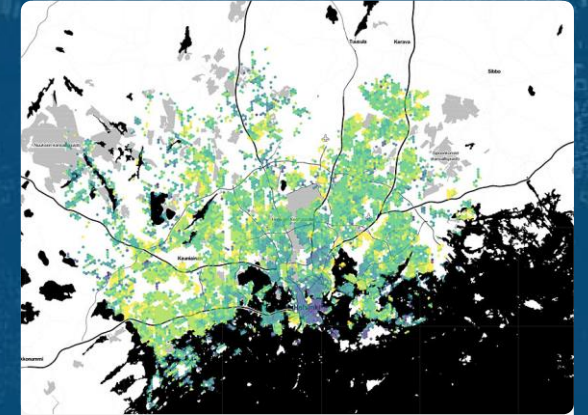

## Sovelluksia

[Helsingin Energia- ja ilmastoatlas](#) on 3D-kaupunkitietomallilla toteutettu työkalu, joka tarjoaa tietoa rakennusten energiankulutuksesta ja aurinkoenergiapotentialista.

Data: [Helsingin 3D-kaupunkimallit](#)

[SiirtoSoitto](#)-mobiilisovellus kertoo katujen tulevista puhdistuksista ja muistuttaa pysäköintirajoitusten voimaantulosta. Tekijä: TwentyHexagons.

Data: [Helsingin katujen puhdistussuunnitelmat](#)

[Pääkaupunkiseudun rakennusten ikä](#) on Topi Tjukanovin visualisointi. Kartasta näkyy pääkaupunkiseudun rakennusten keskimääräinen ikä 250 m x 250 m ruuduissa.