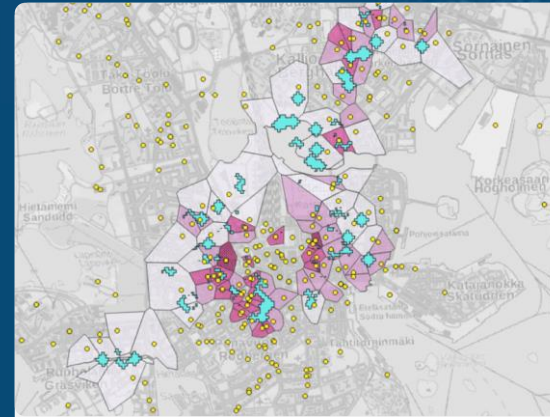

Data: [Helsingin](#) ja [Espoon](#) resurssienvarausrajapinnat

**Minne perustaisiin kahvilan?** on Faris Alsuhailin visualisointi siitä, miten paikkatietoa voi hyödyntää yrityksen sijainnin suunnittelussa.

Data: [Kävely- ja pyöräilyaikavyöhykkeet pääkaupunkiseudun asemille](#), [Elintarvikevalvonnan piiriin kuuluvat elintarvikehuoneistot Helsingissä](#), [Kiiva keskusta kävelijöille -kyselyn vastaukset](#) & [Helsingin liikenneväylät](#)