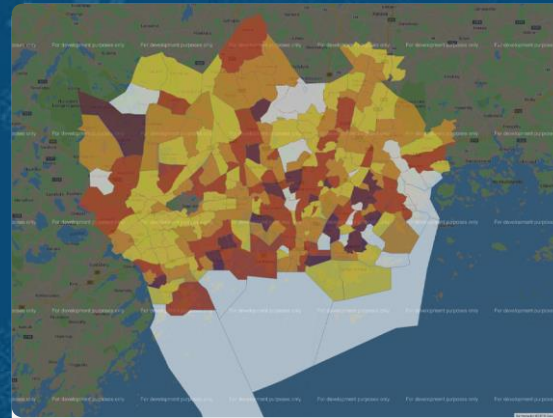

VÄESTÖ

väestöennusteet ikä sukupuoli kansalaisuus kieli ulkomaalaiset väkiluku tulomuutto hedelmällisyysluku kuolleet avioliitot väestötietoruudukko yksinasuvat asutokunnat väestömuutokset äidinkieli muuttoliike lapsiperheet syntyneet työvoima

Dataa

[Espoon perheet](#)

[Helsingin koko väestö ja ulkomaalaistaustaiset maan ja iän mukaan suurpiireittäin](#)

[Helsingin seudun asutokuntien keskikoko](#)

[Pääkaupunkiseudun väestöennusteet](#)

[Pääkaupunkiseudun väestötietoruudukko](#)

...ja paljon muuta, katso lisää hri.fi

Sovelluksia

[Helsingin seutu vanhenee vauhdilla](#) on Yle Uutisten artikkeli ja visualisointi pääkaupunkiseudun ikärakenteesta.

Data: [Seudullinen tilastorajapinta](#)