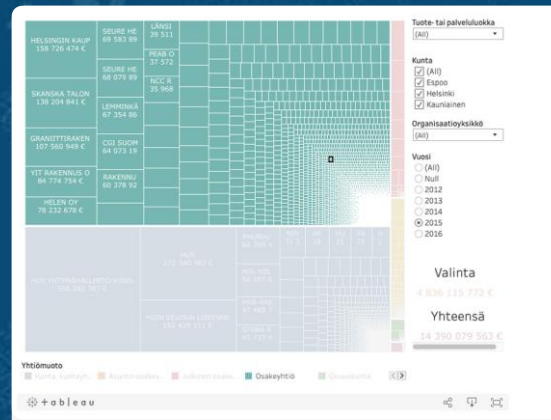

## Dataa

[Asuntokuntien tulot](#)

[Helsingin, Espoon, Vantaan ja Kauniaisten ostot](#)

[Helsingin kaupungin rakennushankkeet](#)

[Talousarviotiedot](#)

[Vantaan kaupungin investoinnit](#)

...ja paljon muuta, katso lisää [hri.fi](http://hri.fi)

## Sovelluksia

**Kuntien ostot** -verkkopalvelu on Hahmota Oy:n luoma dashboard Helsingin, Espoon ja Kauniaisten tavara- ja palveluostoihin.

Data: [Kauniaisten](#), [Espoon](#) ja [Helsingin](#) ostot

**Helsingin tulotasojen visualisointi** esittää Helsingin asuinalueiden tulotasomuuttujia sekä kartalla että aikasarjoina.