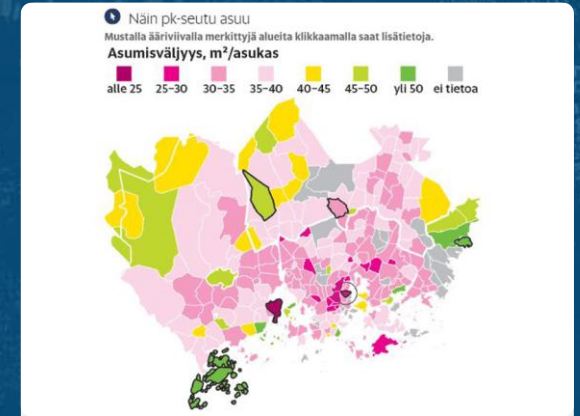

[Vantaan tulevaisuuskysely](#)

...ja paljon muuta, katso lisää [hri.fi](http://hri.fi)

## Sovelluksia

Lauri Vanhalan tekemä [Helsinkiäisten parhaat asuinpaikat](#) -visualisointi näyttää, mistä päin kaupunkia on parhaat joukkoliikenneyhteydet aamun työmatkoilla ja öisillä ravintolareissuilla.

Data: [HSL Reittiopas API](#), [Helsingin osoitteet](#)

Salla Multimäki on tehnyt [Asuntojen vedensaanti 1900 -visualisoinnin](#). Vuonna 1900 oma vesihana oli ylellisyyttä ydinkeskustassakin.

Data: [Helsingin työväestön asunto-olot vuonna 1900](#)

[Helsingin Sanomien laskuri](#) kertoo, asutko ahtaammin kuin naapurisi.

Data: [Pääkaupunkiseudun väestötietoruudikko](#)