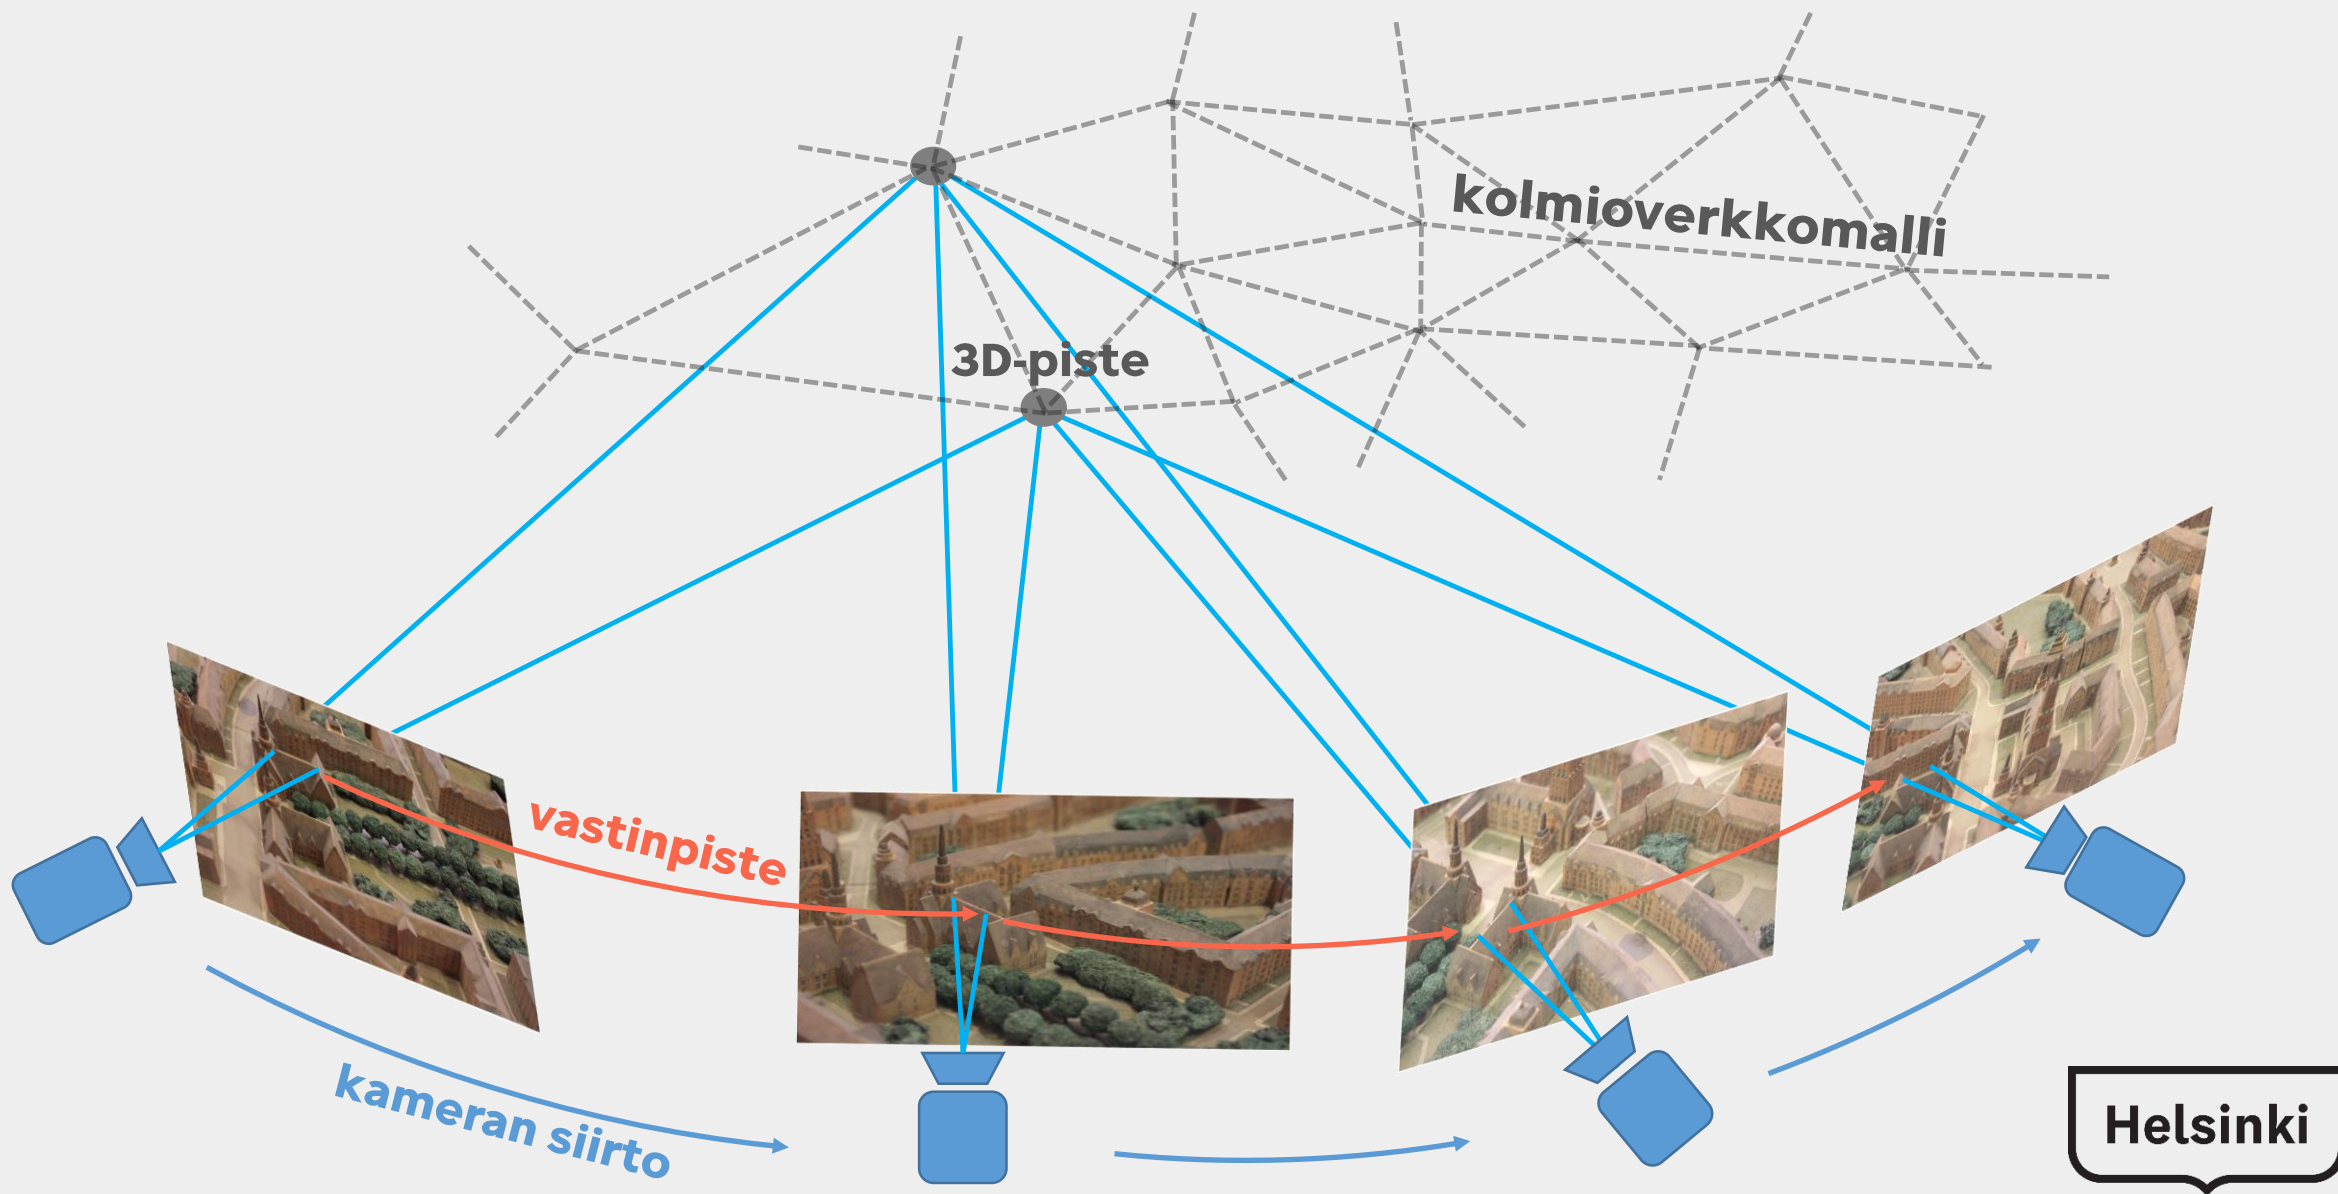

Virtuaalimalli lasketaan tietokoneella valokuvista