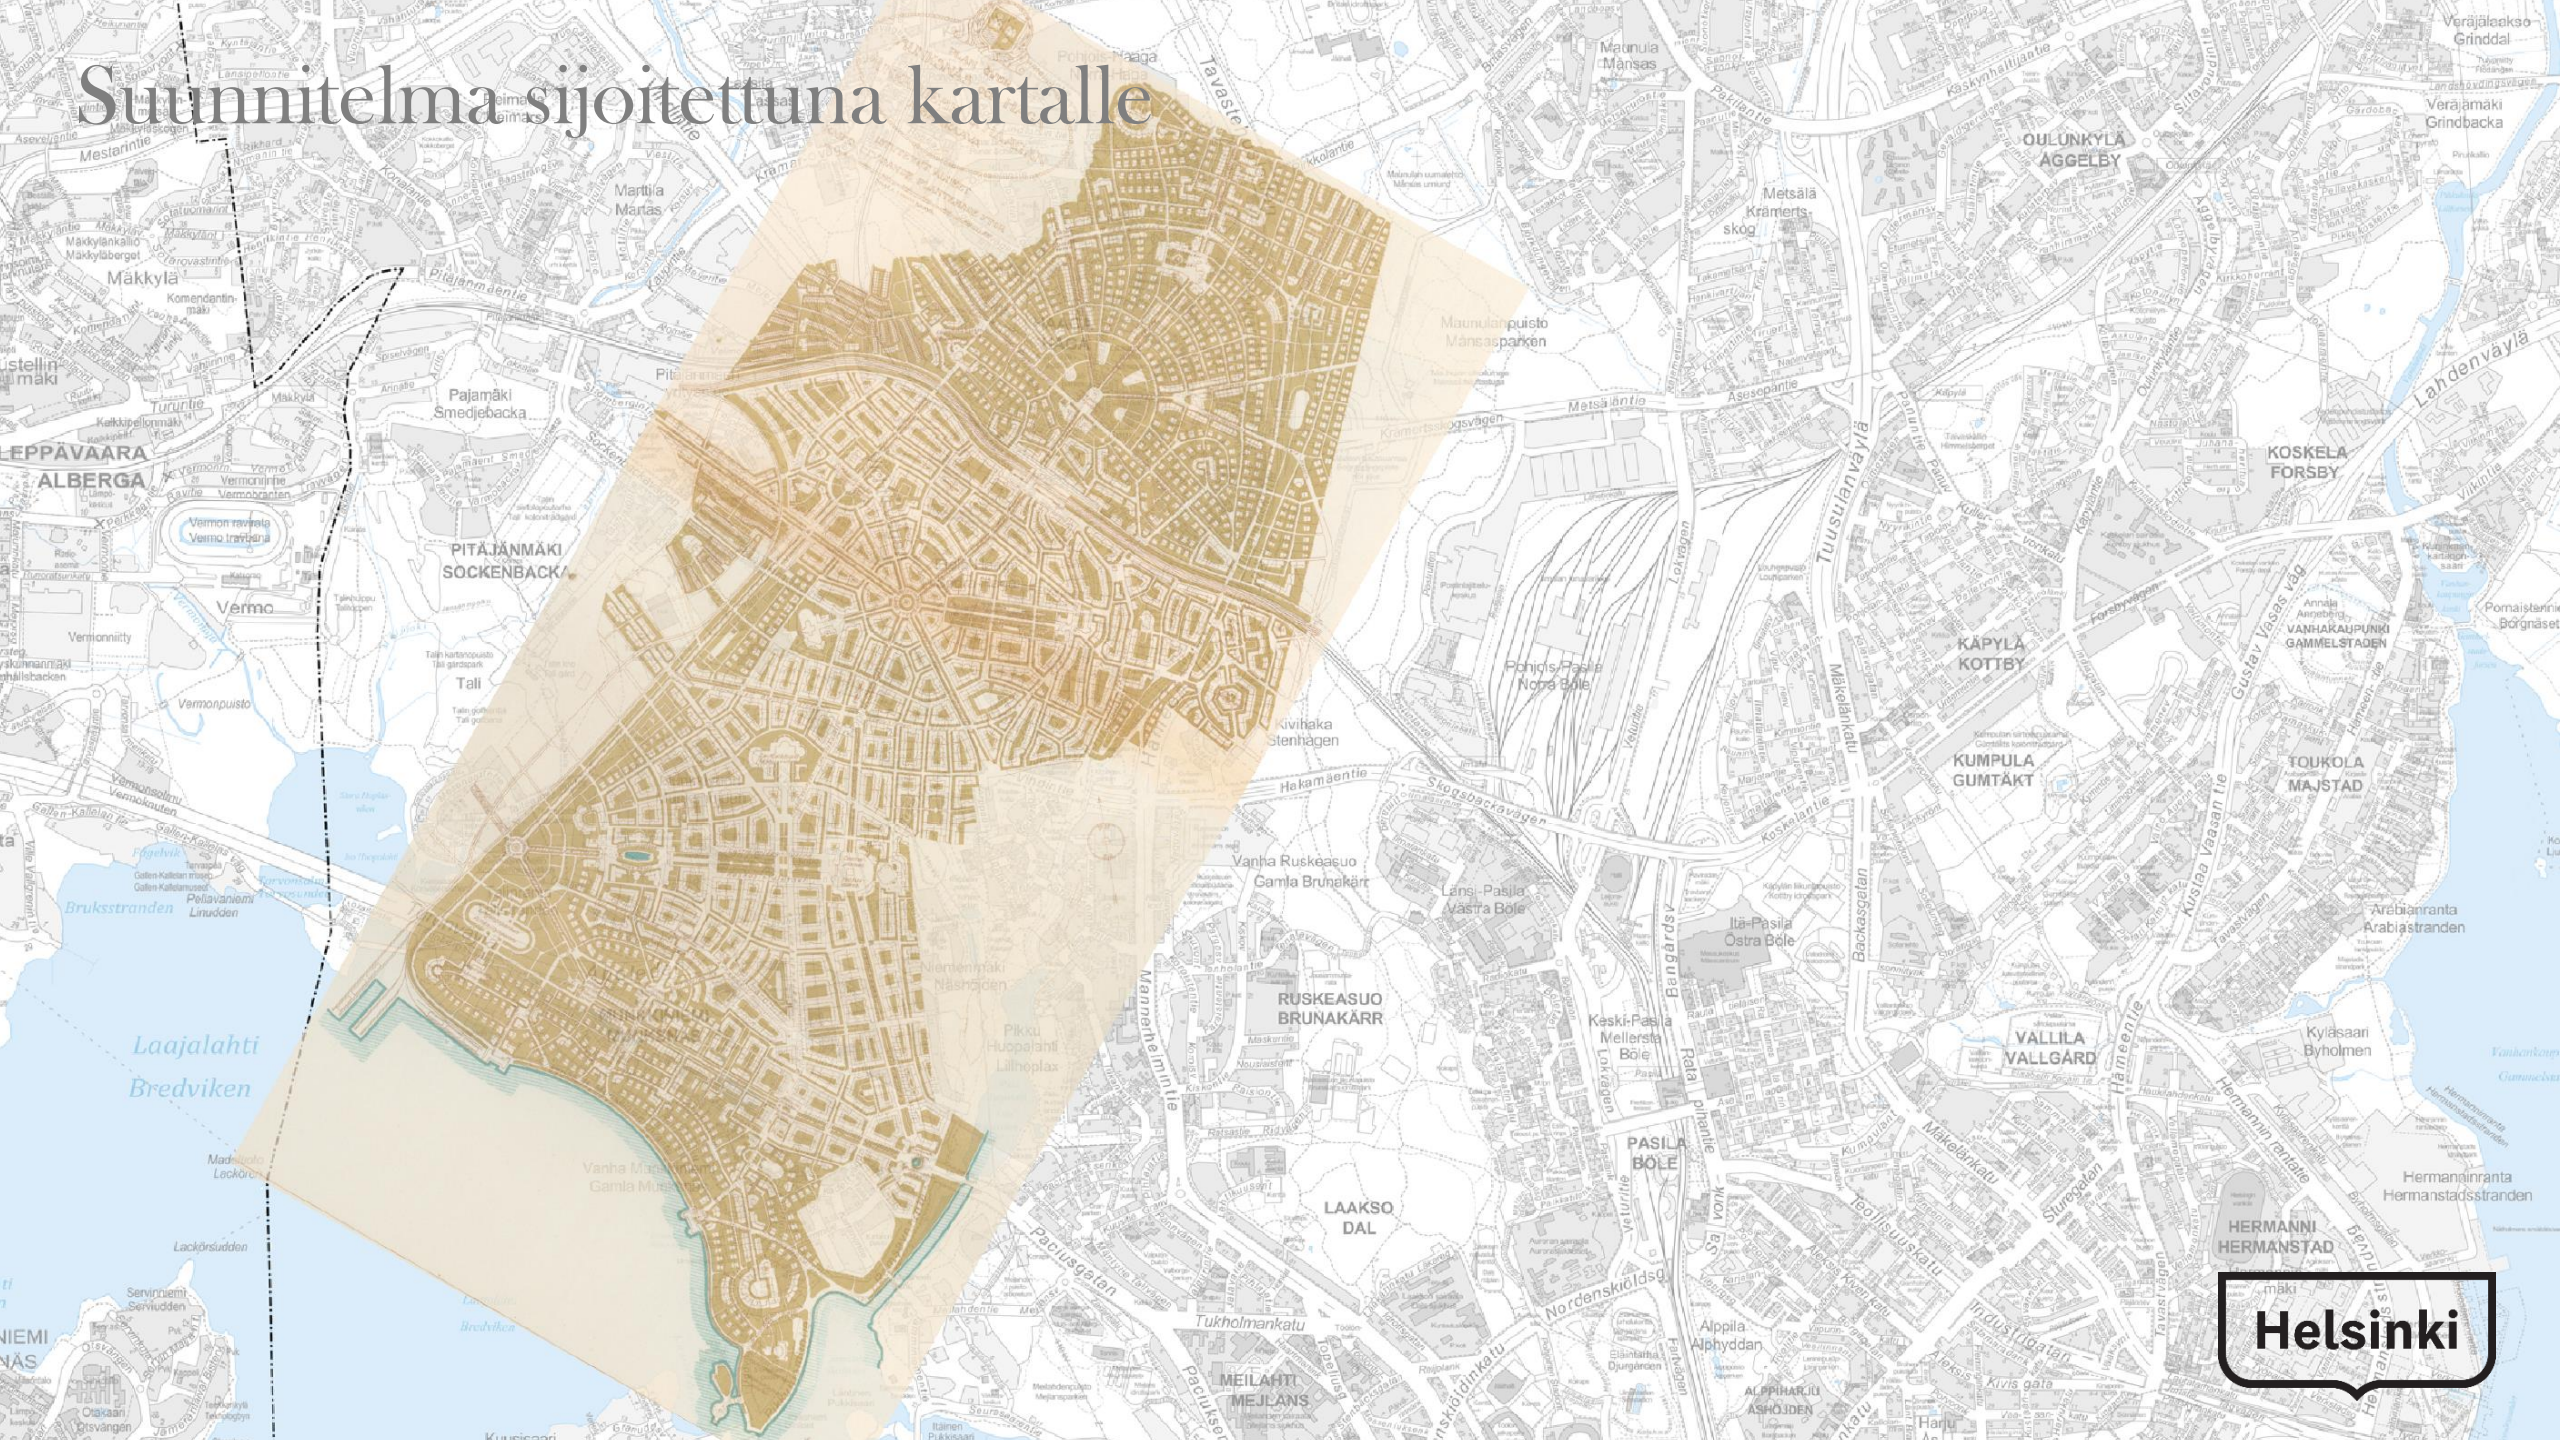

Suunnitelma sijoitettuna kartalle

Helsinki