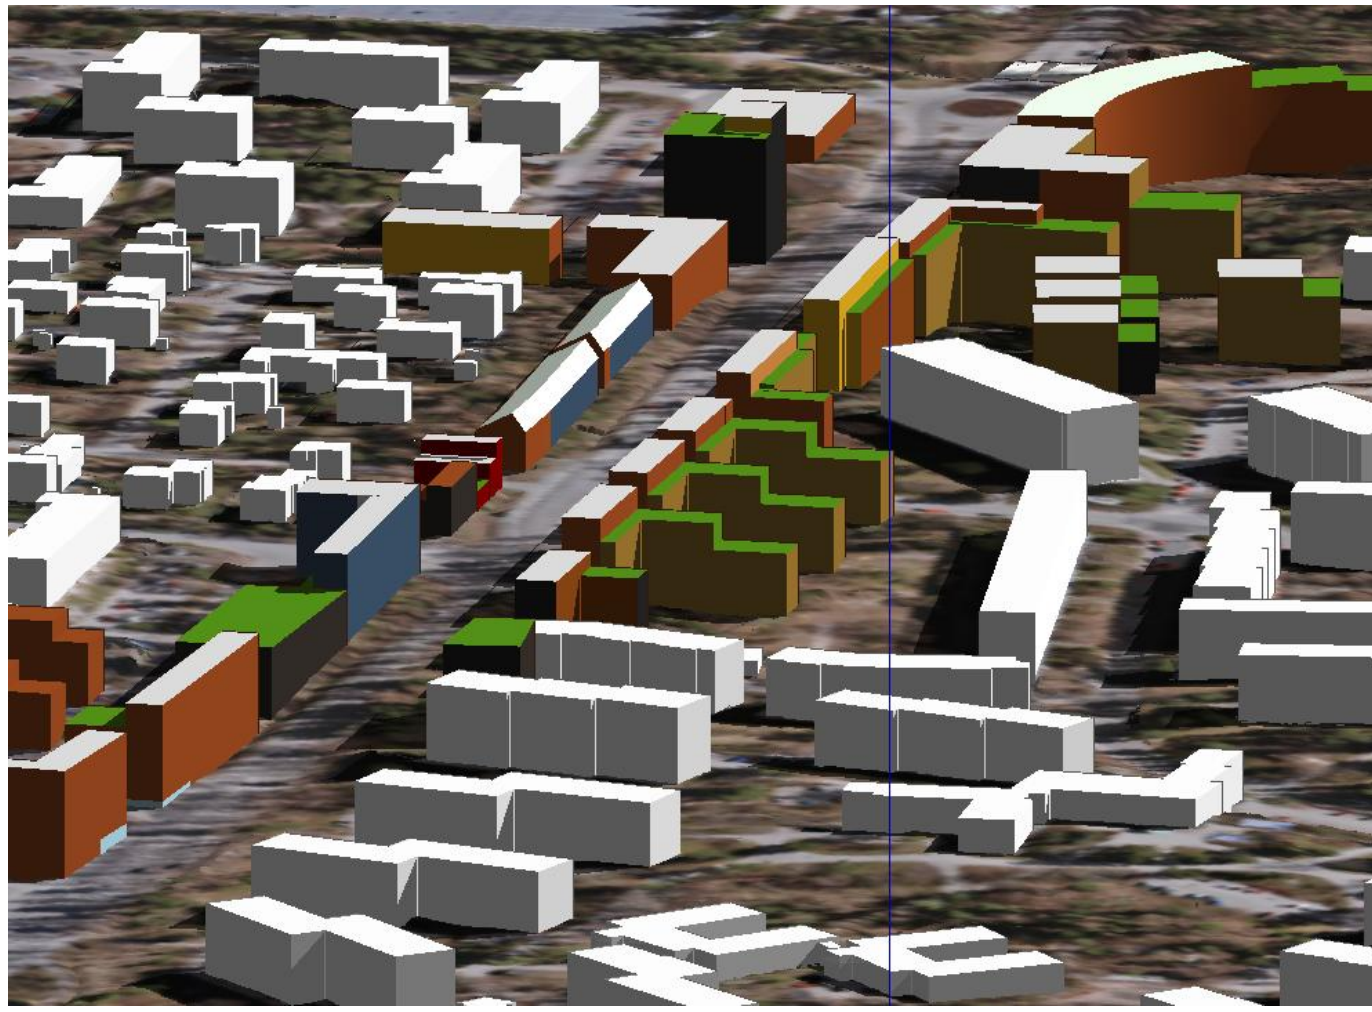

OULUNKYLÄ, Käskynhaltijantien ympäristö, kaavamuutosluonnos esillä 1.3. – 24.3.

UUSIA RAKENNUKSIA KÄSKYNHALTIJANTIEN VARRELLA, NÄKYMÄ LÄNNESTÄ ITÄÄN