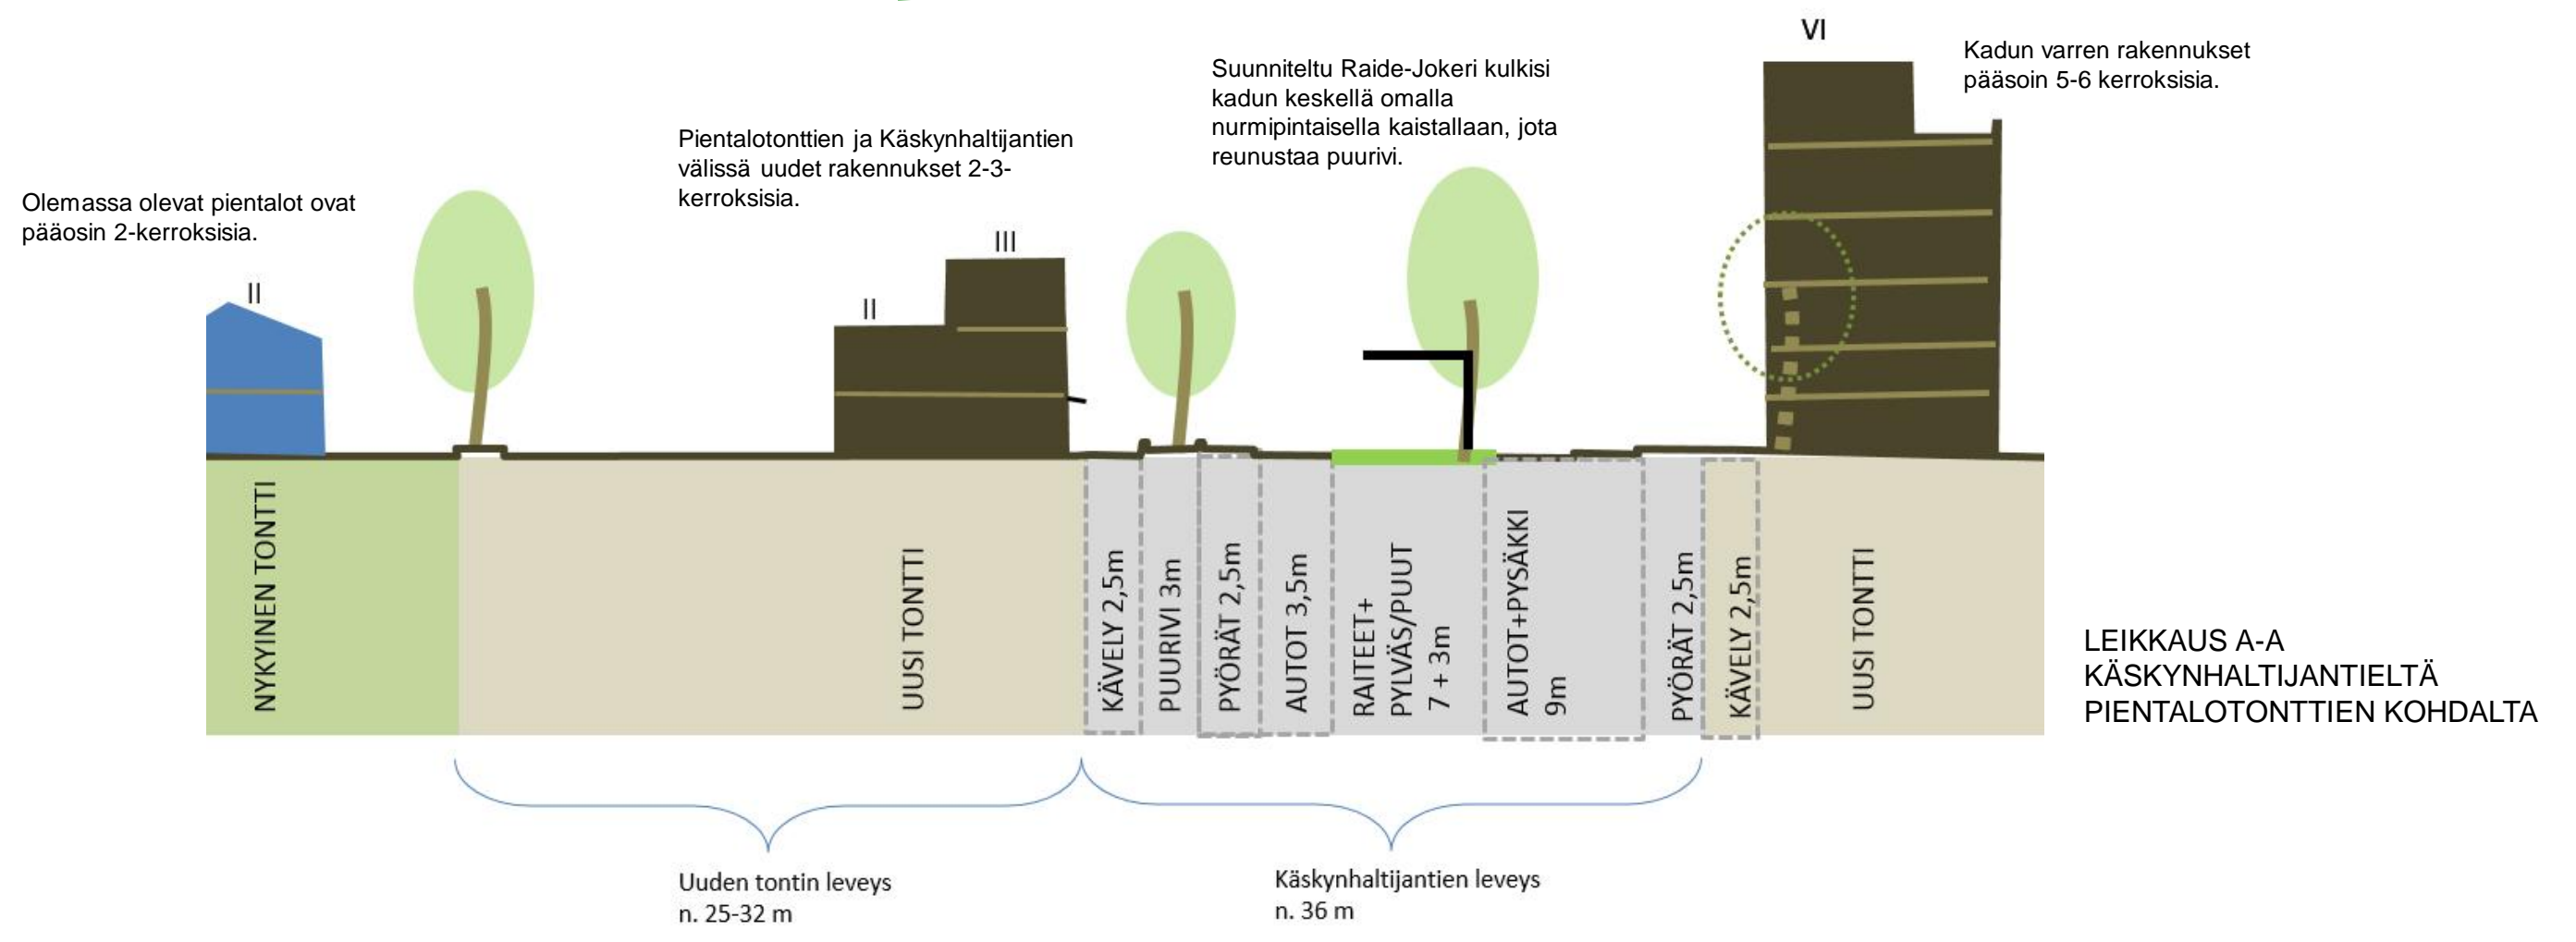

Täydennetty osallistumis- ja arviointisuunnitelma sekä kaavaluonnos ja muu valmisteluaineisto esillä 1.3.-24.3.

- Oulunkylän kirjastossa, Kylänvanhimmantie 27
- Info- ja näyttelytila Laiturilla, Narinkka 2, Kamppi
- kaupunkisuunnitteluvirastossa, Kansakoulukatu 3, 1. krs
- www.hel.fi/ksv (kohdassa "Nähtävänä nyt").

Keskustelutilaisuus on maanantaina 7.3. klo 17.30 Ratikkanäyttelyssä Laiturilla, Narinkka 2. Lisäksi kaava valmistelijat ovat tavattavissa Oulunkylän kirjastossa tiistaina 15.3. kello 18-19.30.

Mielipiteet kirjallisesti viimeistään 31.3.2016

Lisätietoja

- Sari Ruotsalainen, arkkitehti p. 310 37373
- Kari Tenkanen, liikenneinsinööri p. 310 37132