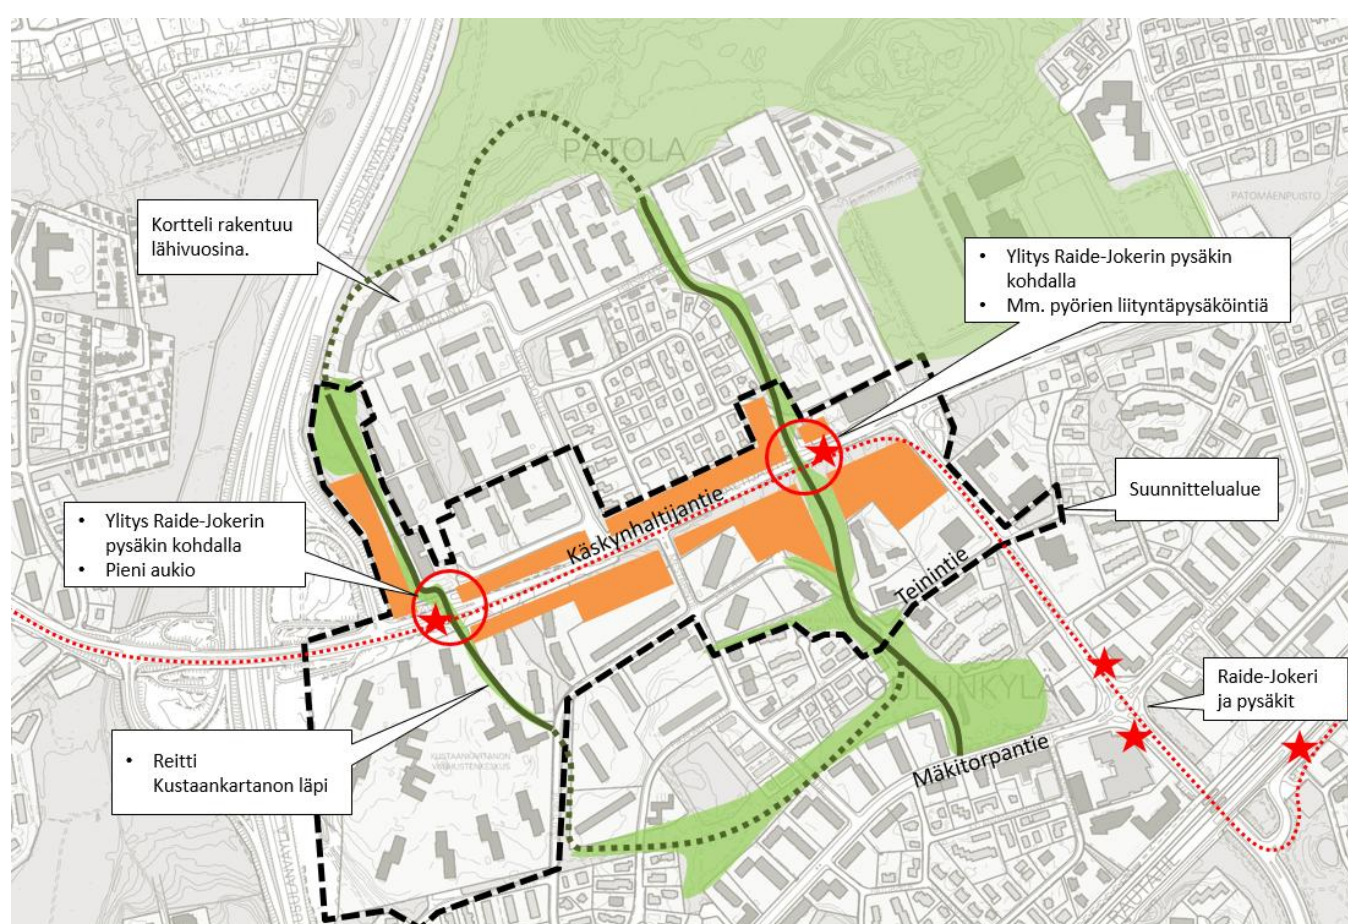

Käskynhaltijantien katualuetta on tarkoitus leventää tulevaa Raide-Jokerin pikaraitiotietä varten. Kadun kummallekin puolelle on suunnitteilla uusia asuntoja yhteensä n. 1 800 asukkaalle.

Kadun varren asuinrakennukset ovat 2-6 kerroksisia. Lisäksi kaupan viereen on tutkittu yhtä 8-kerroksista asuinrakennusta. Raide-Jokerin pysäkkien läheisyydessä on liiketilaa rakennusten 1.kerroksissa.

Alueen läpi suunnitellaan kahta pohjois-eteläsuuntaista viherreittiä. Rakennusvirasto ja Kaupunkisuunnitteluvirasto teettävät parhaillaan konsulttityönä puistoreittien yleissuunnitelmaa. Tarkoituksen on tutkia kehämäistä viherreittiä.

VIHERREITTI POHJOISEEN

Kustaankartanon rakennuskokonaisuuteen kuuluvat kaksi rakennusta on tarkoitus suojella. Teinintie 8 koulukäytössä oleva rakennus on jo nyt suojeltu ja merkintä on tarkoitus säilyttää.