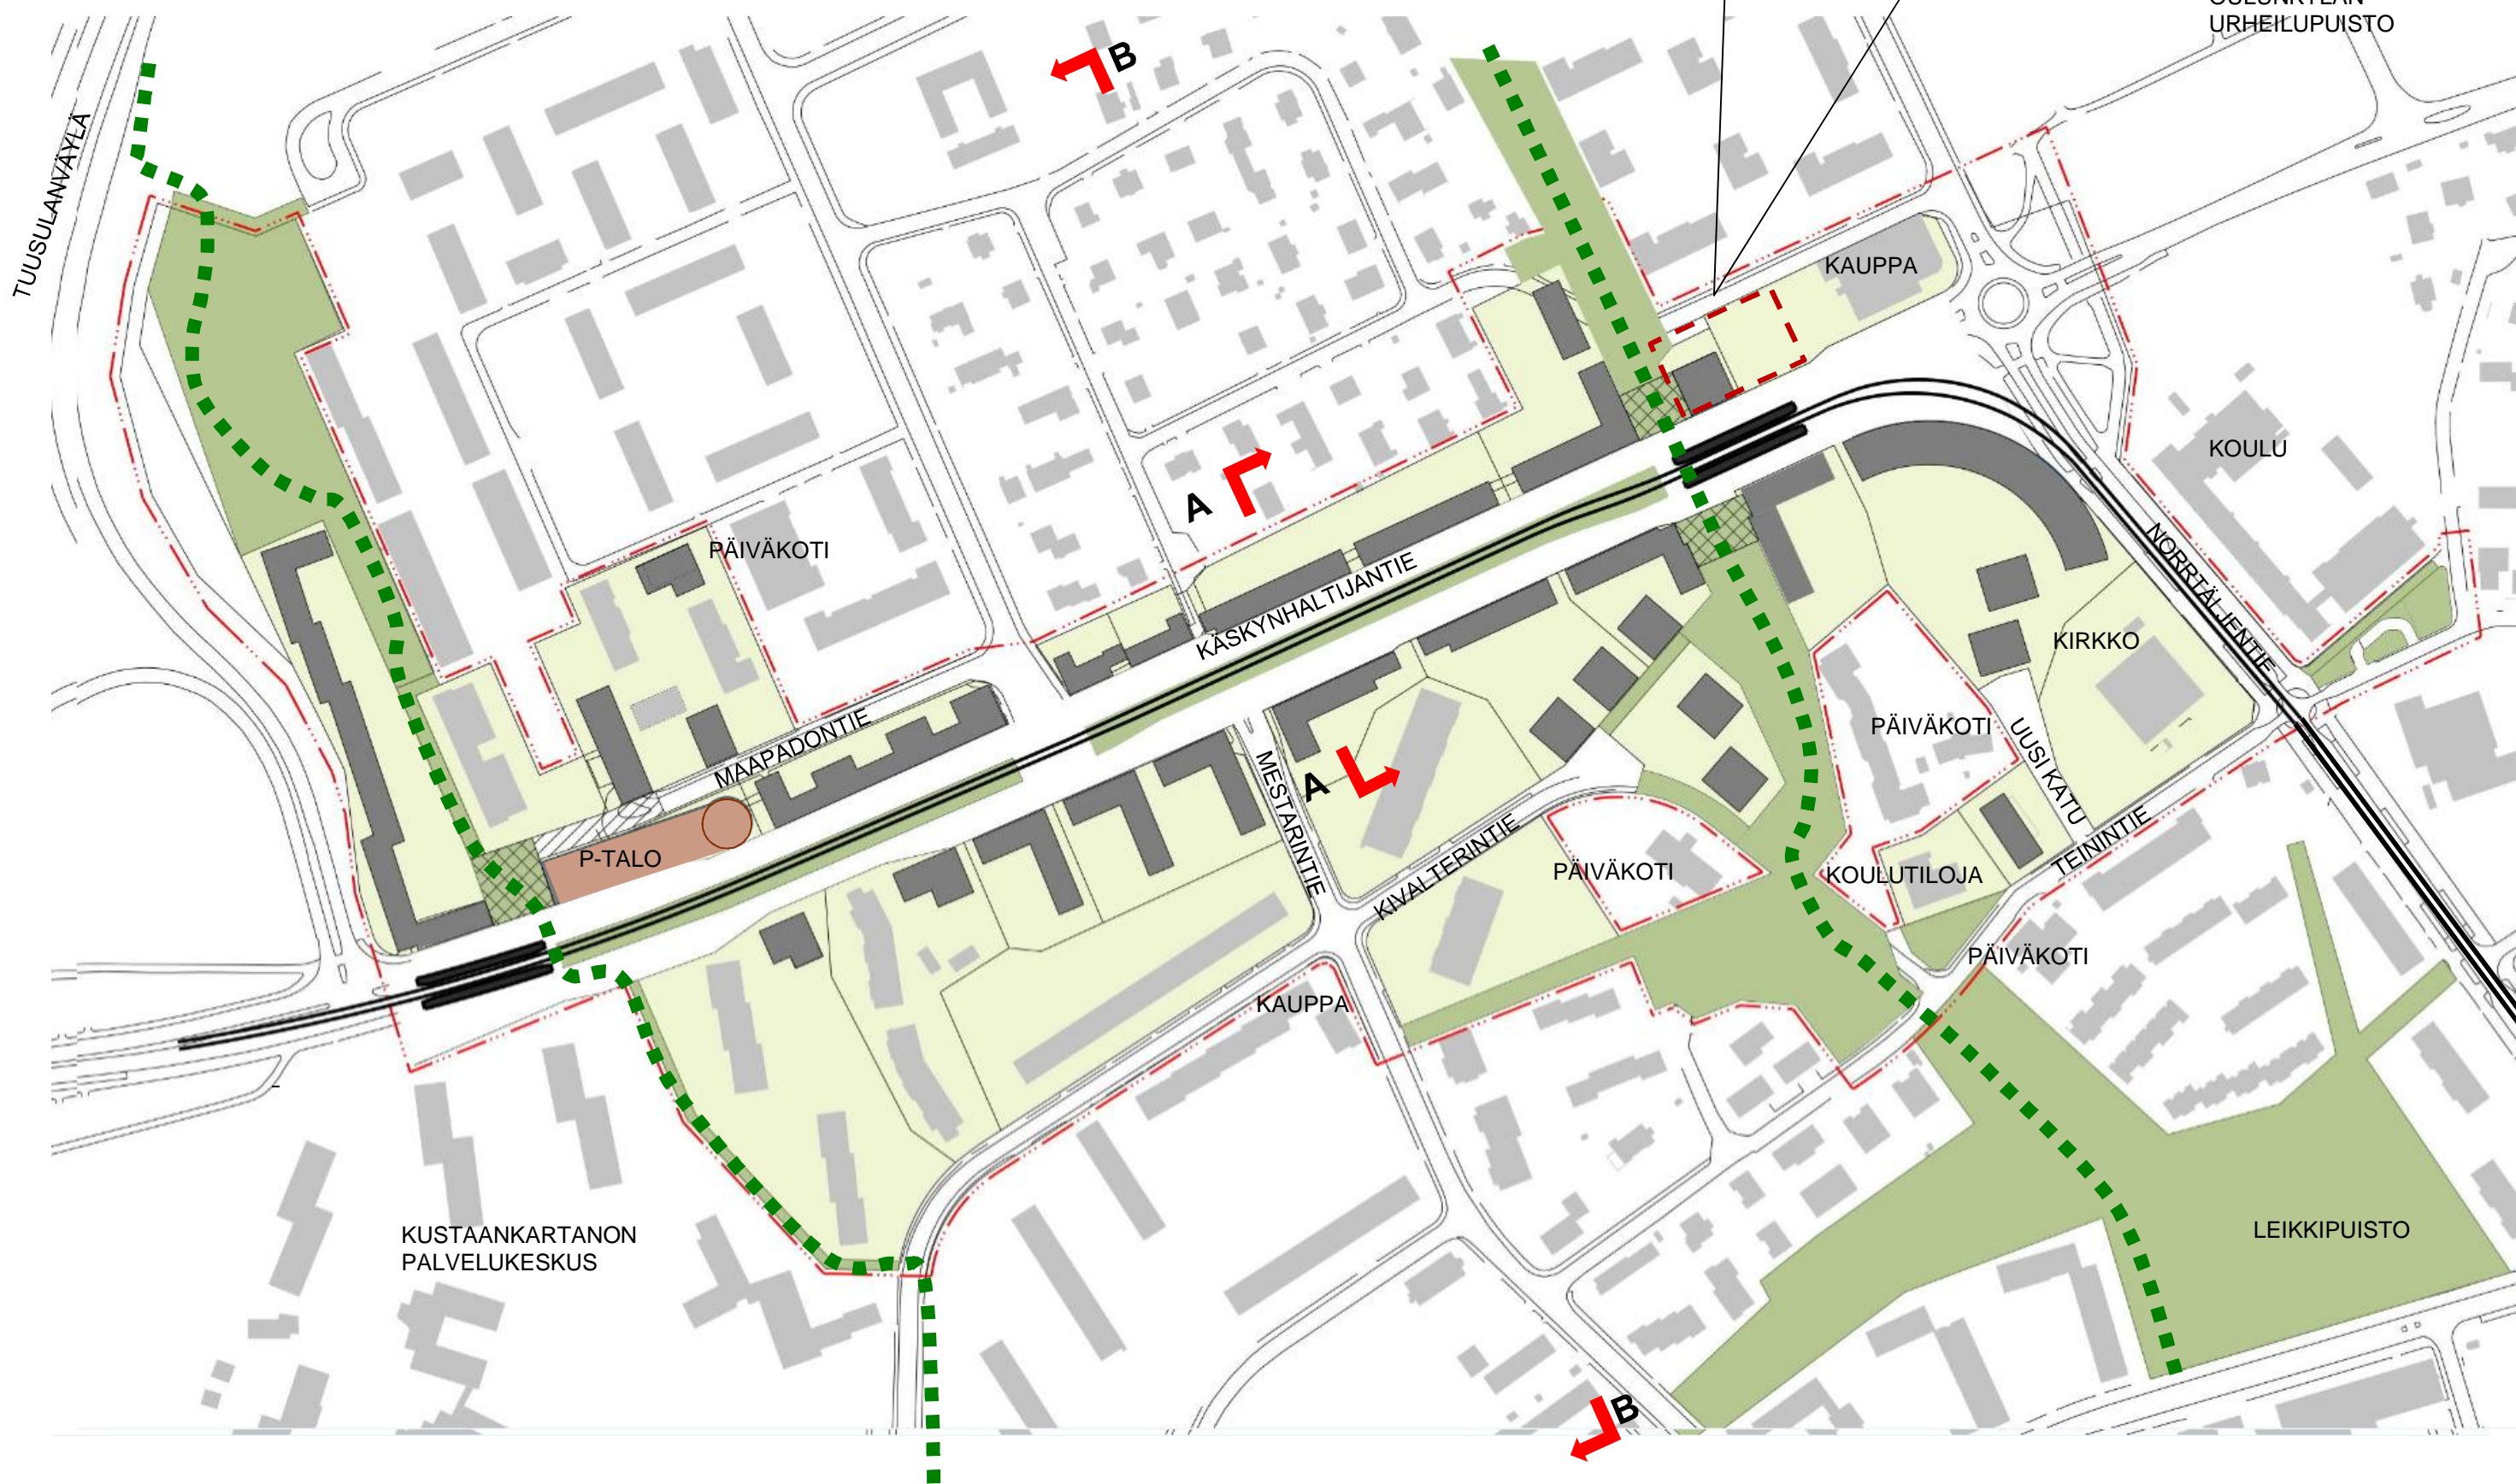

Käskynhaltijantien katualuetta on tarkoitus leventää tulevaa Raide-Jokerin pikaraitiotietä varten. Kadun kummallekin puolelle on suunnitteilla uusia asuntoja yhteensä n. 1 800 asukkaalle.

Kadun varren asuinrakennukset ovat 2-6 kerroksisia. Lisäksi kaupan viereen on tutkittu yhtä 8-kerroksista asuinrakennusta. Raide-Jokerin pysäkkien läheisyydessä on liiketilaa rakennusten 1.kerroksissa.

Alueen läpi suunnitellaan kahta pohjois-eteläsuuntaista viherreittiä. Rakennusvirasto ja Kaupunkisuunnitteluvirasto teettävät parhaillaan konsulttityönä puistoreittien yleissuunnitelmaa. Tarkoituksen on tutkia kehämäistä viherreittiä.

VIHERREITTI POHJOISEEN

Kustaankartanon rakennuskokonaisuuteen kuuluvat kaksi rakennusta on tarkoitus suojella. Teinintie 8 koulukäytössä oleva rakennus on jo nyt suojeltu ja merkintä on tarkoitus säilyttää.