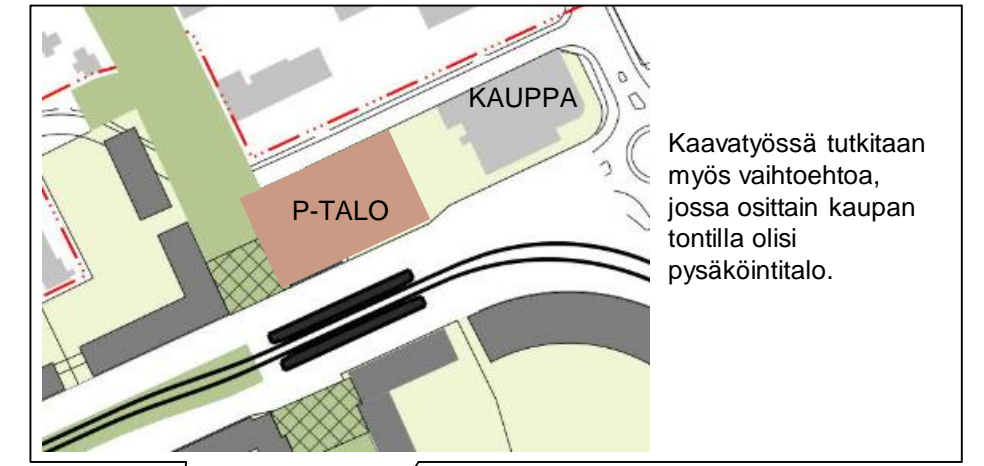

OULUNKYLÄ, Käskynhaltijantien ympäristö, kaavamuutosluonnos esillä 1.3. – 24.3.

Käskynhaltijantien katualuetta on tarkoitus leventää tulevaa Raide-Jokerin pikaraitiotietä varten. Kadun kummallekin puolelle on suunnitteilla uusia asuntoja yhteensä n. 1 800 asukkaalle.

Kadun varren asuinrakennukset ovat 2-6 kerroksisia. Lisäksi kaupan viereen on tutkittu yhtä 8-kerroksista asuinrakennusta. Raide-Jokerin pysäkkien läheisyydessä on liiketilaa rakennusten 1.kerroksissa.

Alueen läpi suunnitellaan kahta pohjois-eteläsuuntaista viherreittiä. Rakennusvirasto ja Kaupunkisuunnitteluvirasto teettävät parhaillaan konsulttityönä puistoreittien yleissuunnitelmaa. Tarkoituksen on tutkia kehämäistä viherreittiä.

Kustaankartanon rakennuskokonaisuuteen kuuluvat kaksi rakennusta on tarkoitus suojella. Teinintie 8 koulukäytössä oleva rakennus on jo nyt suojeltu ja merkintä on tarkoitus säilyttää.

Täydennetty osallistumis- ja arviointisuunnitelma sekä kaavaluonnos ja muu valmisteluaineisto esillä 1.3.-24.3.

- Oulunkylän kirjastossa, Kylänvanhimmantie 27
- Info- ja näyttelytila Laiturilla, Narinkka 2, Kamppi
- kaupunkisuunnitteluvirastossa, Kansakoulukatu 3, 1. krs
- www.hel.fi/ksv (kohdassa "Nähtävänä nyt").

Keskustelutilaisuus on maanantaina 7.3. klo 17.30 Ratikkanäyttelyssä Laiturilla, Narinkka 2. Lisäksi kaava valmistelijat ovat tavattavissa Oulunkylän kirjastossa tiistaina 15.3. kello 18-19.30.

Mielipiteet kirjallisesti viimeistään 31.3.2016

Lisätietoja

- Sari Ruotsalainen, arkkitehti p. 310 37373
- Kari Tenkanen, liikenneinsinööri p. 310 37132