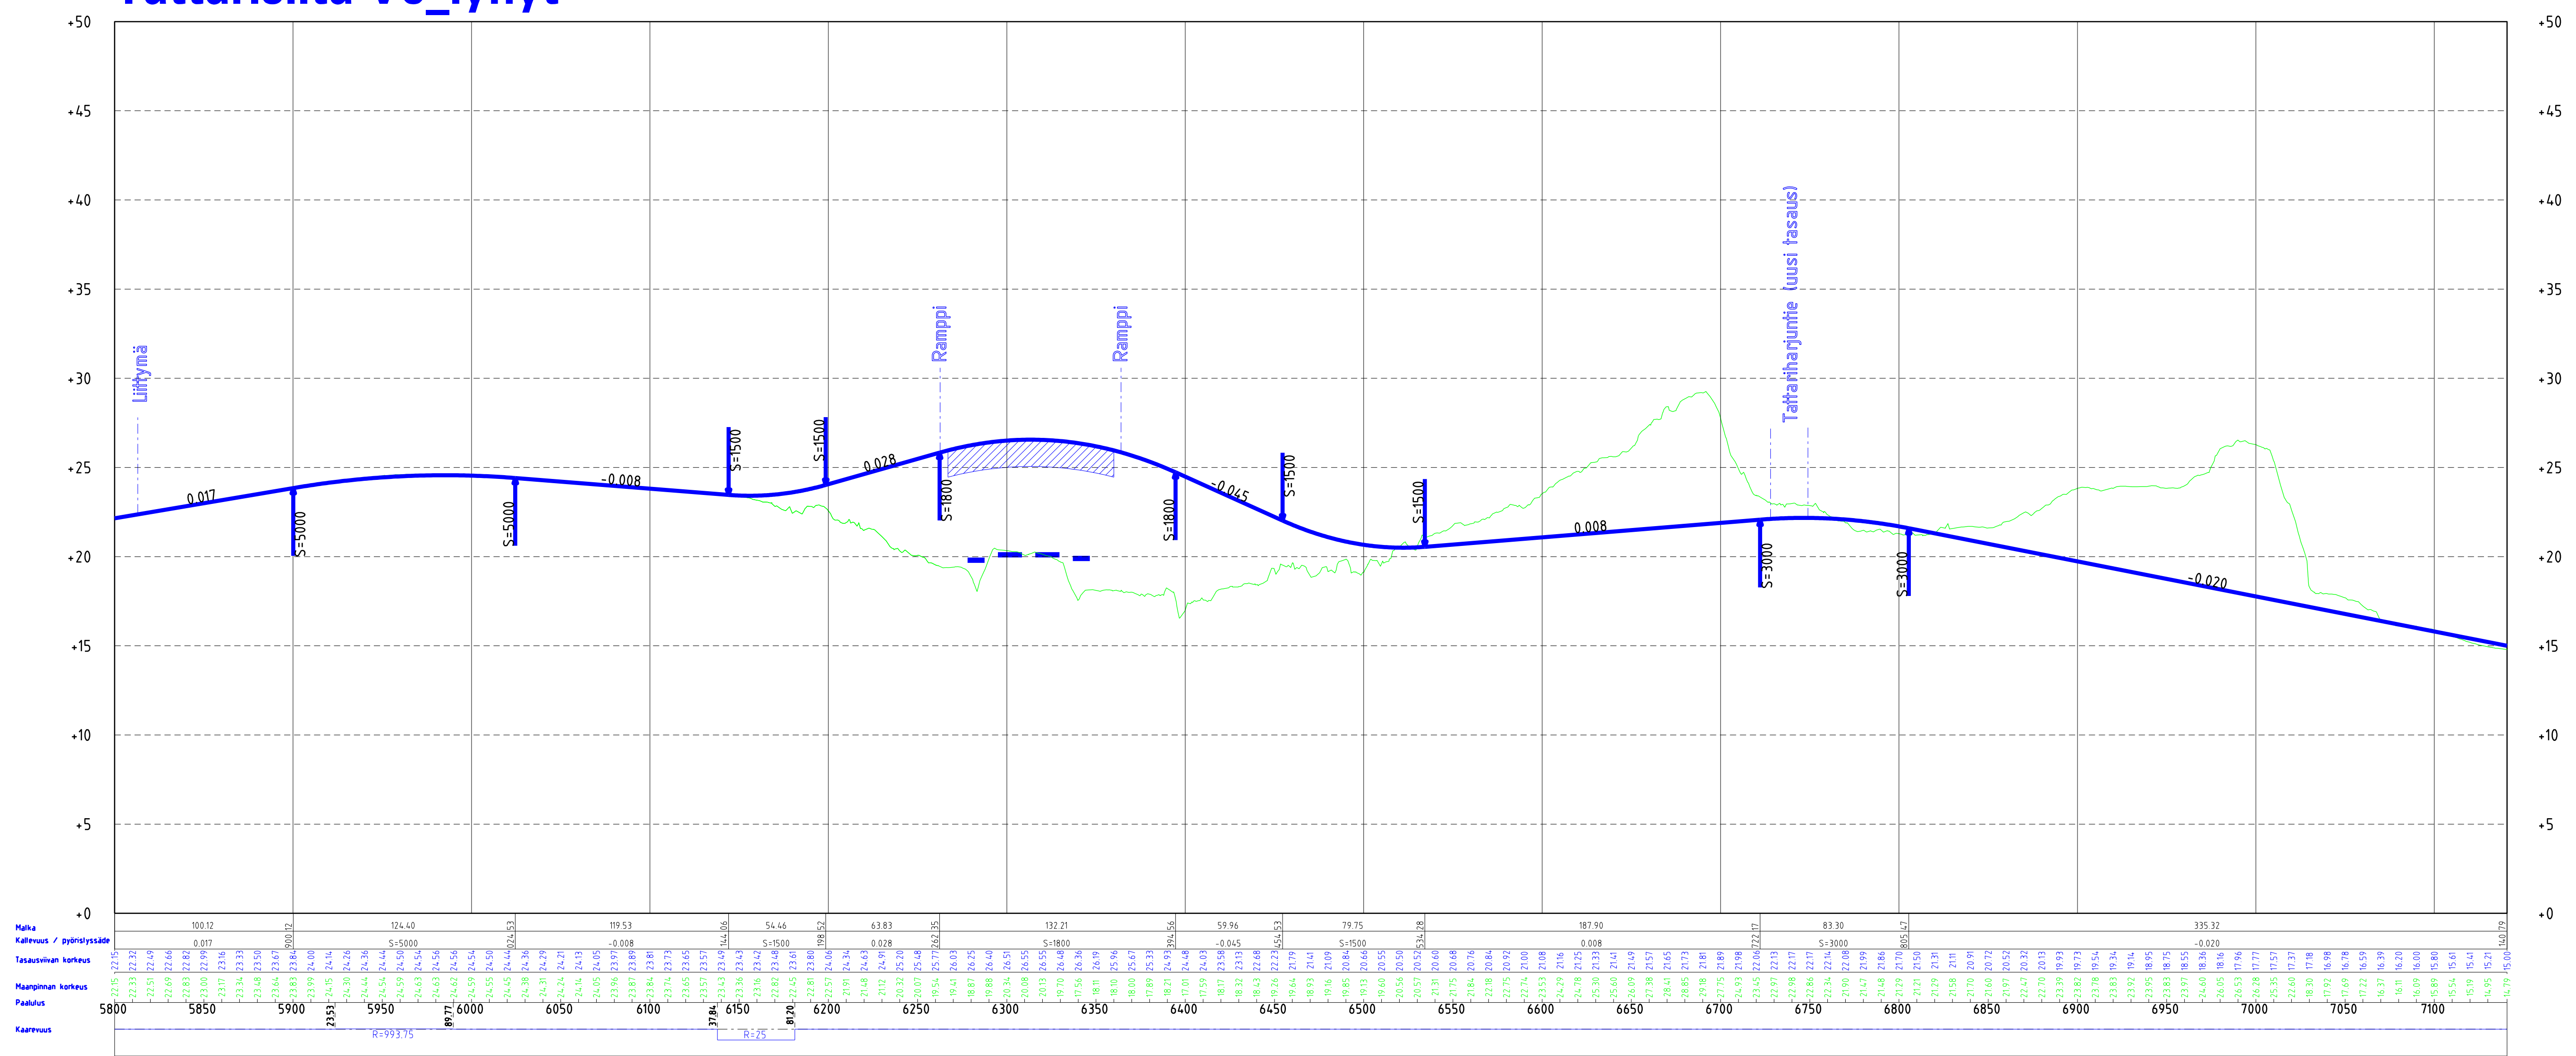

- Selite:
- Joukkoliikenne
 - Jalkakäytävä
 - Pyörätie
 - Pyöräkaista
 - Ajorata
 - Istutuskaista
 - Erotuskaista

Tattarisilta Ve_lyhyt

Näkö	Käytävä / ajorata	Tasauskor. taso	Punkki	Kaunas
5800	5800	22.50	5800	22.50
5850	5850	22.50	5850	22.50
5900	5900	22.50	5900	22.50
5950	5950	22.50	5950	22.50
6000	6000	22.50	6000	22.50
6050	6050	22.50	6050	22.50
6100	6100	22.50	6100	22.50
6150	6150	22.50	6150	22.50
6200	6200	22.50	6200	22.50
6250	6250	22.50	6250	22.50
6300	6300	22.50	6300	22.50
6350	6350	22.50	6350	22.50
6400	6400	22.50	6400	22.50
6450	6450	22.50	6450	22.50
6500	6500	22.50	6500	22.50
6550	6550	22.50	6550	22.50
6600	6600	22.50	6600	22.50
6650	6650	22.50	6650	22.50
6700	6700	22.50	6700	22.50
6750	6750	22.50	6750	22.50
6800	6800	22.50	6800	22.50
6850	6850	22.50	6850	22.50
6900	6900	22.50	6900	22.50
6950	6950	22.50	6950	22.50
7000	7000	22.50	7000	22.50
7050	7050	22.50	7050	22.50
7100	7100	22.50	7100	22.50