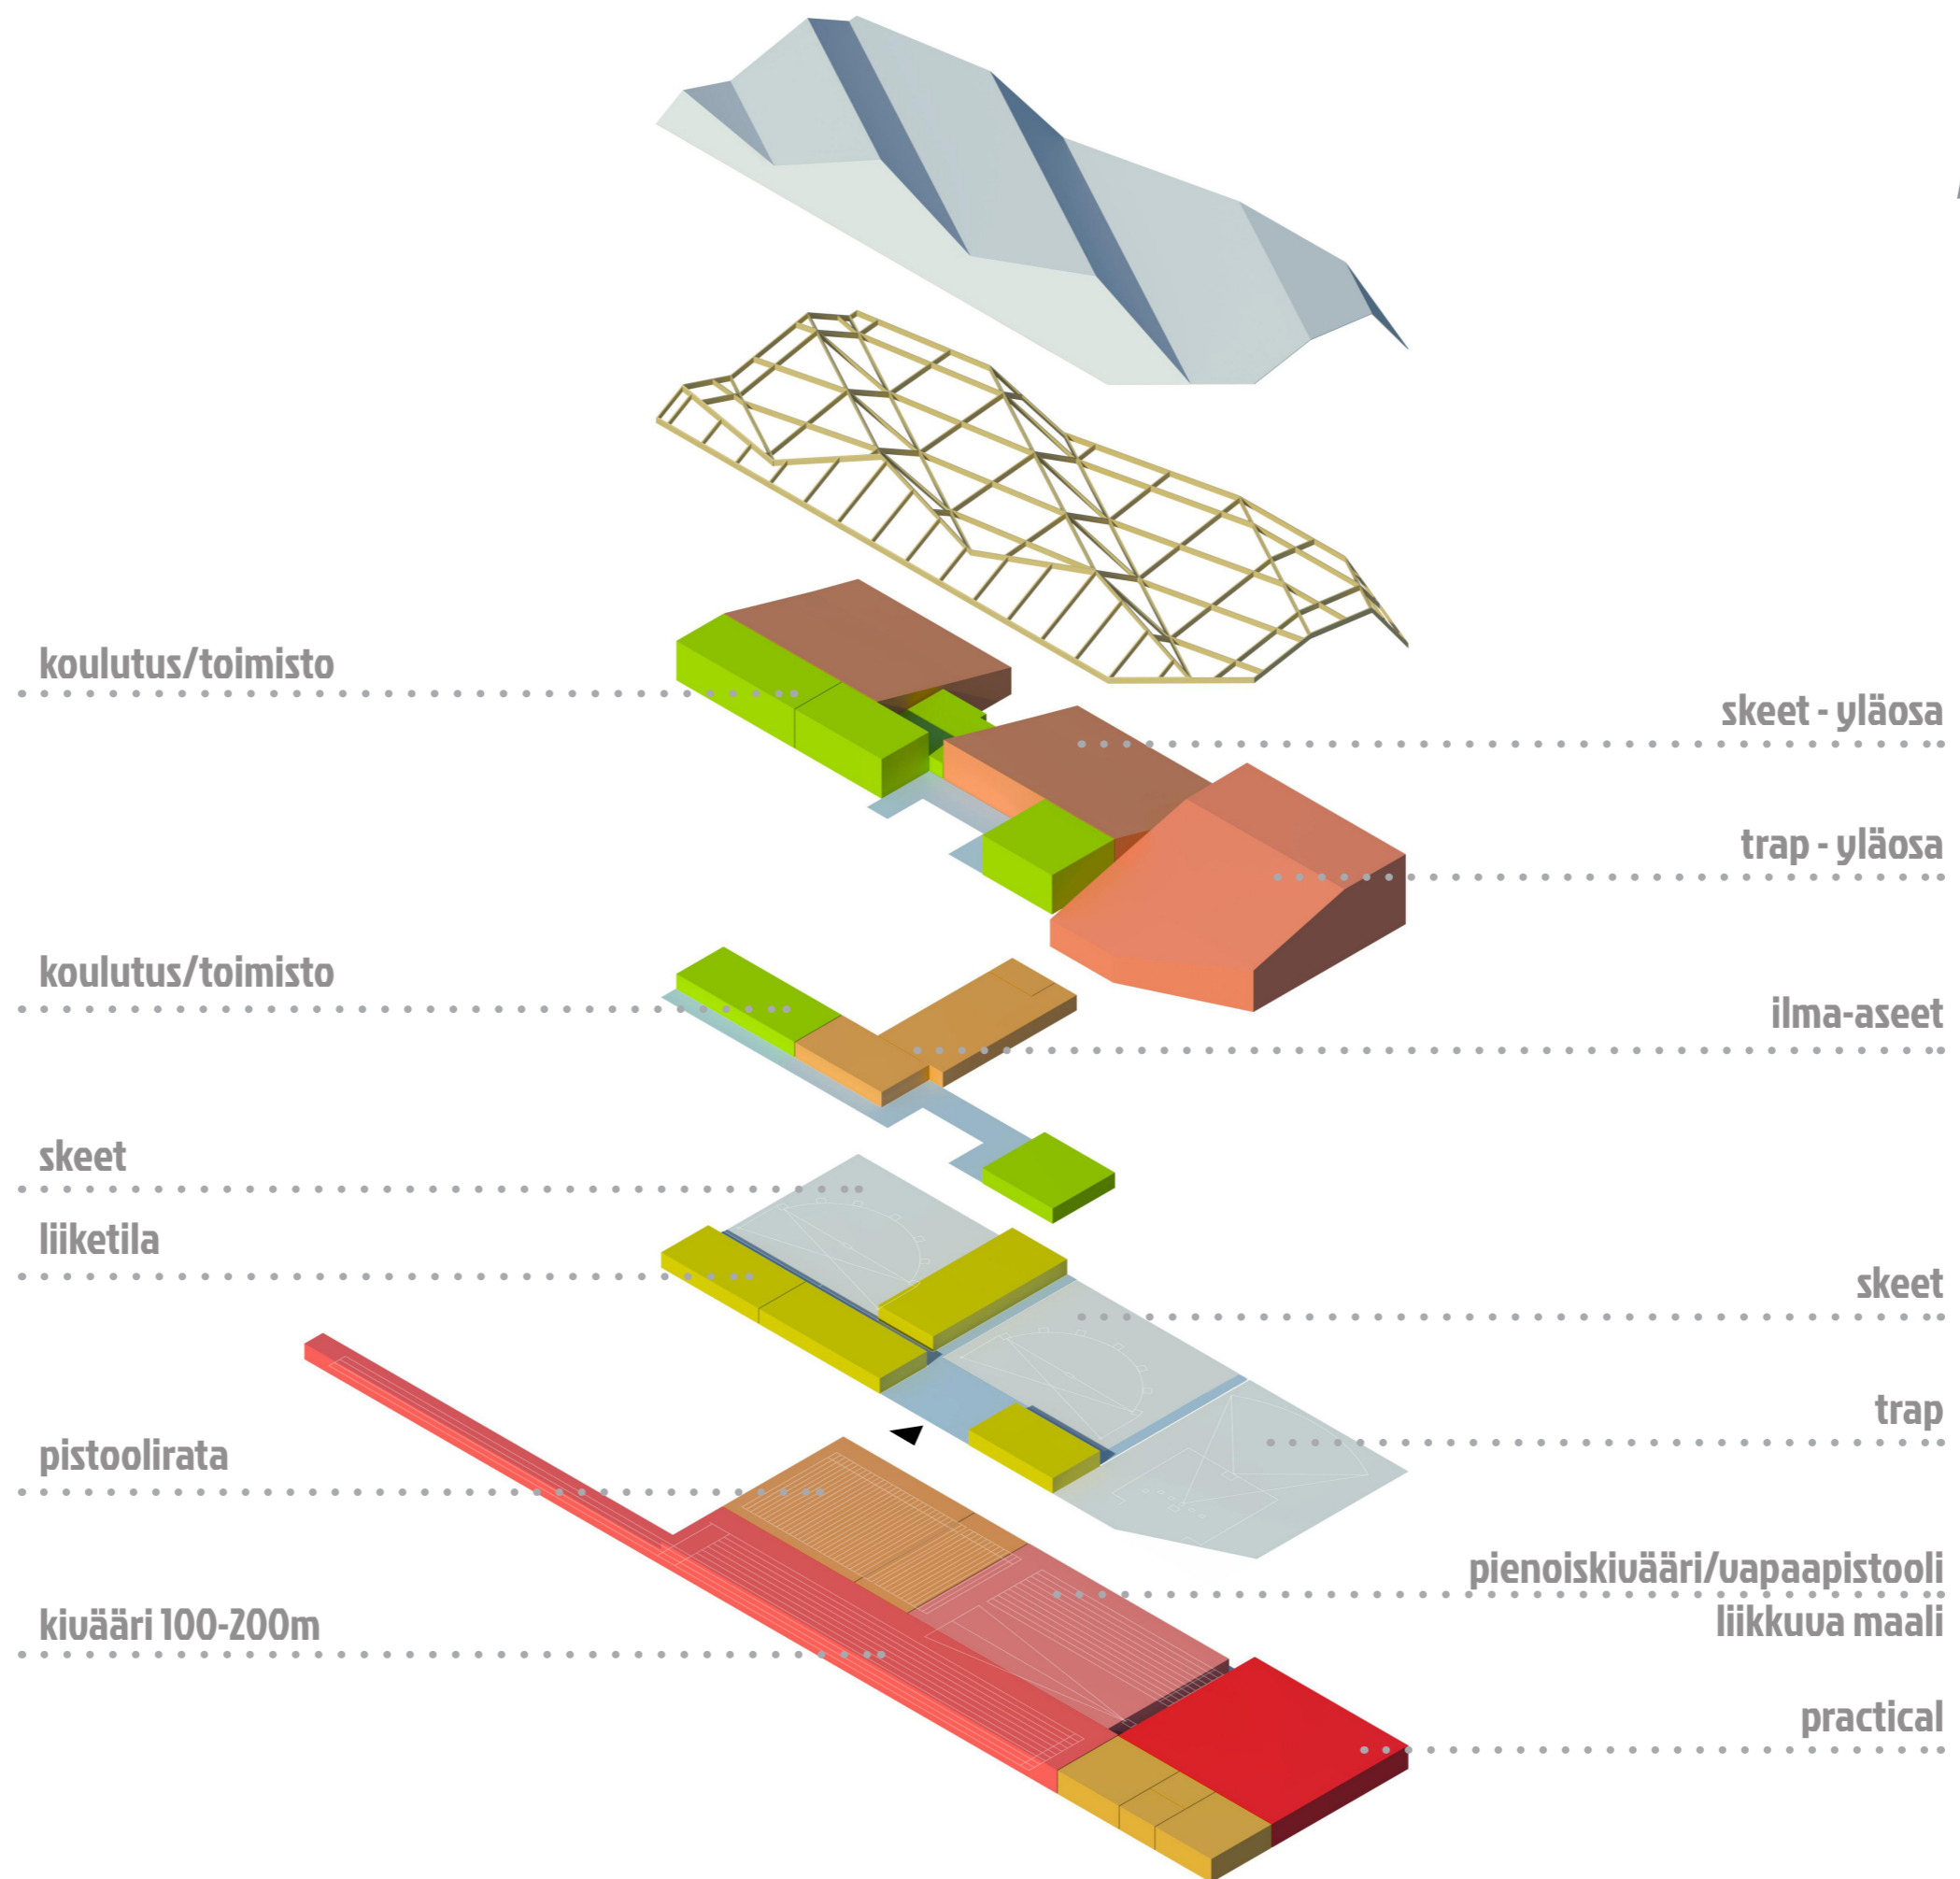

NAPAKYMPPI

SISÄAMPUMAUHEILUKESKUS - LUONNOS - 8.6.2015

MALMIN LENTOKENTTÄ

ILMAKUVA ETELÄSTÄ

LAHDENVÄYLÄ

KIVIKKO

RAKEISUUSKAAVIO

ILMAKUVA LÄNNESTÄ

ILMAKUVA POHJOISESTA

ILMAKUVA IDÄSTÄ

AKSONOMETRINEN RÄJÄYTYSKUVA

NÄKYMÄ LÄNNESTÄ

PITKITTÄISLEIKKAUS

NÄKYMÄ POHJOISESTA

JULKISIVU MOOTTORITIELLE

PITKITTÄISLEIKKAUS